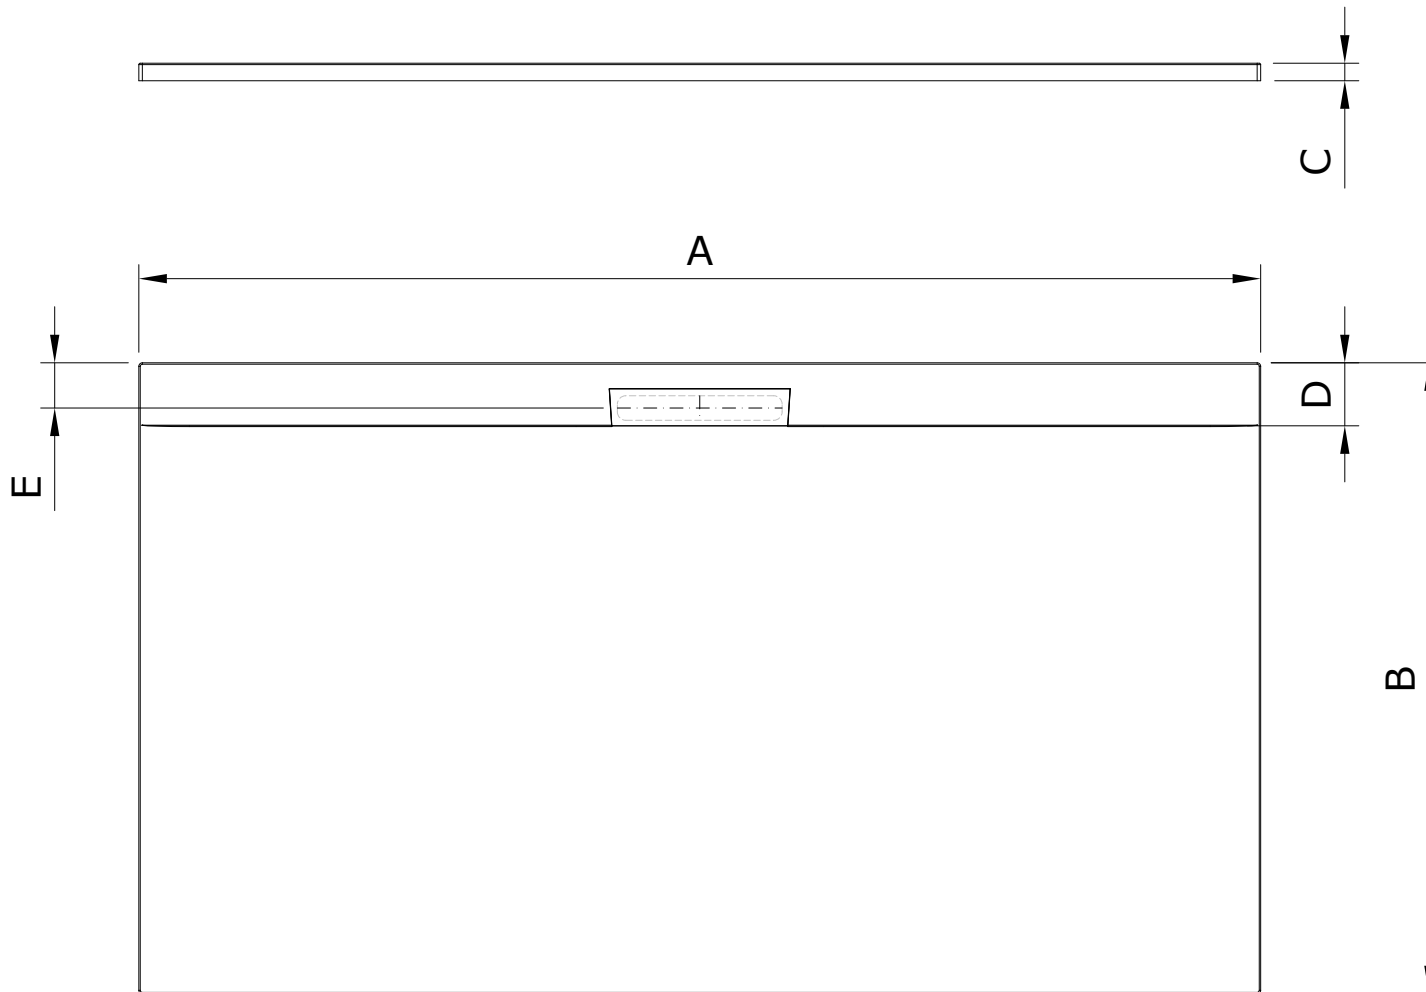

descrição: Base de duche  
description: Shower tray  
description: Receveur de douche  
descripción: Plato de ducha  
descrizione: Piatto doccia

Os produtos apresentados seguem especificações técnicas internas da Sanindusa. As dimensões das peças são meramente indicativas. Reservamos para nós o direito de fazer alterações técnicas que permitam melhorar a funcionalidade dos nossos produtos, sem aviso prévio.