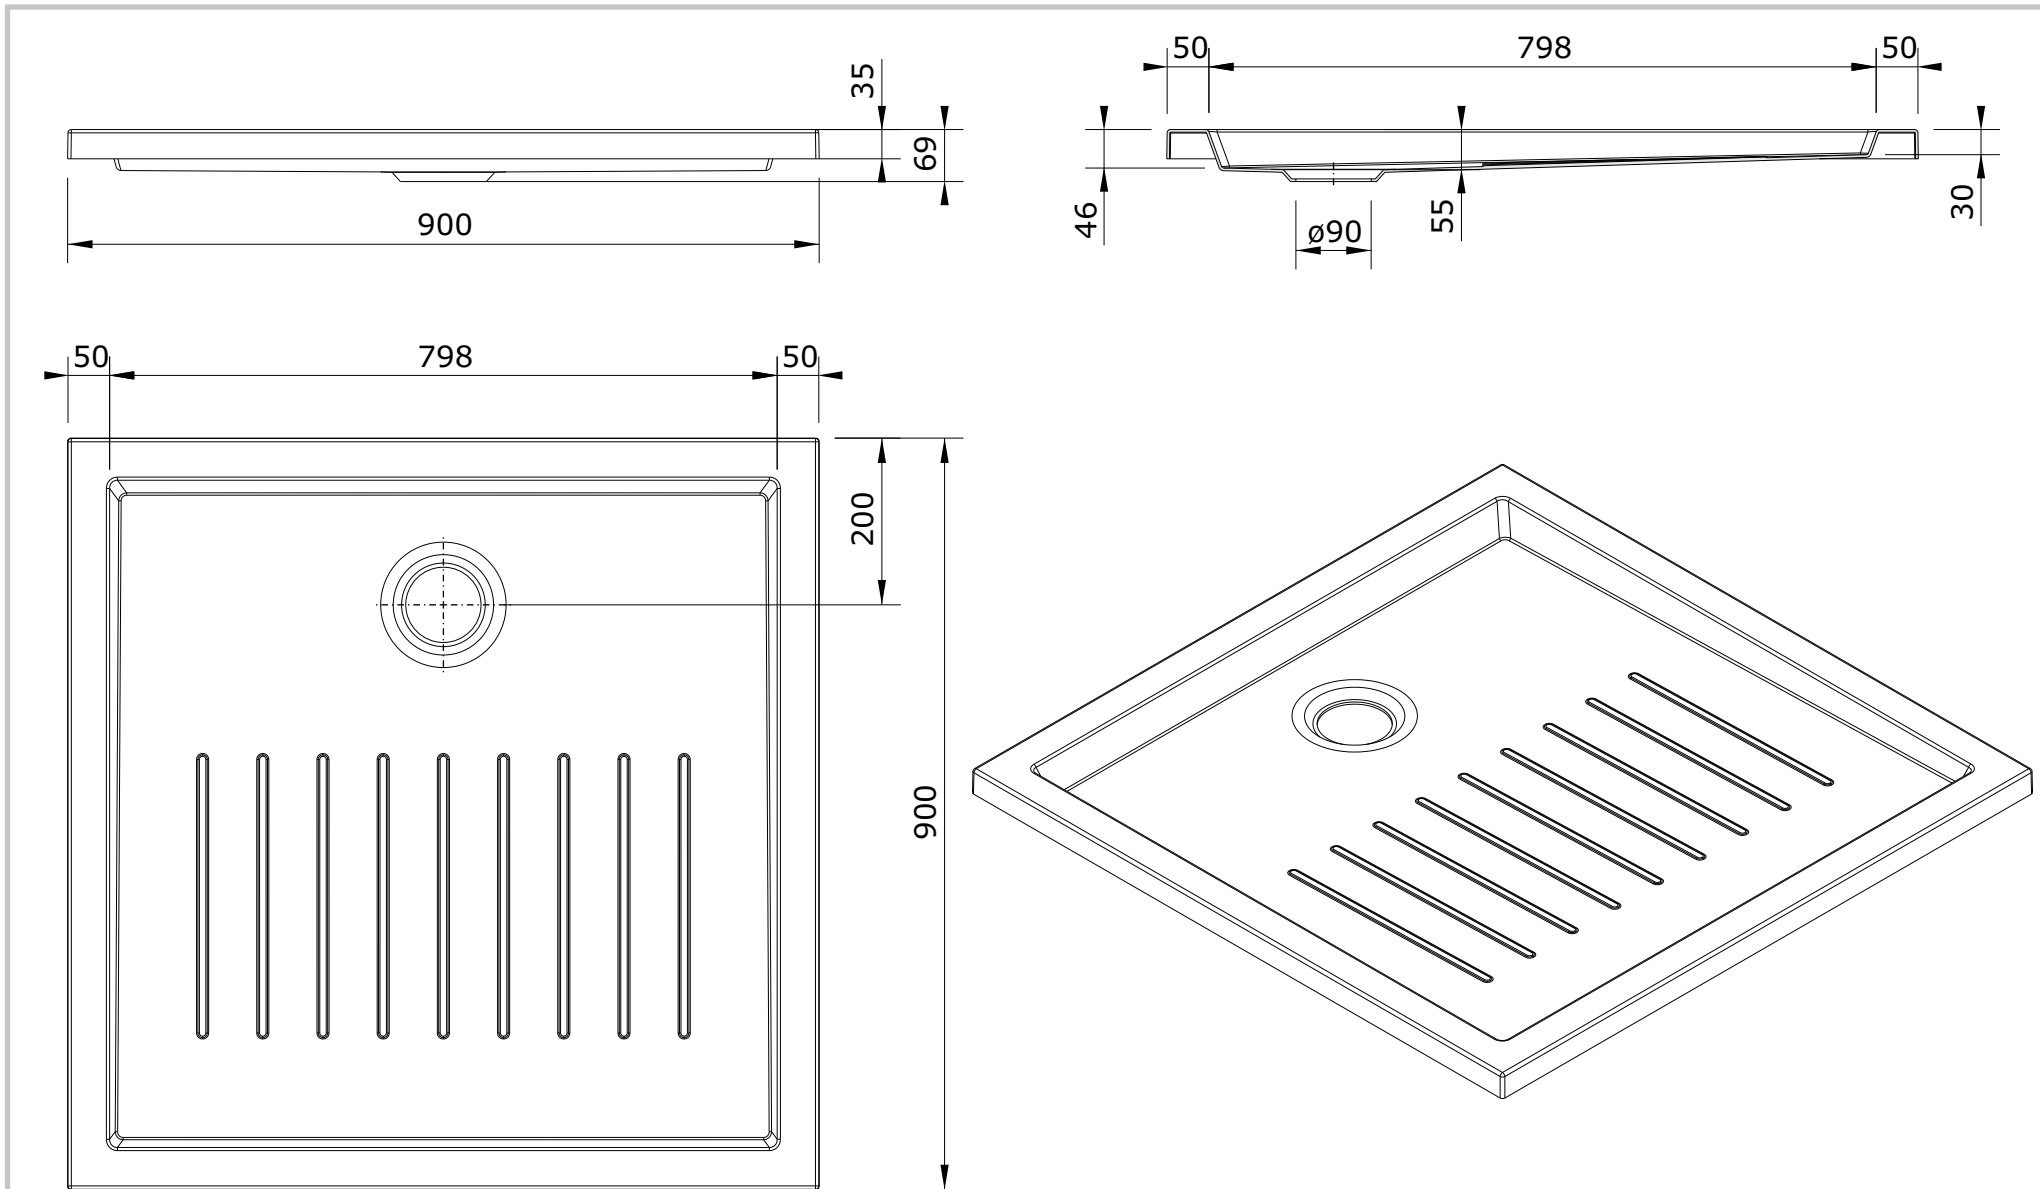

Piano  
cod.: 803590  
ver.: 00

descrição: base de duche fundo texturado 90x90x3.5  
description: 90x90x3.5 shower tray textured surface  
description: receveur de douche surface avec réducteur de glisse 90x90x3.5

sanindusa®

Os produtos apresentados seguem especificações técnicas internas da SANINDUSA.  
As dimensões são meramente indicativas.  
Reservamos o direito de fazer alterações técnicas que permitam melhorar a funcionalidade dos nossos produtos, sem aviso prévio.