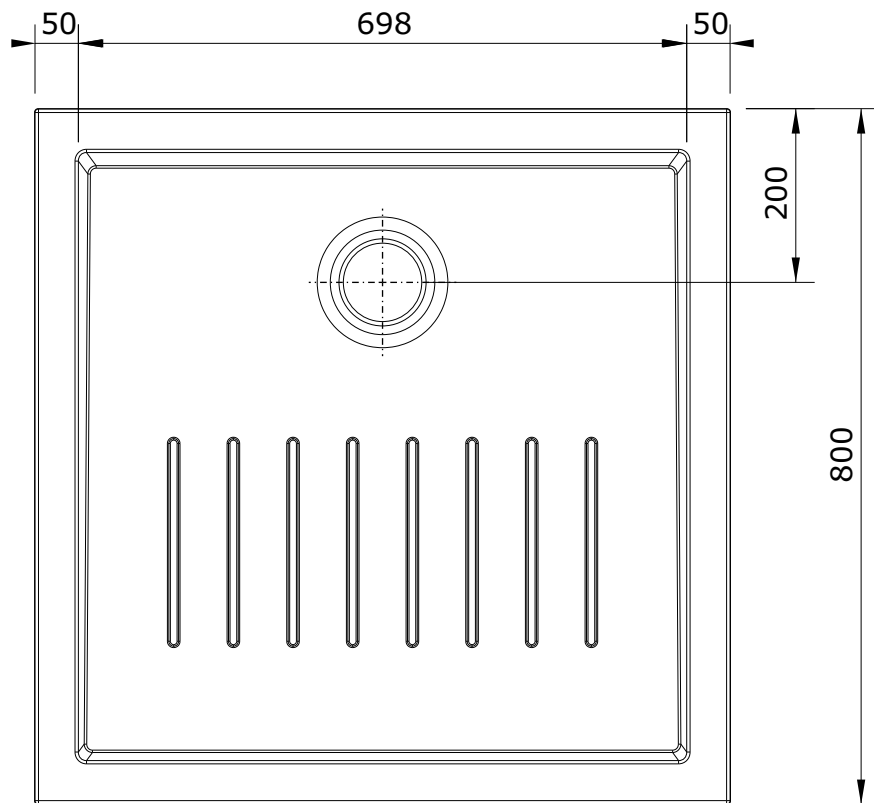

Piano
cod.: 803580
ver.: 01

descrição: base de duche fundo texturado 80x80x3.5
description: 80x80x3.5 shower tray textured surface
description: receveur de douche surface avec réducteur de glisse 80x80x3.5

sanindusa®

Os produtos apresentados seguem especificações técnicas internas da SANINDUSA.
As dimensões são meramente indicativas.
Reservamos o direito de fazer alterações técnicas que permitam melhorar a funcionalidade dos nossos produtos, sem aviso prévio.