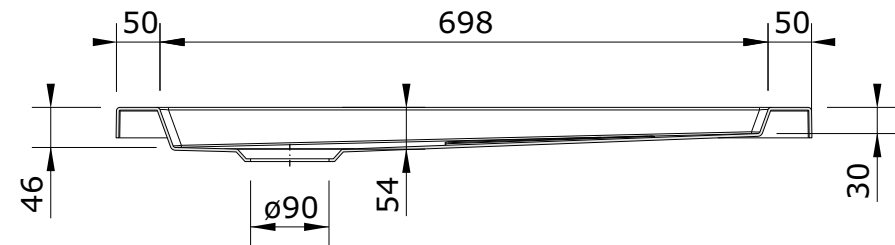

Piano
cod.: 803580
ver.: 01

descrição: base de duche fundo texturado 80x80x3.5
description: 80x80x3.5 shower tray textured surface
description: receveur de douche surface avec réducteur de glisse 80x80x3.5

sanindusa®

Os produtos apresentados seguem especificações técnicas internas da SANINDUSA.
As dimensões são meramente indicativas.
Reservamos o direito de fazer alterações técnicas que permitam melhorar a funcionalidade dos nossos produtos, sem aviso prévio.

The presented products follow technical specifications from SANINDUSA.
The dimensions of the pieces are merely a reference.
We reserve the right to introduce technical improvements in our products without previous advice.