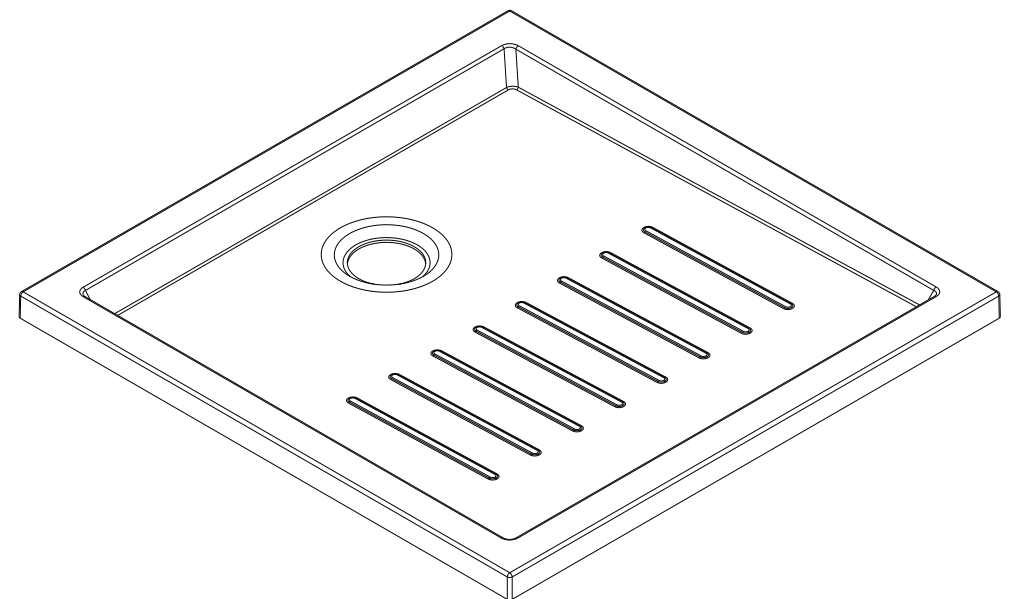

Piano
cod.: 803580
ver.: 01

descrição: base de duche fundo texturado 80x80x3.5
description: 80x80x3.5 shower tray textured surface
description: receveur de douche surface avec réducteur de glisse 80x80x3.5

sanindusa®

Os produtos apresentados seguem especificações técnicas internas da SANINDUSA.
As dimensões são meramente indicativas.
Reservamos o direito de fazer alterações técnicas que permitam melhorar a funcionalidade dos nossos produtos, sem aviso prévio.