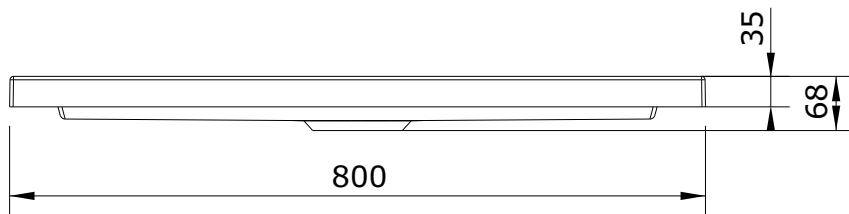

Piano
cod.: 803580
ver.: 01

descrição: base de duche fundo texturado 80x80x3.5
description: 80x80x3.5 shower tray textured surface
description: receveur de douche surface avec réducteur de glisse 80x80x3.5

sanindusa®

Os produtos apresentados seguem especificações técnicas internas da SANINDUSA.
As dimensões são meramente indicativas.
Reservamos o direito de fazer alterações técnicas que permitam melhorar a funcionalidade dos nossos produtos, sem aviso prévio.

The presented products follow technical specifications from SANINDUSA.
The dimensions of the pieces are merely a reference.
We reserve the right to introduce technical improvements in our products without previous advice.