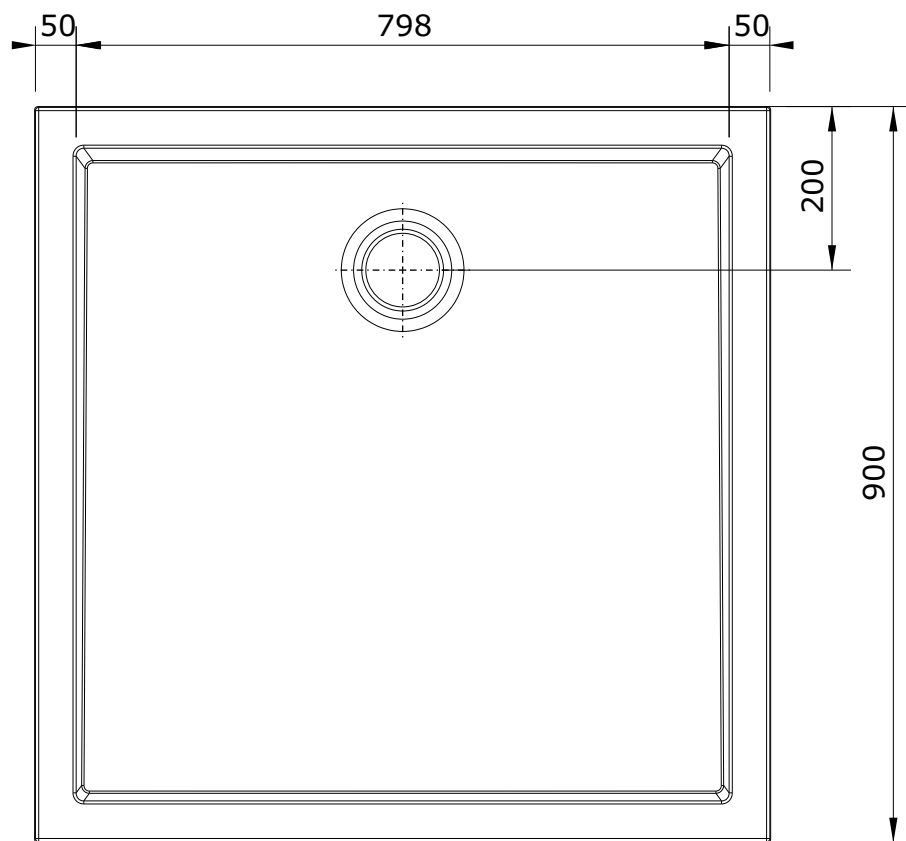

Piano  
cod.: 803560  
ver.: 00

descrição: base de duche fundo liso 90X90x7.5  
description: 90X90x7.5 shower tray smooth surface  
description: receveur de douche surface lisse 90X90x7.5

sanindusa®

Os produtos apresentados seguem especificações técnicas internas da SANINDUSA.  
As dimensões são meramente indicativas.  
Reservamos o direito de fazer alterações técnicas que permitam melhorar a funcionalidade dos nossos produtos, sem aviso prévio.