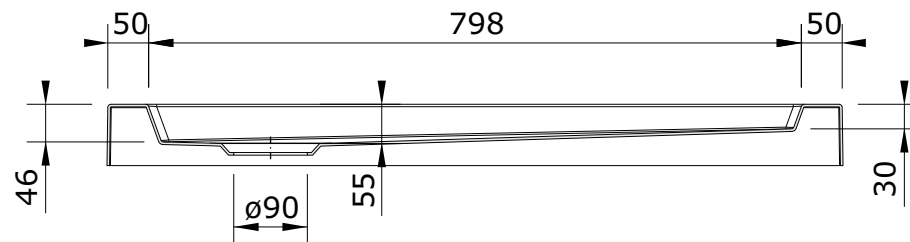

Piano  
cod.: 803560  
ver.: 00

descrição: base de duche fundo liso 90X90x7.5  
description: 90X90x7.5 shower tray smooth surface  
description: receveur de douche surface lisse 90X90x7.5

sanindusa®

Os produtos apresentados seguem especificações técnicas internas da SANINDUSA.  
As dimensões são meramente indicativas.  
Reservamos o direito de fazer alterações técnicas que permitam melhorar a funcionalidade dos nossos produtos, sem aviso prévio.

The presented products follow technical specifications from SANINDUSA.  
The dimensions of the pieces are merely a reference.  
We reserve the right to introduce technical improvements in our products without previous advice.

Les produits présentés suivent les spécifications techniques internes de Sanindusa.  
Les dimensions de ceux-ci sont données à titre indicatifs.  
Nous nous réservons le droit de procéder aux modifications techniques qui permettraient d'améliorer les fonctionnalités de nos produits, sans préavis.