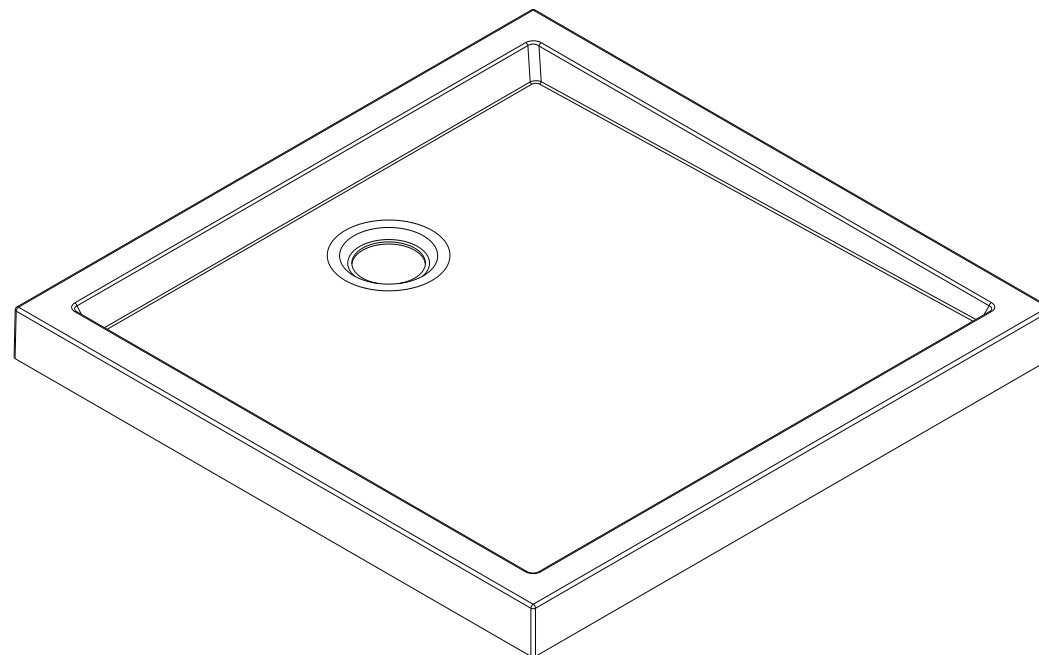

Piano  
cod.: 803560  
ver.: 00

descrição: base de duche fundo liso 90X90x7.5  
description: 90X90x7.5 shower tray smooth surface  
description: receveur de douche surface lisse 90X90x7.5

sanindusa®

Os produtos apresentados seguem especificações técnicas internas da SANINDUSA.  
As dimensões são meramente indicativas.  
Reservamos o direito de fazer alterações técnicas que permitam melhorar a funcionalidade dos nossos produtos, sem aviso prévio.