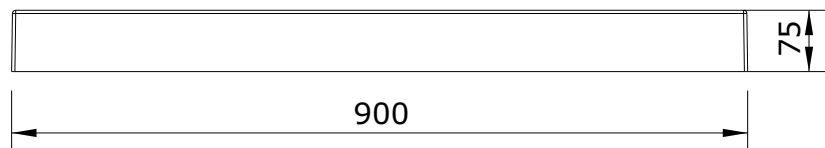

Piano  
cod.: 803560  
ver.: 00

descrição: base de duche fundo liso 90X90x7.5  
description: 90X90x7.5 shower tray smooth surface  
description: receveur de douche surface lisse 90X90x7.5

sanindusa®

Os produtos apresentados seguem especificações técnicas internas da SANINDUSA.  
As dimensões são meramente indicativas.  
Reservamos o direito de fazer alterações técnicas que permitam melhorar a funcionalidade dos nossos produtos, sem aviso prévio.

The presented products follow technical specifications from SANINDUSA.  
The dimensions of the pieces are merely a reference.  
We reserve the right to introduce technical improvements in our products without previous advice.