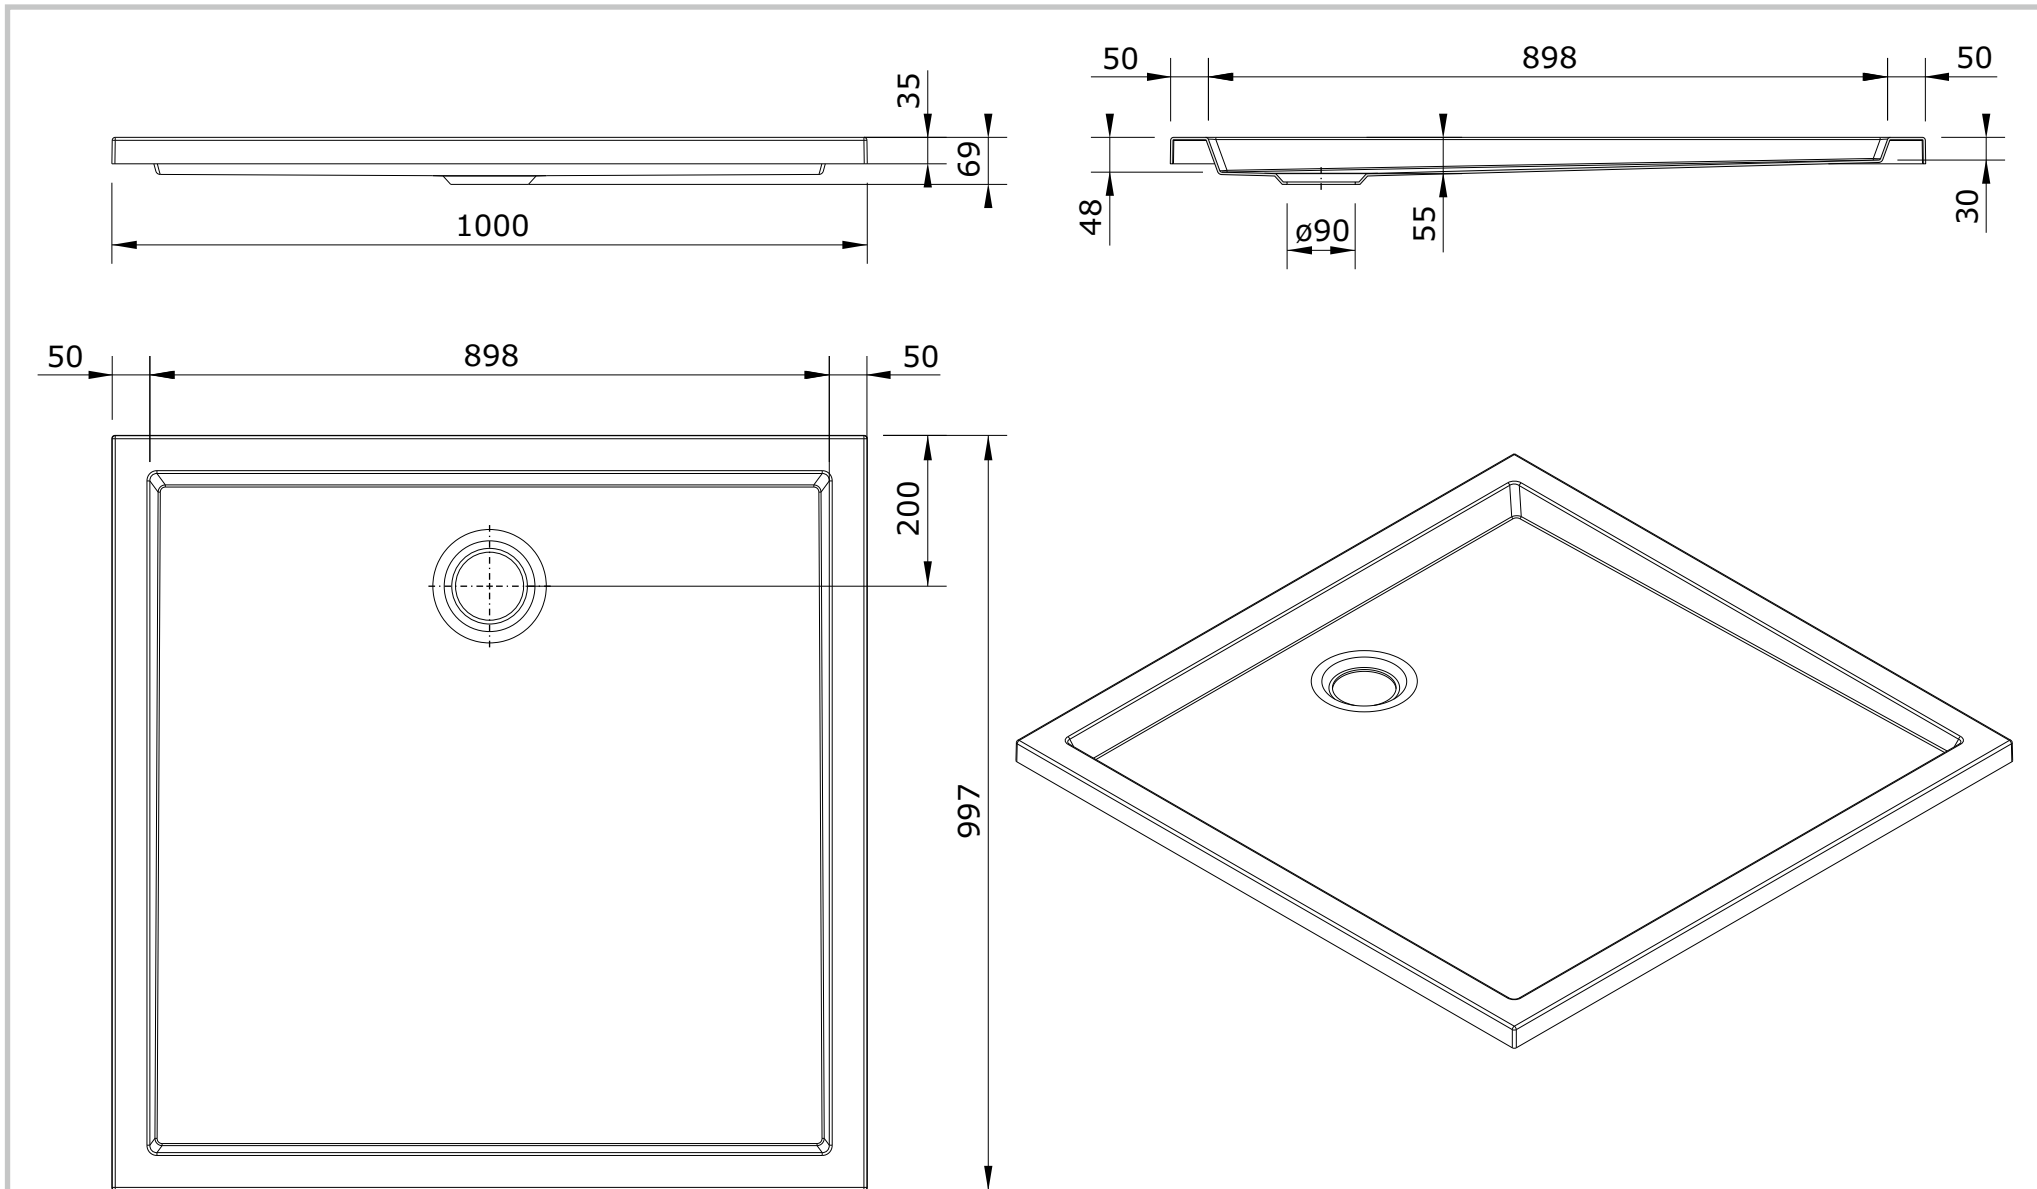

Piano
cod.: 803540
ver.: 00

descrição: base de duche fundo liso 100X100x3.5
description: 100X100x3.5 shower tray smooth surface
description: receveur de douche surface lisse 100X100x3.5

sanindusa®

Os produtos apresentados seguem especificações técnicas internas da SANINDUSA.
As dimensões são meramente indicativas.
Reservamos o direito de fazer alterações técnicas que permitam melhorar a funcionalidade dos nossos produtos, sem aviso prévio.

The presented products follow technical specifications from SANINDUSA.
The dimensions of the pieces are merely a reference.
We reserve the right to introduce technical improvements in our products without previous advice.