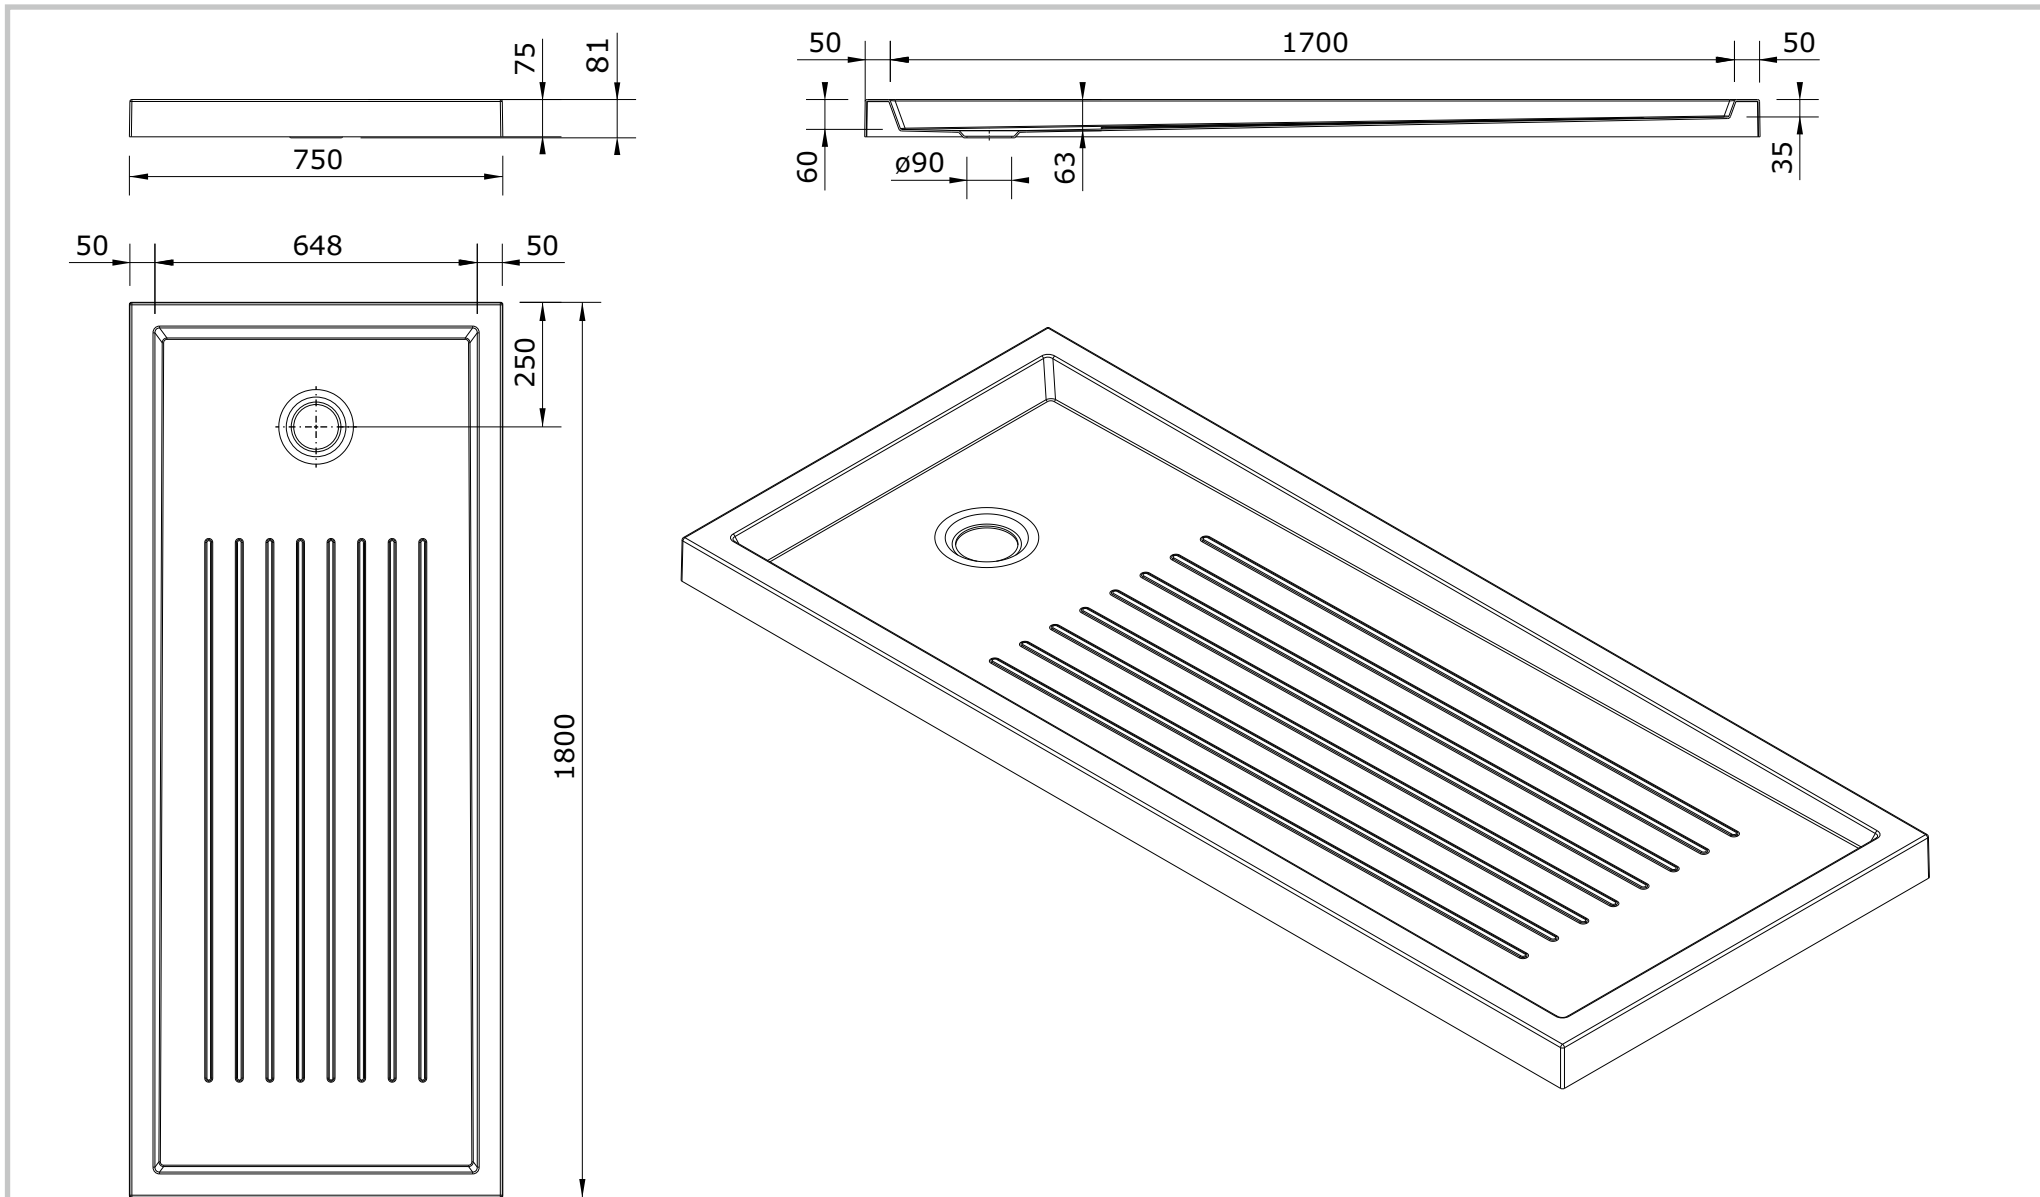

Piano  
cod.: 803350  
ver.: 00

descrição: base de duche fundo texturado 180x75x7.5  
description: 180x75x7.5 shower tray textured surface  
description: receveur de douche surface avec réducteur de glisse 180x75x7.5

sanindusa®

Os produtos apresentados seguem especificações técnicas internas da SANINDUSA.  
As dimensões são meramente indicativas.

Reservamos o direito de fazer alterações técnicas que permitam melhorar a funcionalidade dos nossos produtos, sem aviso prévio.