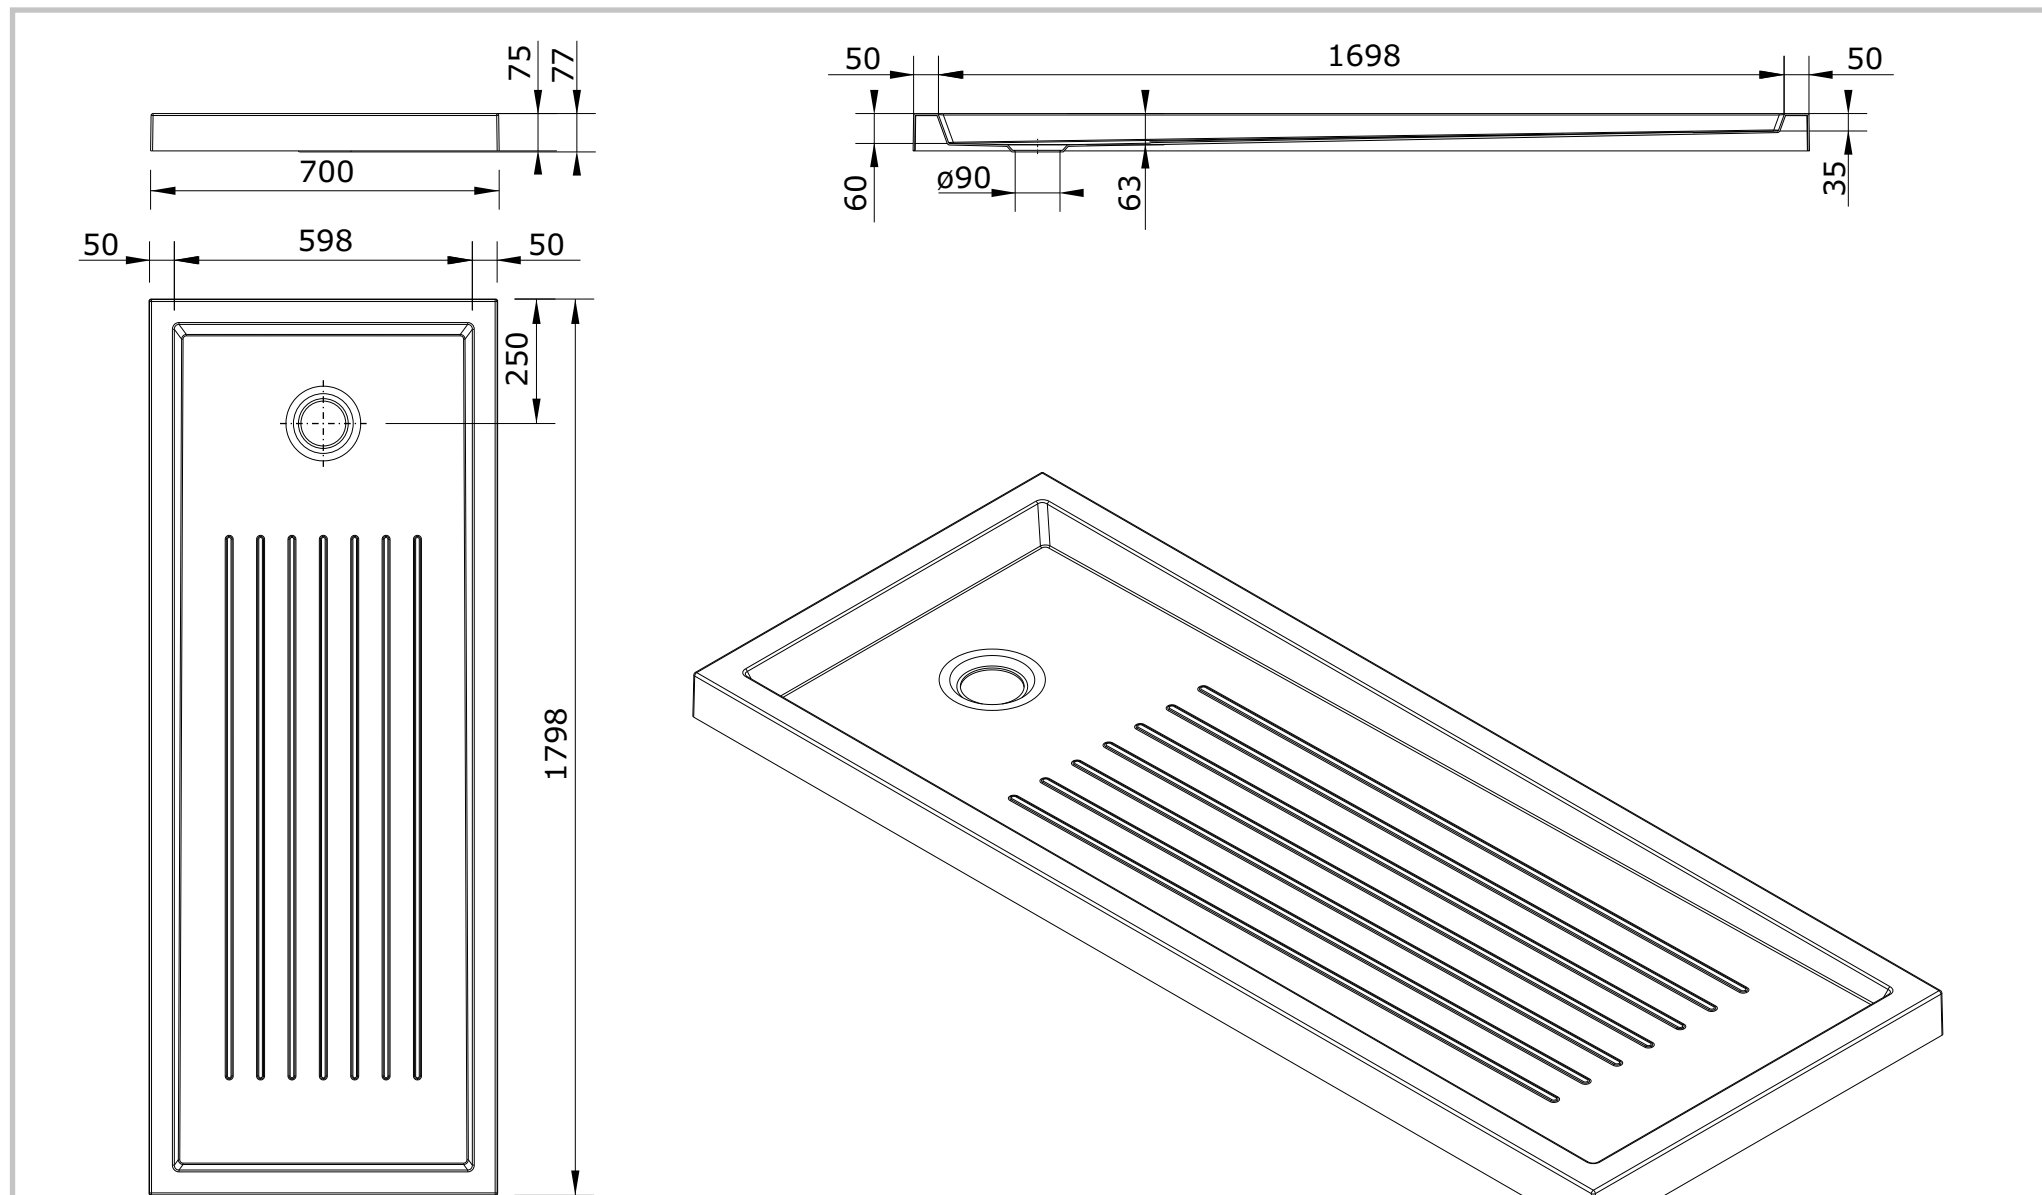

série: Piano

descrição: base 180x70x7,5 com textura

sanindusa®

código: 803340

revisão: 00

Os produtos apresentados seguem especificações técnicas internas da SANINDUSA.

As dimensões são meramente indicativas.