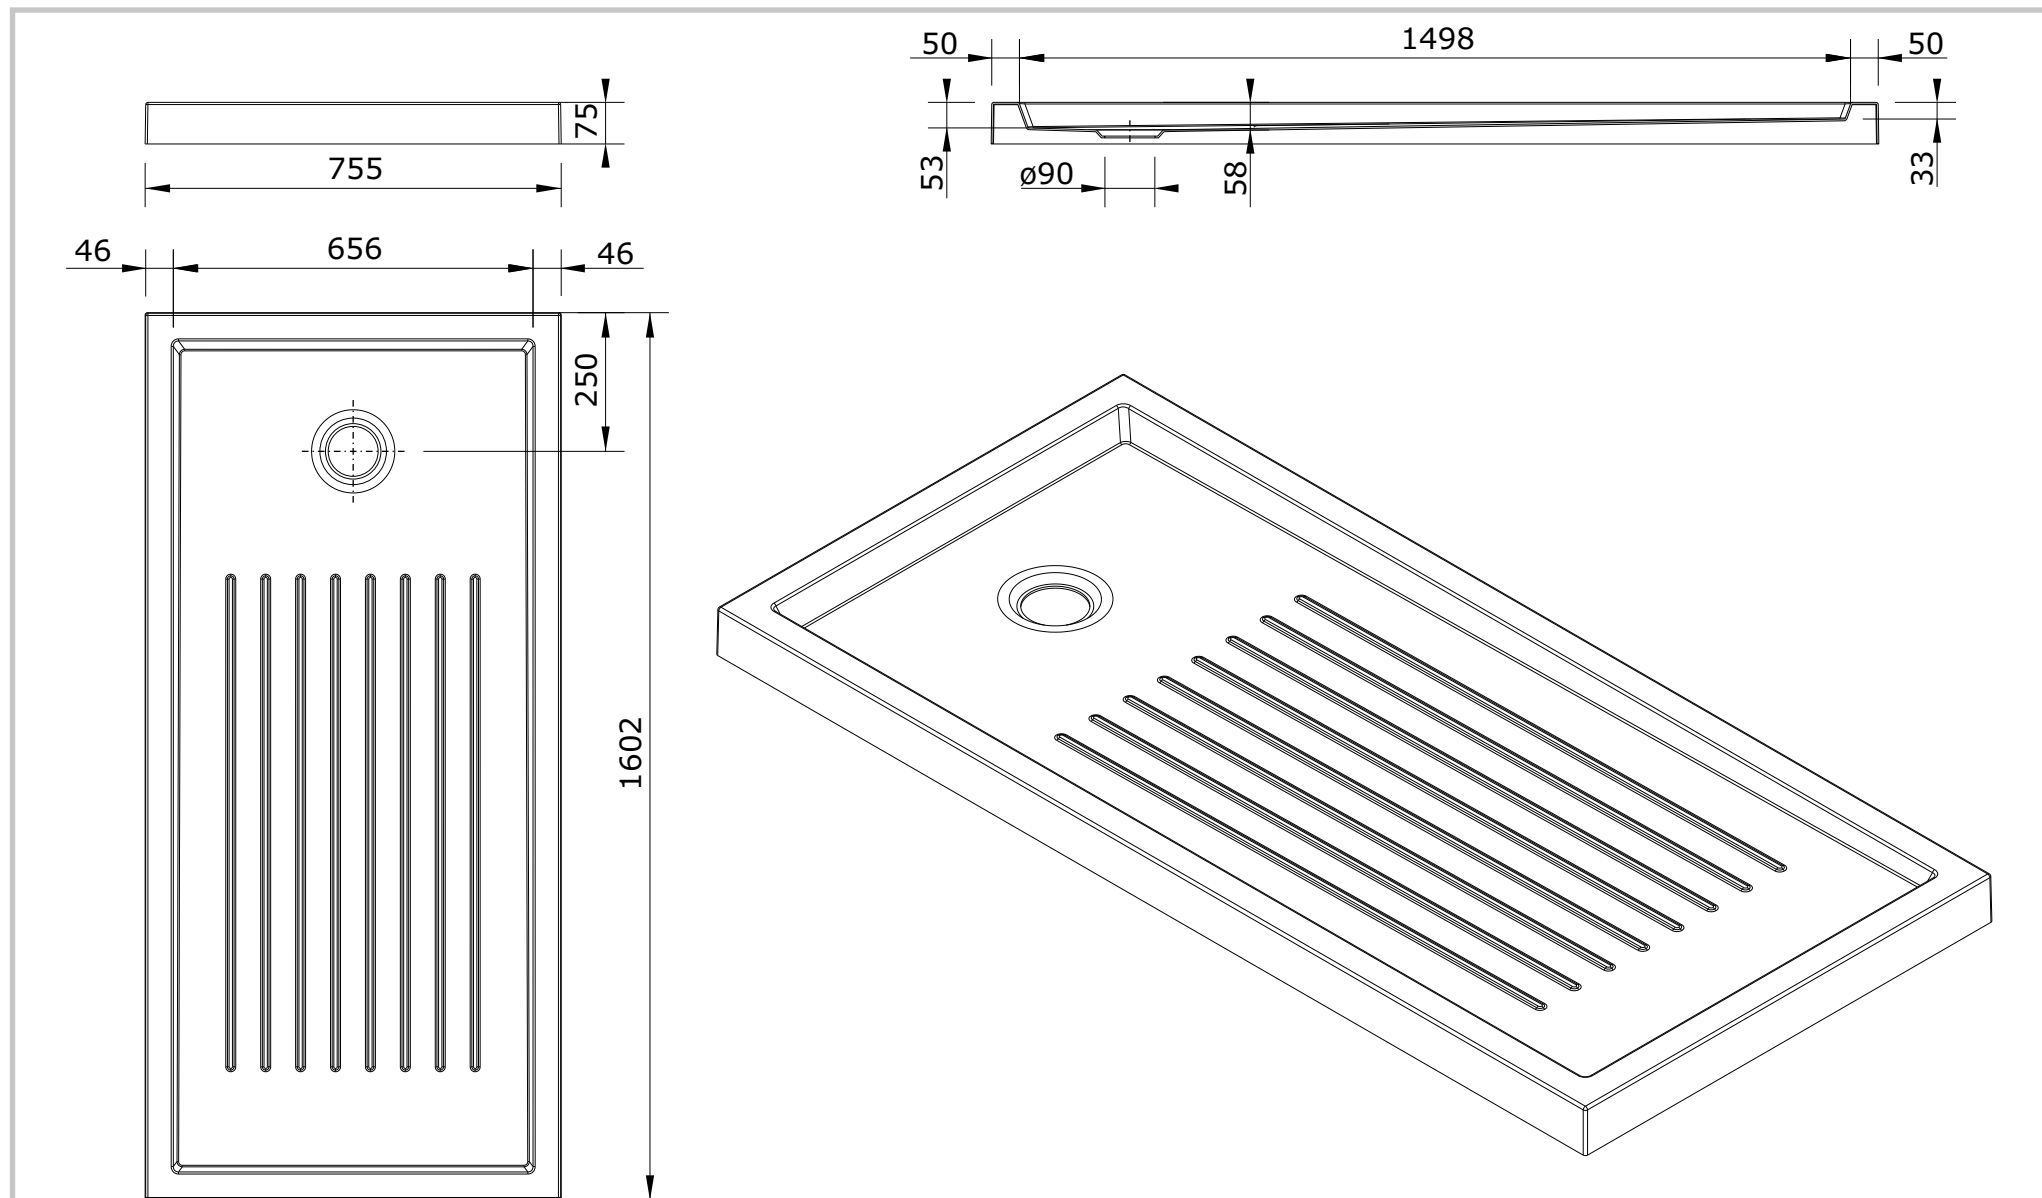

série: Piano

descrição: base 160x75x7,5 com textura

sanindusa®

código: 803310

revisão: 01

Os produtos apresentados seguem especificações técnicas internas da SANINDUSA.

As dimensões são meramente indicativas.