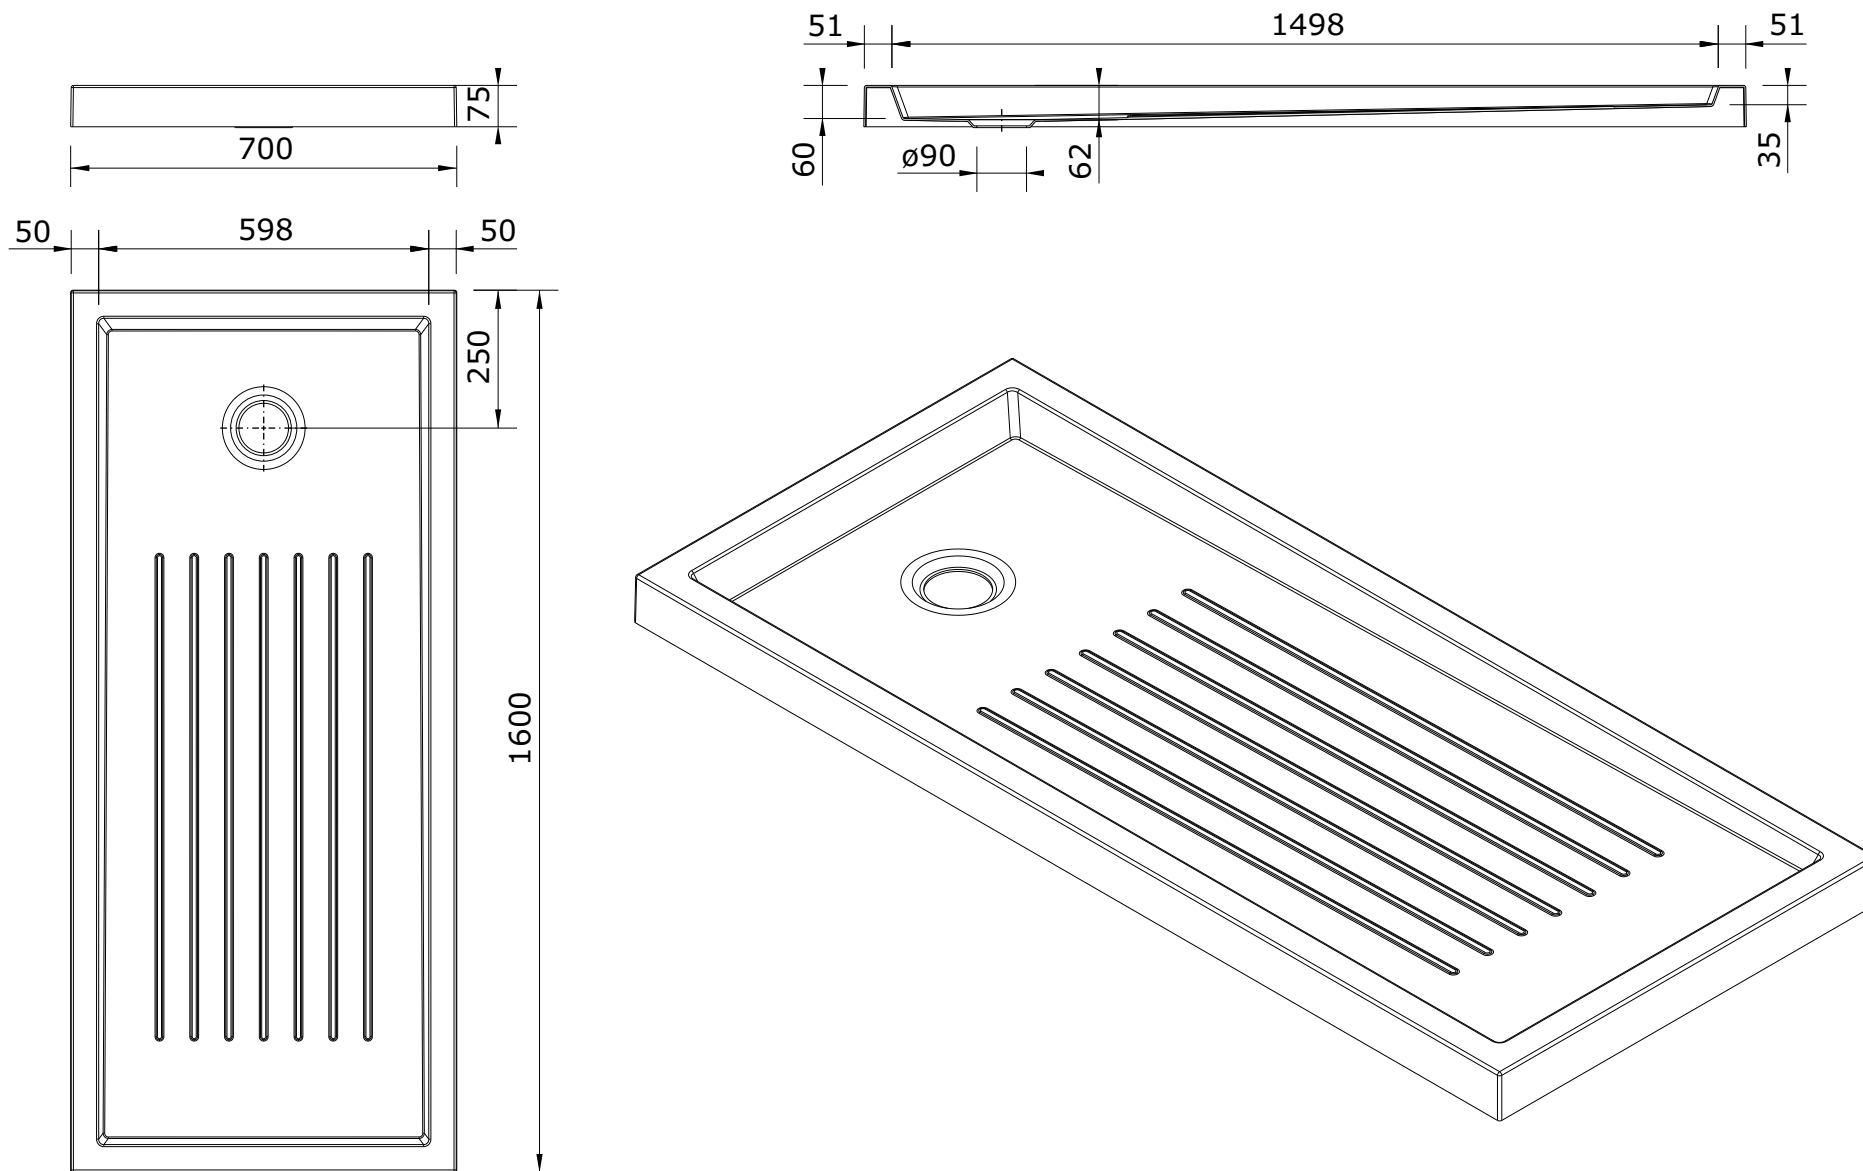

Piano  
cod.: 803290  
ver.: 00

descrição: base de duche fundo texturado 160x70x7.5  
description: 160x70x7.5 shower tray textured surface  
description: receveur de douche surface avec réducteur de glisse 160x70x7.5

sanindusa®

Os produtos apresentados seguem especificações técnicas internas da SANINDUSA.  
As dimensões são meramente indicativas.

Reservamos o direito de fazer alterações técnicas que permitam melhorar a funcionalidade dos nossos produtos, sem aviso prévio.