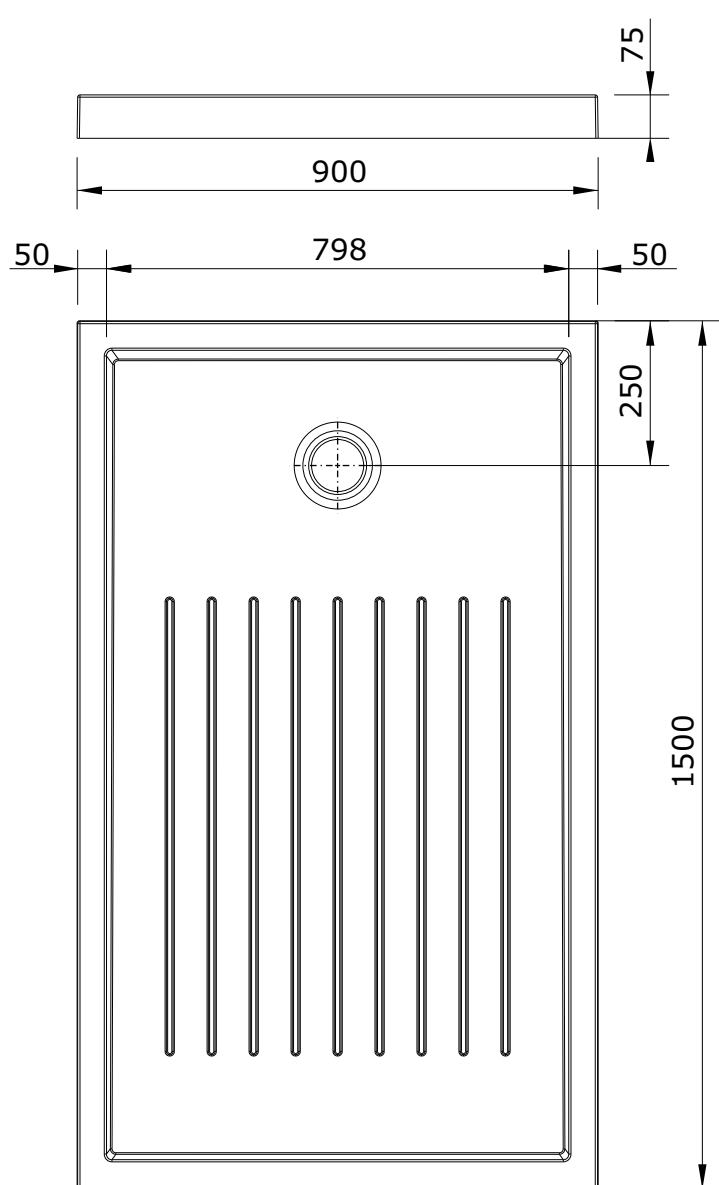

Piano
cod.: 803280
ver.: 00

descrição: base de duche plano fundo texturado 150x90x7.5
description: 150x90x7.5 shower tray piano textured surface
description: receveur de douche piano surface avec réduteur de glisse 150x90x7.5

sanindusa®

Os produtos apresentados seguem especificações técnicas internas da SANINDUSA.
As dimensões são meramente indicativas.
Reservamos o direito de fazer alterações técnicas que permitam melhorar a funcionalidade dos nossos produtos, sem aviso prévio.