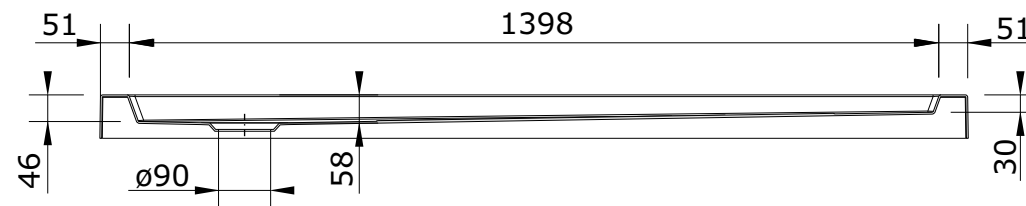

Piano
cod.: 803280
ver.: 00

descrição: base de duche plano fundo texturado 150x90x7.5
description: 150x90x7.5 shower tray piano textured surface
description: receveur de douche piano surface avec réduteur de glisse 150x90x7.5

sanindusa®

Os produtos apresentados seguem especificações técnicas internas da SANINDUSA.
As dimensões são meramente indicativas.
Reservamos o direito de fazer alterações técnicas que permitam melhorar a funcionalidade dos nossos produtos, sem aviso prévio.

The presented products follow technical specifications from SANINDUSA.
The dimensions of the pieces are merely a reference.
We reserve the right to introduce technical improvements in our products without previous advice.