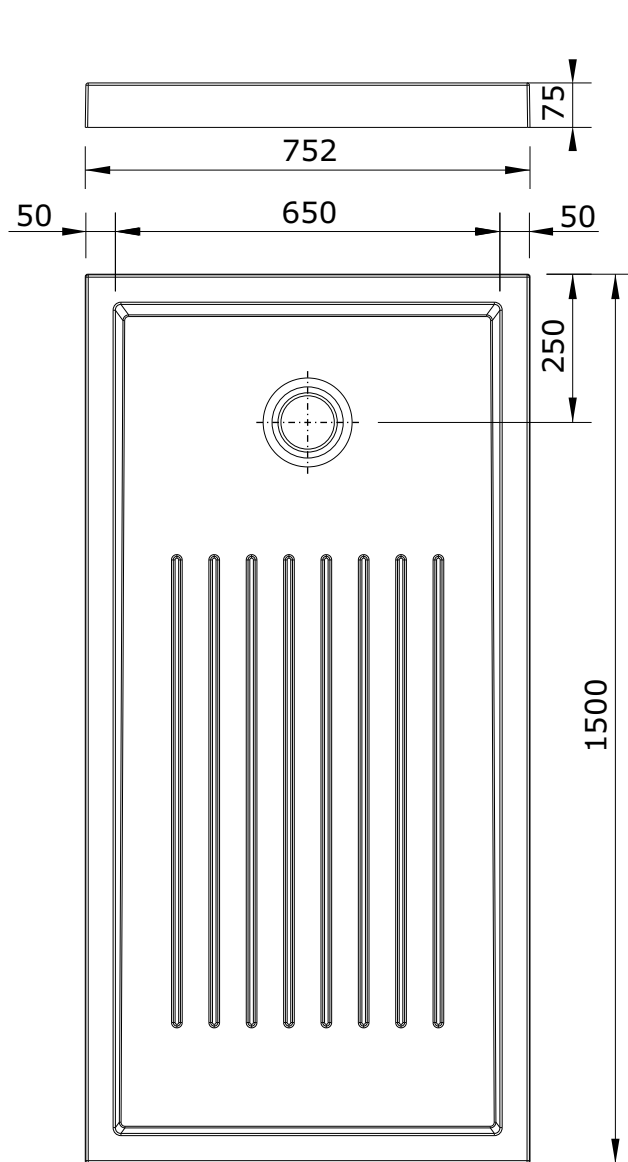

série: Piano

descrição: base 150x75x7,5 com textura

sanindusa®

código: 803260

revisão: 00

Os produtos apresentados seguem especificações técnicas internas da SANINDUSA.
As dimensões são meramente indicativas.