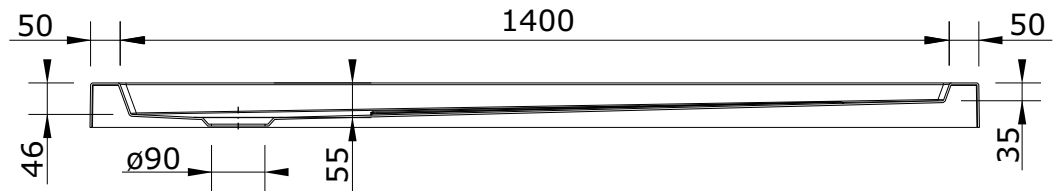

série: Piano

descrição: base 150x75x7,5 com textura

sanindusa®

código: 803260

revisão: 00

Os produtos apresentados seguem especificações técnicas internas da SANINDUSA.
As dimensões são meramente indicativas.

Reservamos o direito de fazer alterações técnicas que permitam melhorar a funcionalidade dos nossos produtos, sem aviso prévio.

The presented products follow technical specifications from SANINDUSA.

The dimensions of the pieces are merely a reference.