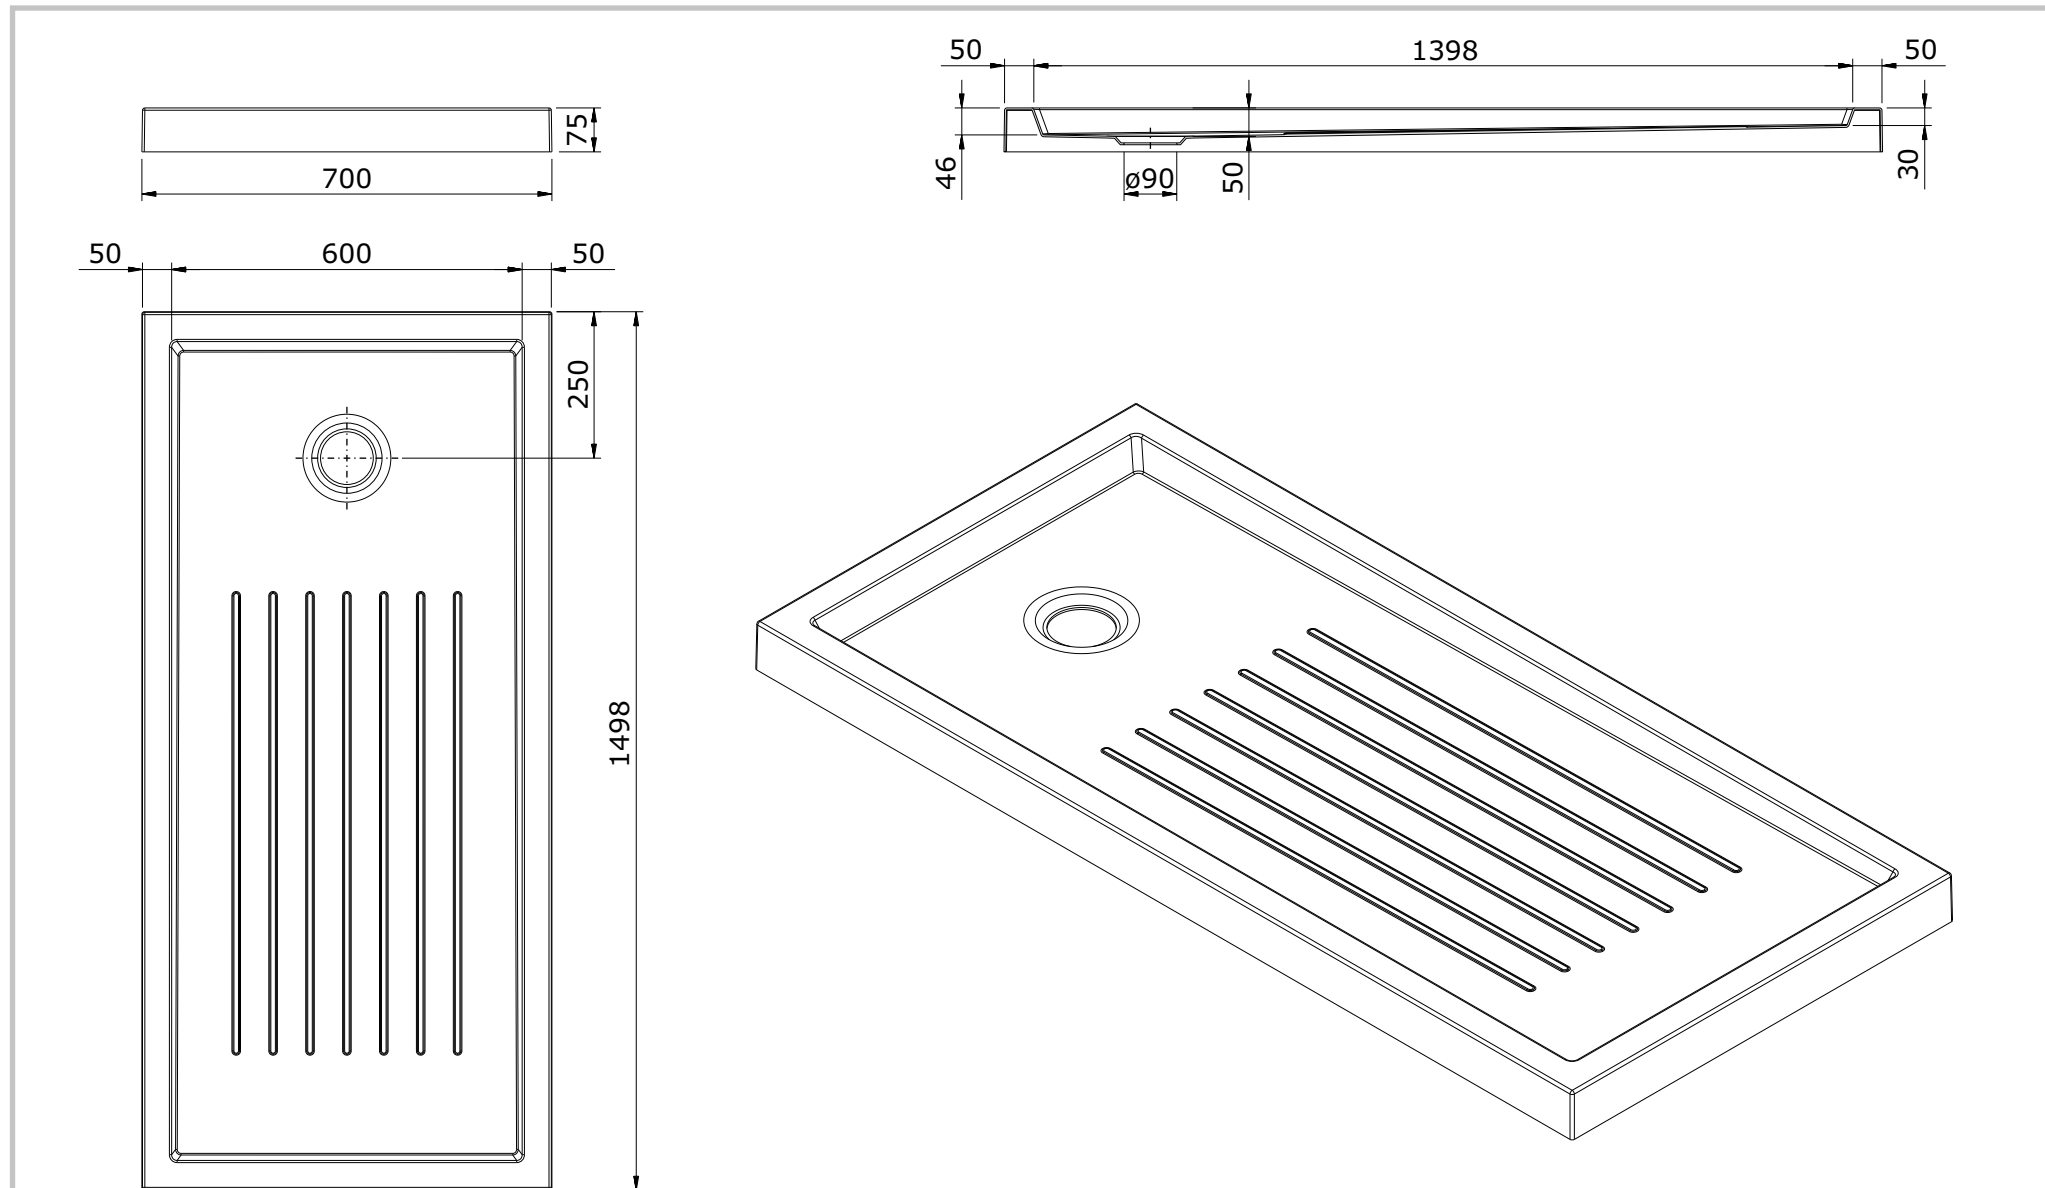

série: Piano

descrição: base de chuveiro 150x70x7,5 com textura

sanindusa®

código: 803250

revisão: 00

Os produtos apresentados seguem especificações técnicas internas da SANINDUSA.

As dimensões são meramente indicativas.