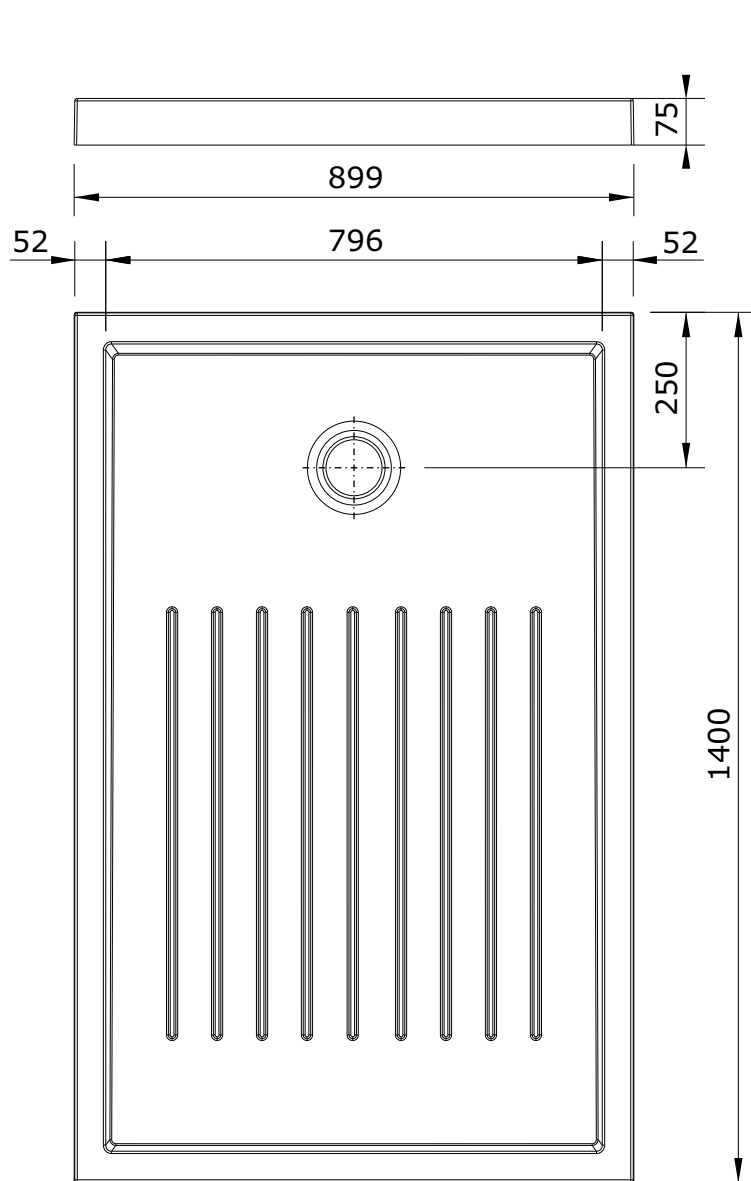

Piano  
cod.: 803240  
ver.: 00

descrição: base de duche plano fundo texturado 140x90x7.5  
description: 140x90x7.5 shower tray piano textured surface  
description: receveur de douche piano surface avec réducteur de glisse 140x90x7.5

sanindusa®

Os produtos apresentados seguem especificações técnicas internas da SANINDUSA.  
As dimensões são meramente indicativas.

Reservamos o direito de fazer alterações técnicas que permitam melhorar a funcionalidade dos nossos produtos, sem aviso prévio.