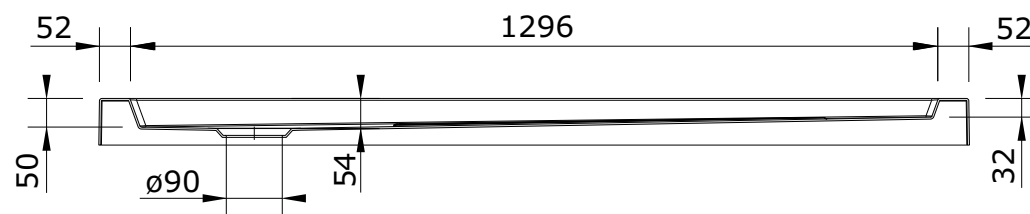

Piano  
cod.: 803240  
ver.: 00

descrição: base de duche plano fundo texturado 140x90x7.5  
description: 140x90x7.5 shower tray piano textured surface  
description: receveur de douche piano surface avec réducteur de glisse 140x90x7.5

sanindusa®

Os produtos apresentados seguem especificações técnicas internas da SANINDUSA.  
As dimensões são meramente indicativas.

Reservamos o direito de fazer alterações técnicas que permitam melhorar a funcionalidade dos nossos produtos, sem aviso prévio.

The presented products follow technical specifications from SANINDUSA.

The dimensions of the pieces are merely a reference.

We reserve the right to introduce technical improvements in our products without previous advice.