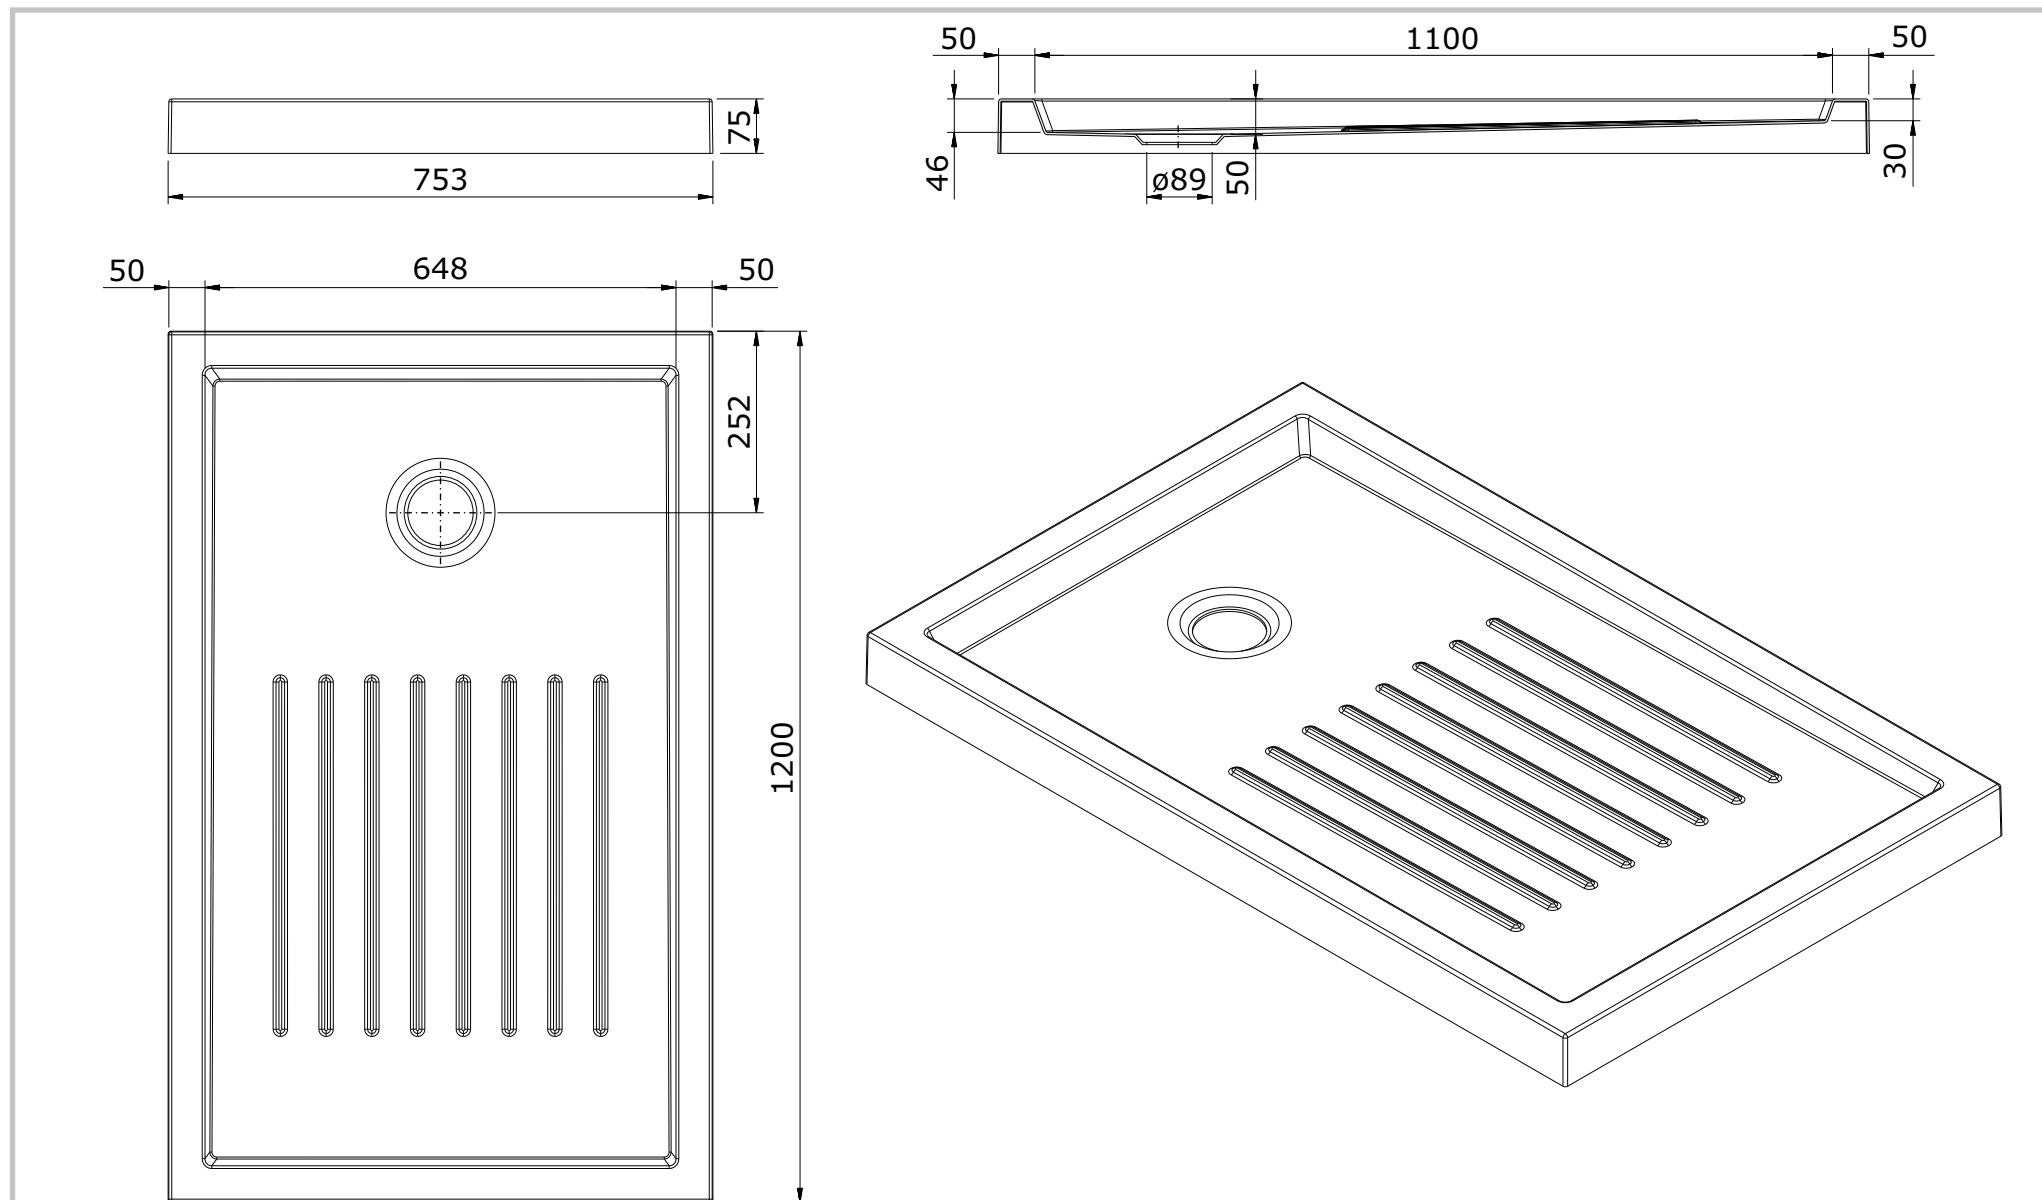

série: Piano

descrição: base 120x75x7,5 fundo texturado

sanindusa®

código: 803130

revisão: 00

Os produtos apresentados seguem especificações técnicas internas da SANINDUSA.

As dimensões são meramente indicativas.