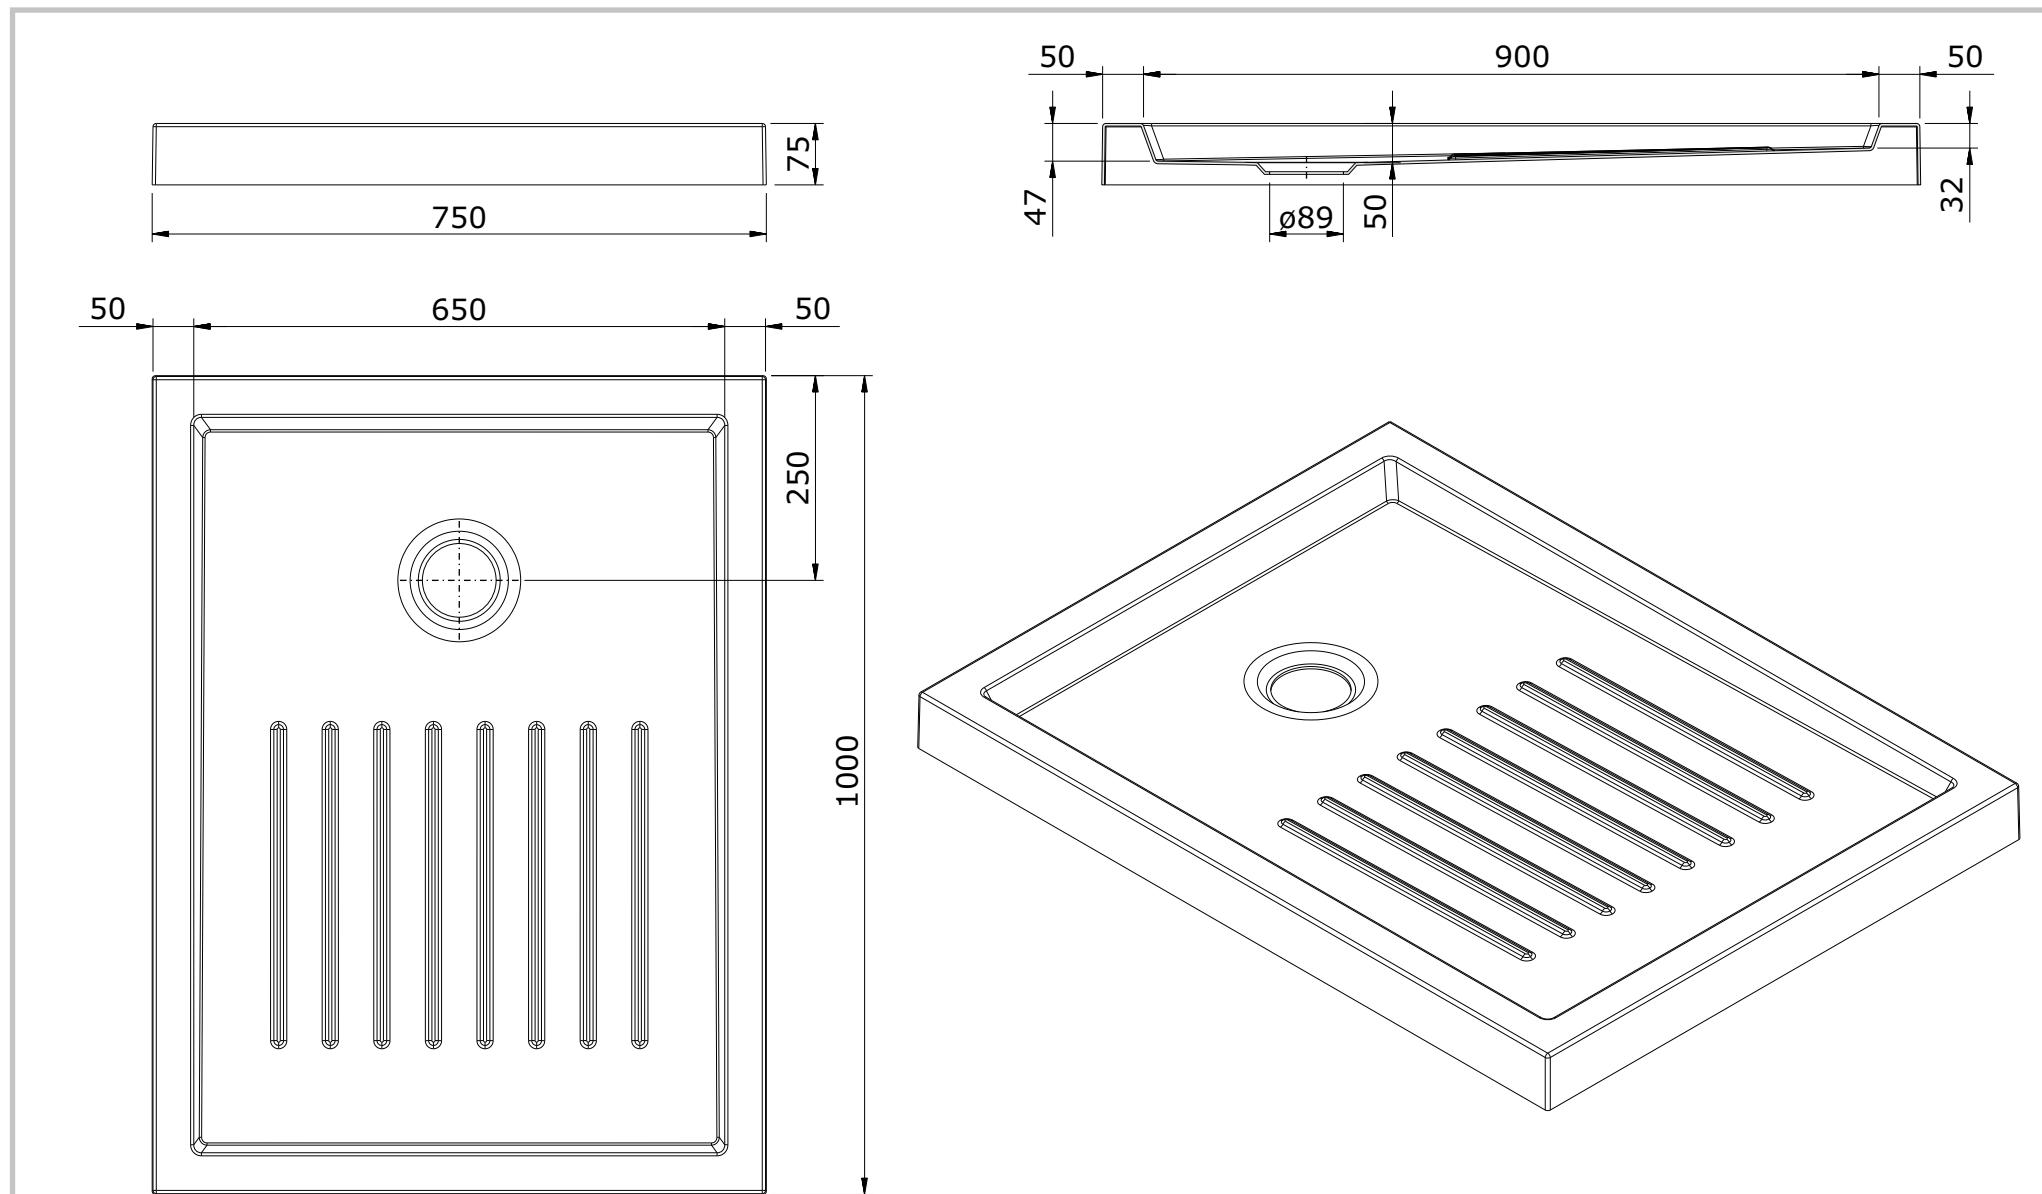

série: Piano

descrição: base 100x75x7,5 fundo texturado

sanindusa®

código: 803080

revisão: 00

Os produtos apresentados seguem especificações técnicas internas da SANINDUSA.

As dimensões são meramente indicativas.