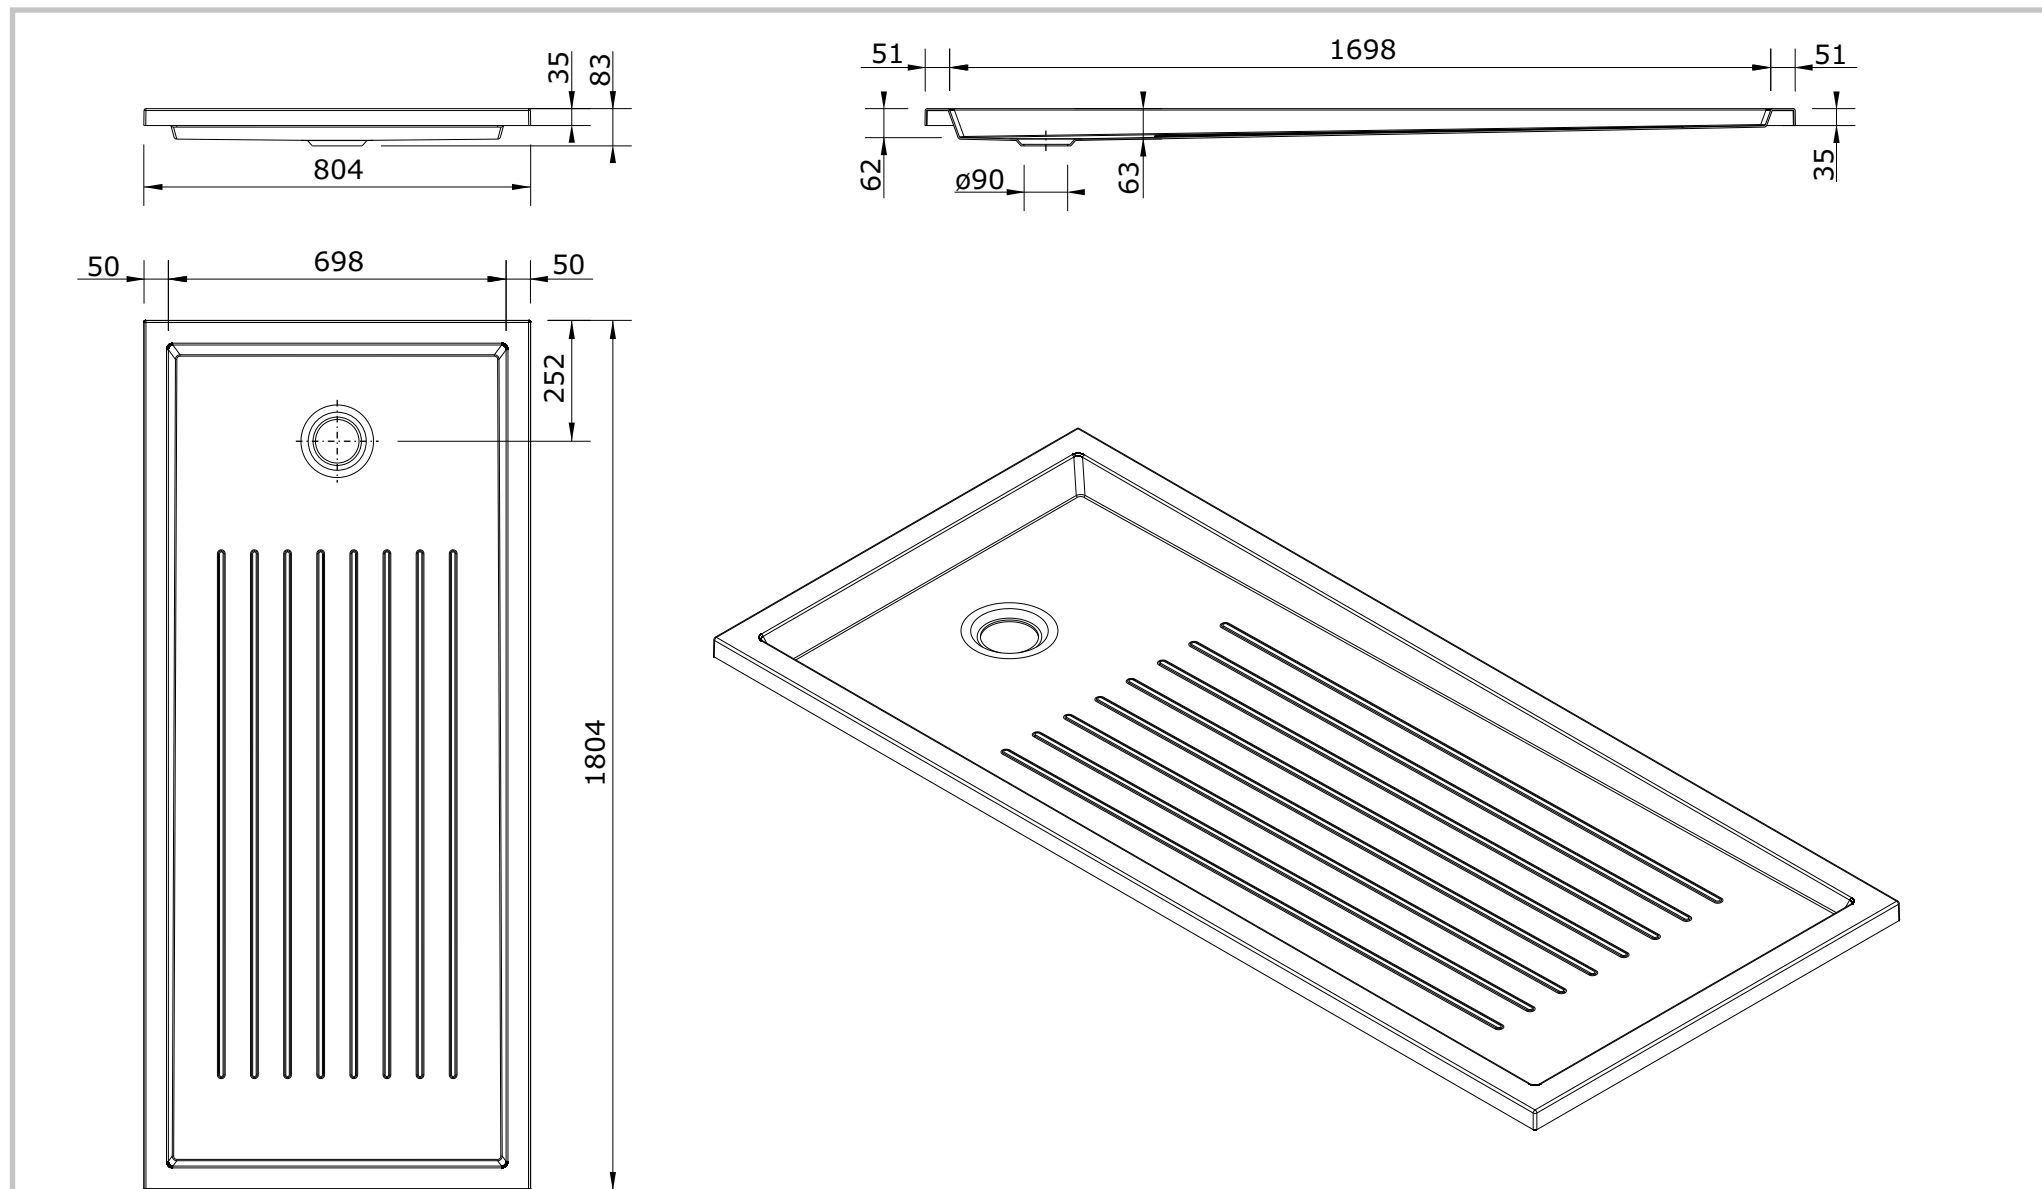

série: Piano

descrição: base 180x80x3,5 com textura

sanindusa®

código: 803010

revisão: 00

Os produtos apresentados seguem especificações técnicas internas da SANINDUSA.

As dimensões são meramente indicativas.