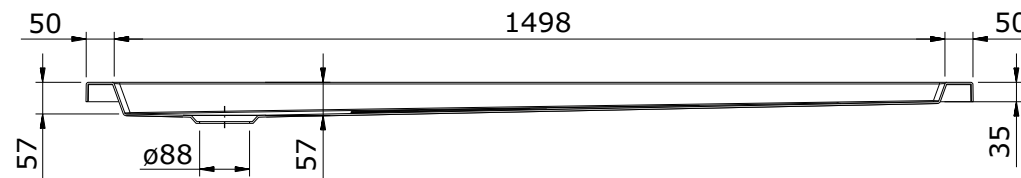

série: Piano

descrição: base de chuveiro 160x80x3,5 com textura

sanindusa®

código: 802960

revisão: 00

Os produtos apresentados seguem especificações técnicas internas da SANINDUSA.  
As dimensões são meramente indicativas.

Reservamos o direito de fazer alterações técnicas que permitam melhorar a funcionalidade dos nossos produtos, sem aviso prévio.

The presented products follow technical specifications from SANINDUSA.

The dimensions of the pieces are merely a reference.