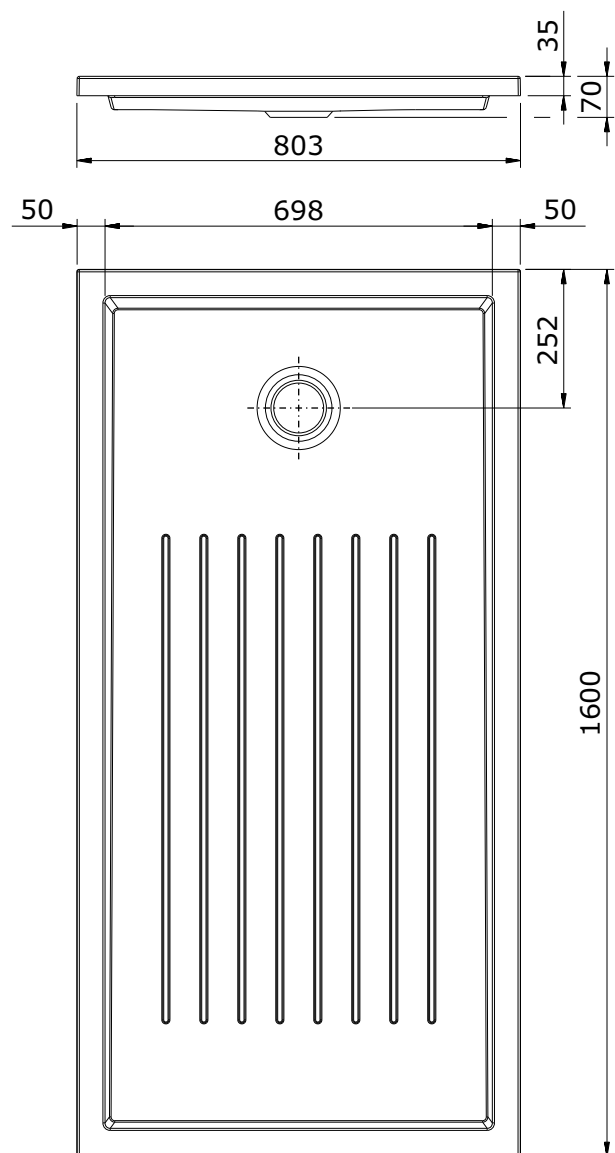

série: Piano

descrição: base de chuveiro 160x80x3,5 com textura

sanindusa®

código: 802960

revisão: 00

Os produtos apresentados seguem especificações técnicas internas da SANINDUSA.  
As dimensões são meramente indicativas.