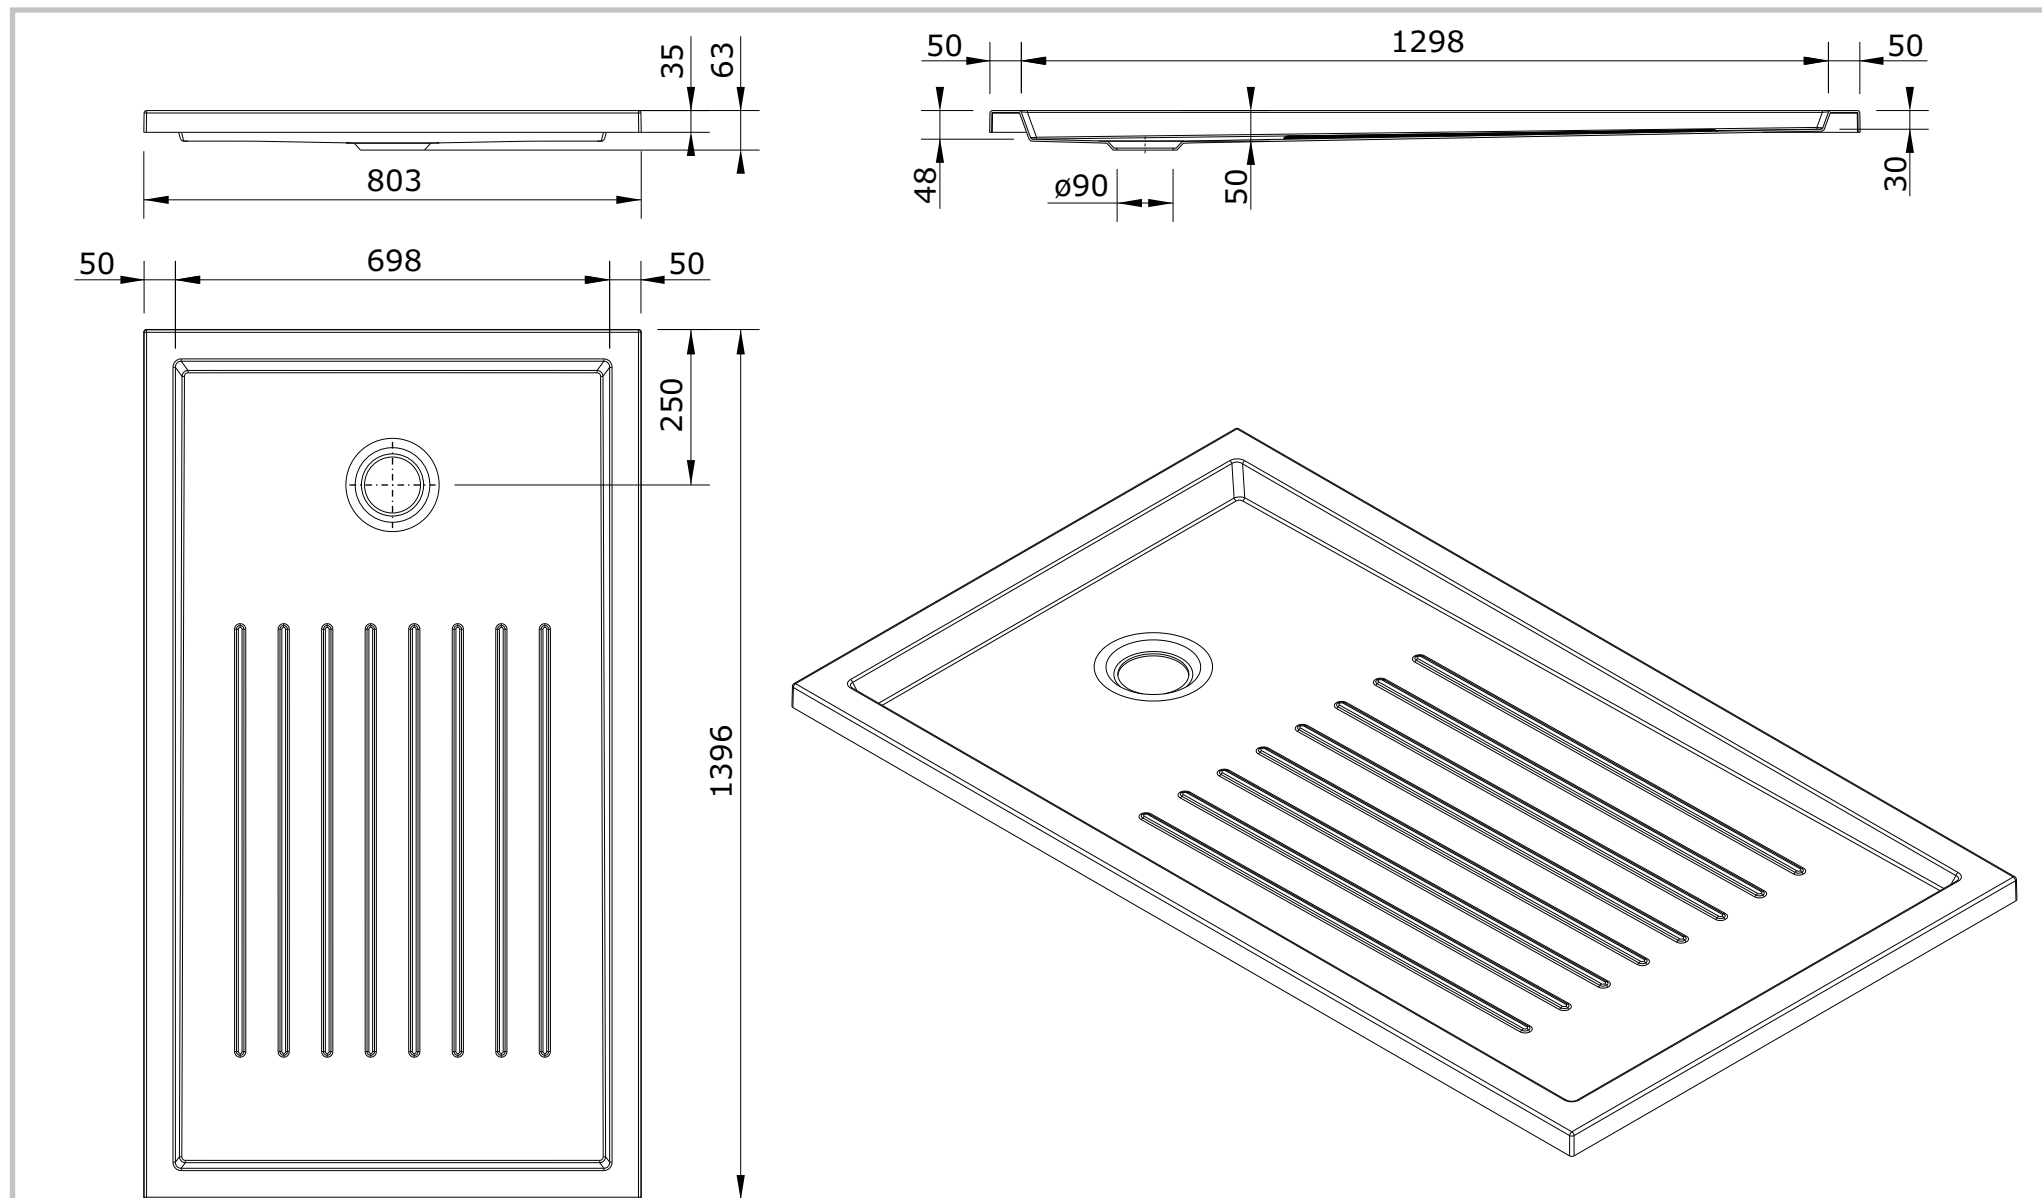

série: Piano

descrição: base de chuveiro 140x80x3,5 com textura

sanindusa®

código: 802870

revisão: 00

Os produtos apresentados seguem especificações técnicas internas da SANINDUSA.  
As dimensões são meramente indicativas.