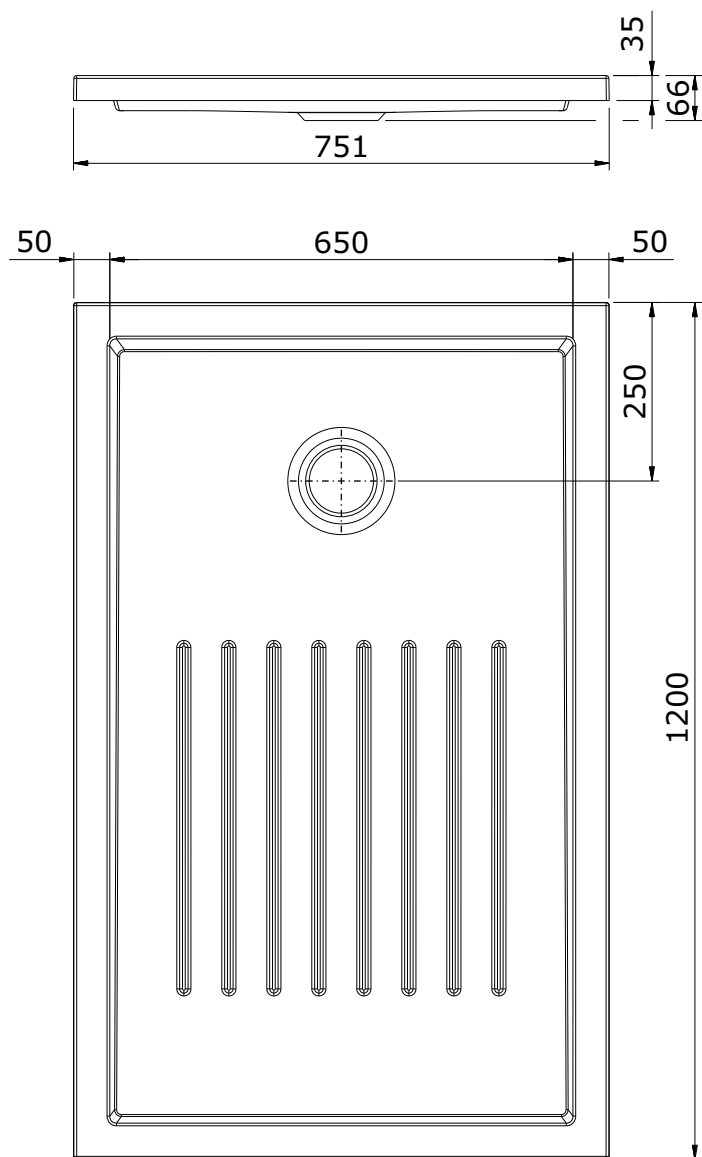

série: Piano

descrição: base 120x75x3,5 fundo texturado

sanindusa®

código: 802770

revisão: 00

Os produtos apresentados seguem especificações técnicas internas da SANINDUSA.

As dimensões são meramente indicativas.

Reservamos o direito de fazer alterações técnicas que permitam melhorar a funcionalidade dos nossos produtos, sem aviso prévio.

The presented products follow technical specifications from SANINDUSA.

The dimensions of the pieces are merely a reference.