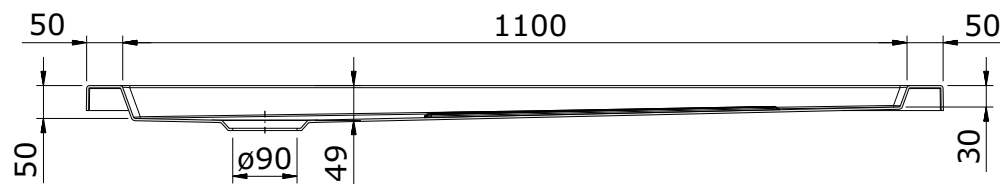

série: Piano

descrição: base 120x75x3,5 fundo texturado

sanindusa®

código: 802770

revisão: 00

Os produtos apresentados seguem especificações técnicas internas da SANINDUSA.

As dimensões são meramente indicativas.

Reservamos o direito de fazer alterações técnicas que permitam melhorar a funcionalidade dos nossos produtos, sem aviso prévio.

The presented products follow technical specifications from SANINDUSA.

The dimensions of the pieces are merely a reference.