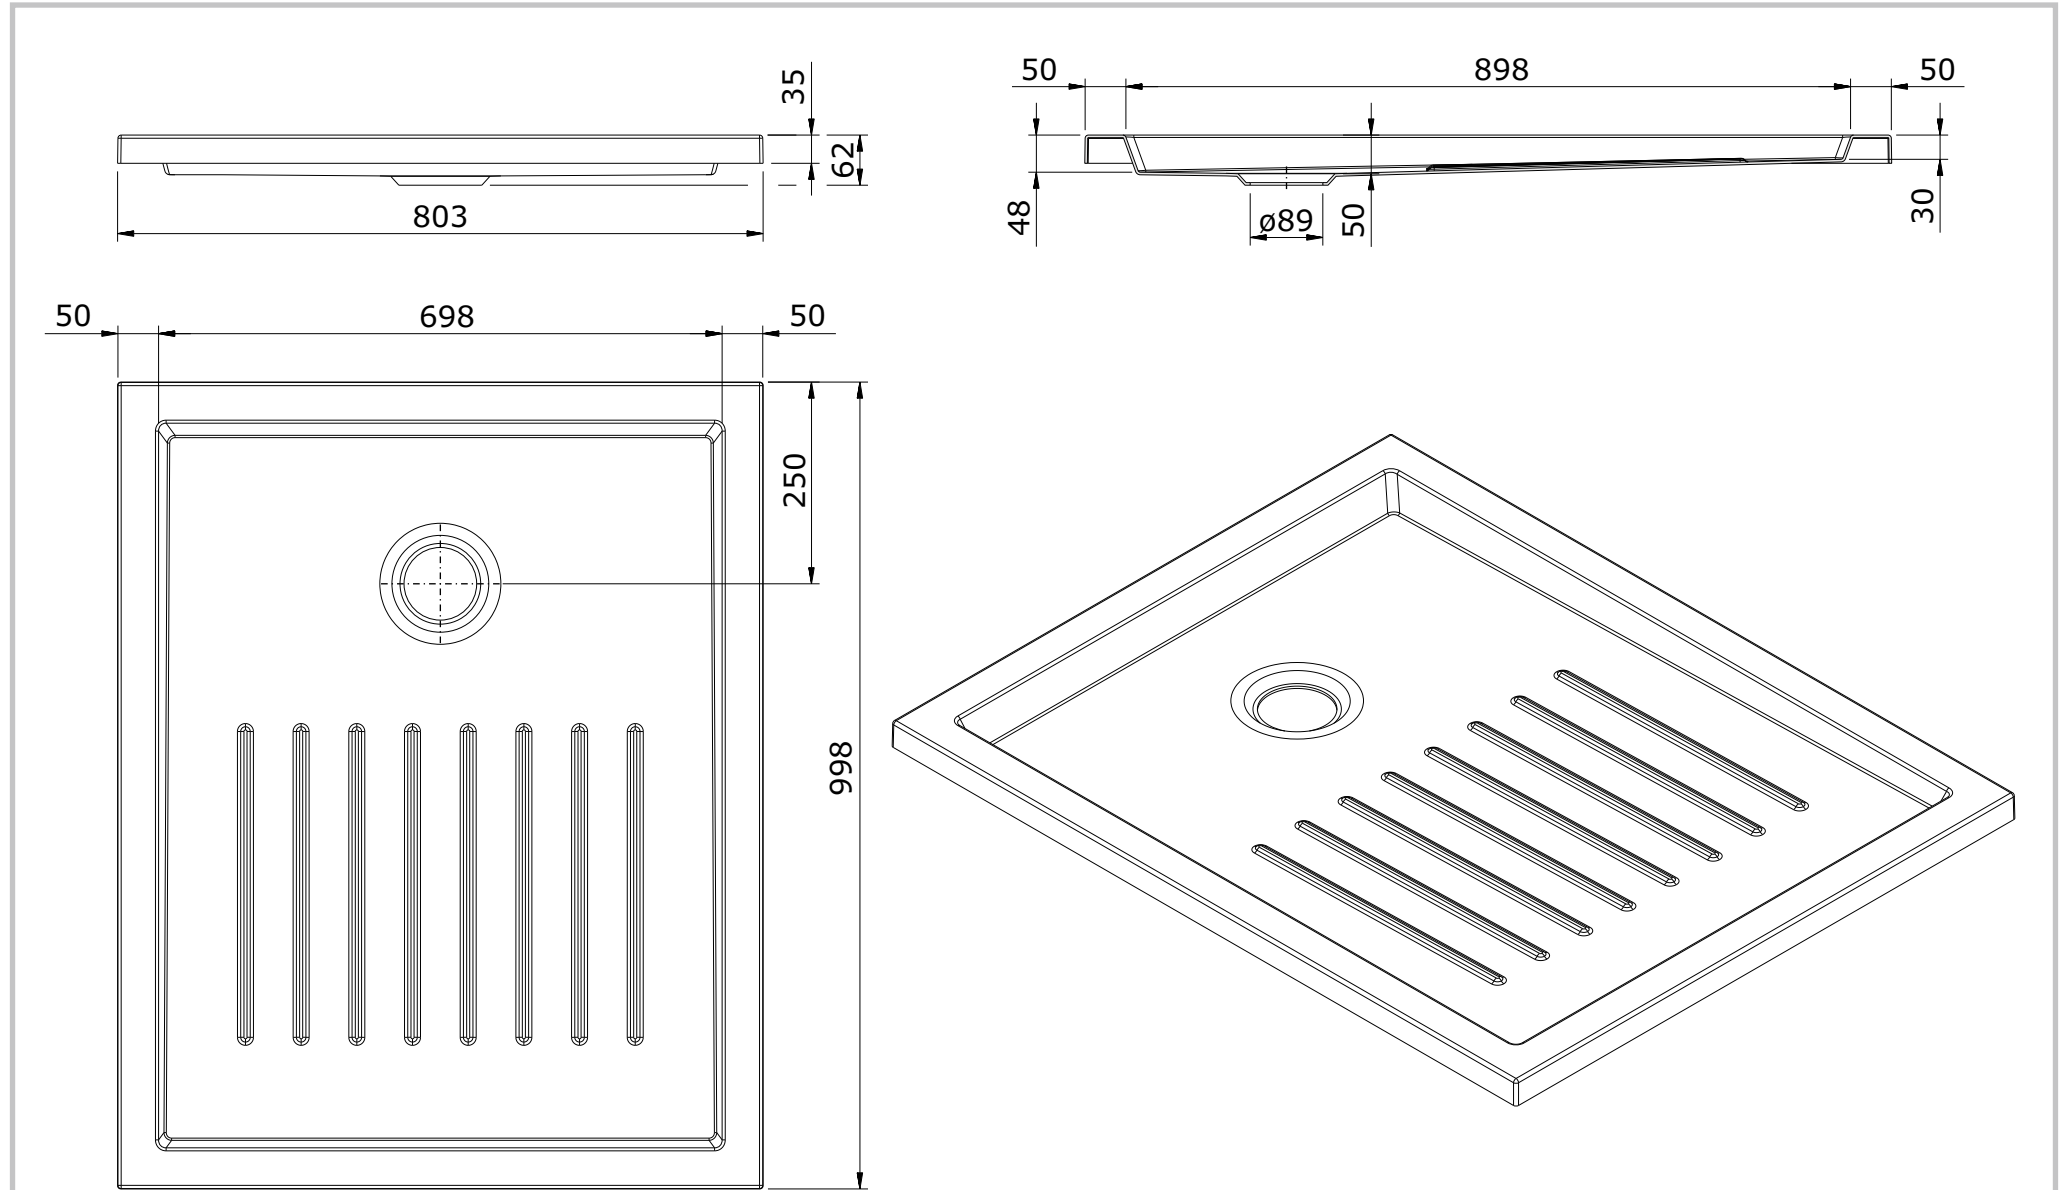

série: Piano

descrição: base 100x80x3,5 fundo texturado

sanindusa®

código: 802740

revisão: 00

Os produtos apresentados seguem especificações técnicas internas da SANINDUSA.

As dimensões são meramente indicativas.