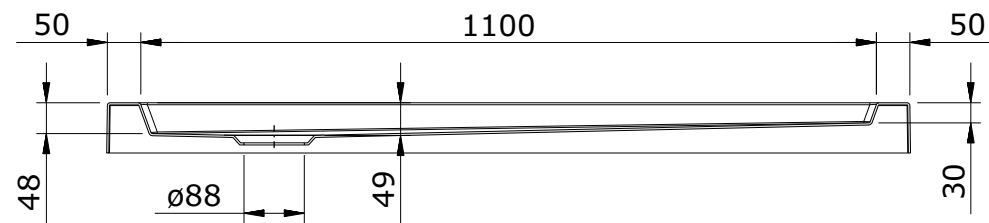

série: Piano

descrição: base 120x80x7,5

sanindusa®

código: 802430

revisão: 00

Os produtos apresentados seguem especificações técnicas internas da SANINDUSA.

As dimensões são meramente indicativas.

Reservamos o direito de fazer alterações técnicas que permitam melhorar a funcionalidade dos nossos produtos, sem aviso prévio.

The presented products follow technical specifications from SANINDUSA.

The dimensions of the pieces are merely a reference.

We reserve the right to introduce technical improvements in our products without previous advice.