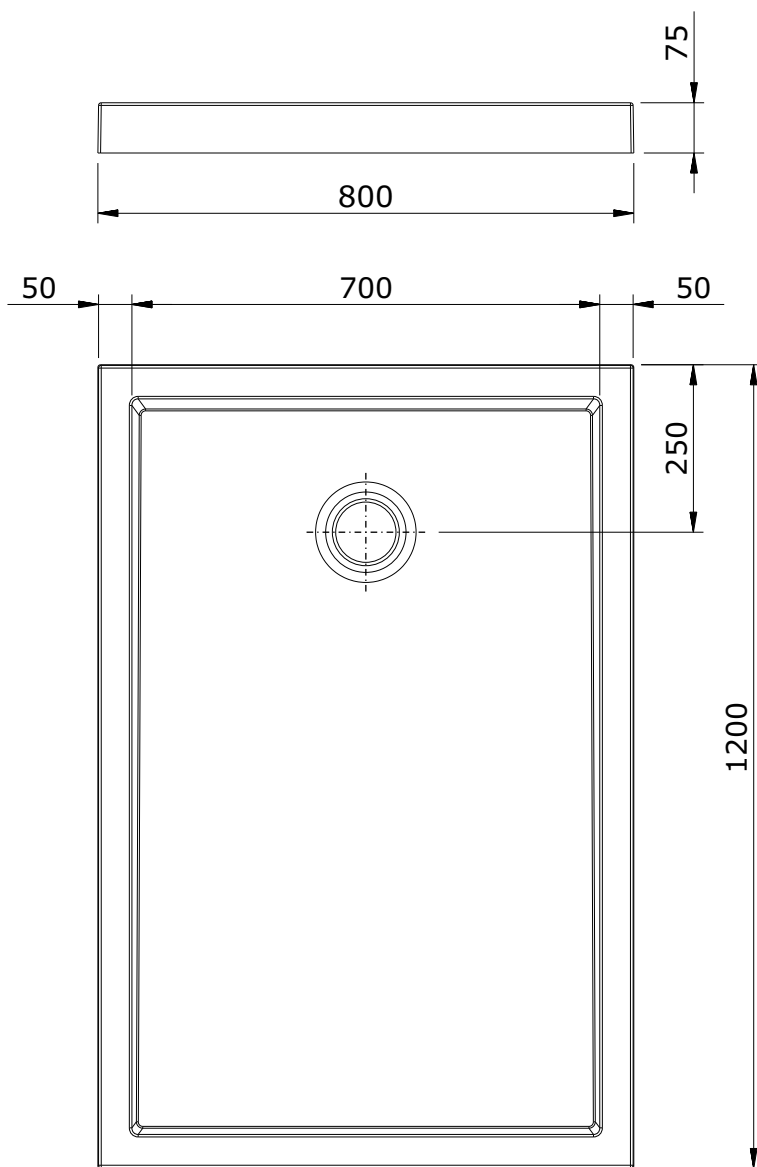

série: Piano

descrição: base 120x80x7,5

sanindusa®

código: 802430

revisão: 00

Os produtos apresentados seguem especificações técnicas internas da SANINDUSA.

As dimensões são meramente indicativas.

Reservamos o direito de fazer alterações técnicas que permitam melhorar a funcionalidade dos nossos produtos, sem aviso prévio.

The presented products follow technical specifications from SANINDUSA.

The dimensions of the pieces are merely a reference.

We reserve the right to introduce technical improvements in our products without previous advice.