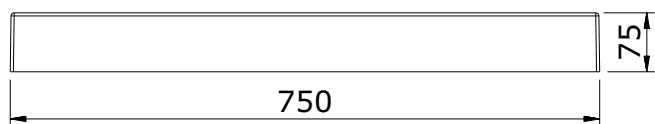

série: Piano

descrição: base 100x75x7,5

sanindusa®

código: 802370

revisão: 00

Os produtos apresentados seguem especificações técnicas internas da SANINDUSA.

As dimensões são meramente indicativas.

Reservamos o direito de fazer alterações técnicas que permitam melhorar a funcionalidade dos nossos produtos, sem aviso prévio.

The presented products follow technical specifications from SANINDUSA.

The dimensions of the pieces are merely a reference.

We reserve the right to introduce technical improvements in our products without previous advice.