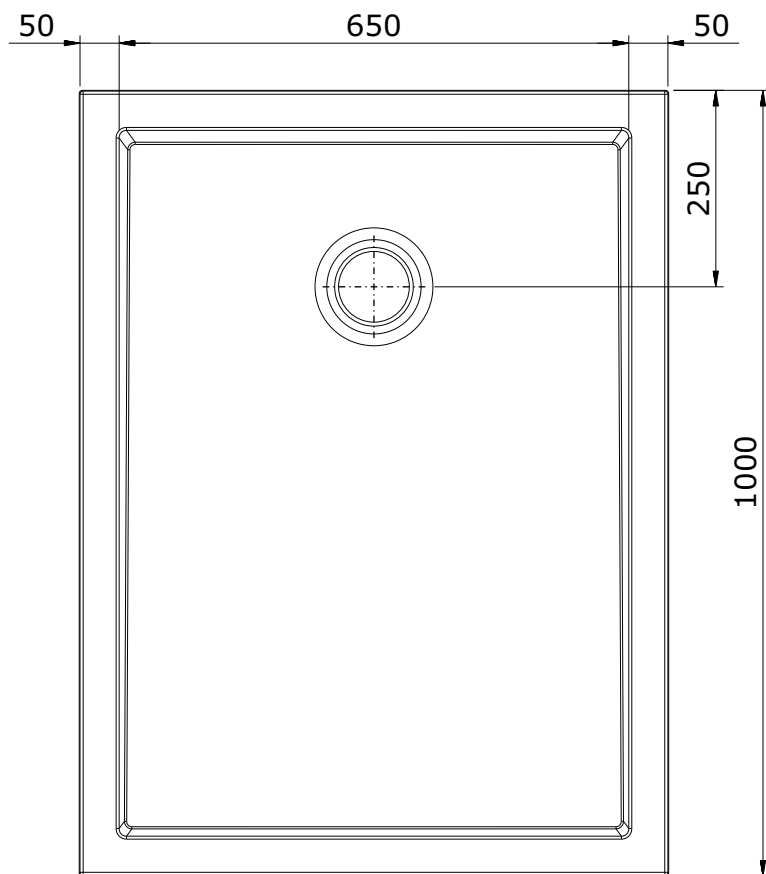

série: Piano

descrição: base 100x75x7,5

sanindusa®

código: 802370

revisão: 00

Os produtos apresentados seguem especificações técnicas internas da SANINDUSA.

As dimensões são meramente indicativas.

Reservamos o direito de fazer alterações técnicas que permitam melhorar a funcionalidade dos nossos produtos, sem aviso prévio.

The presented products follow technical specifications from SANINDUSA.

The dimensions of the pieces are merely a reference.

We reserve the right to introduce technical improvements in our products without previous advice.