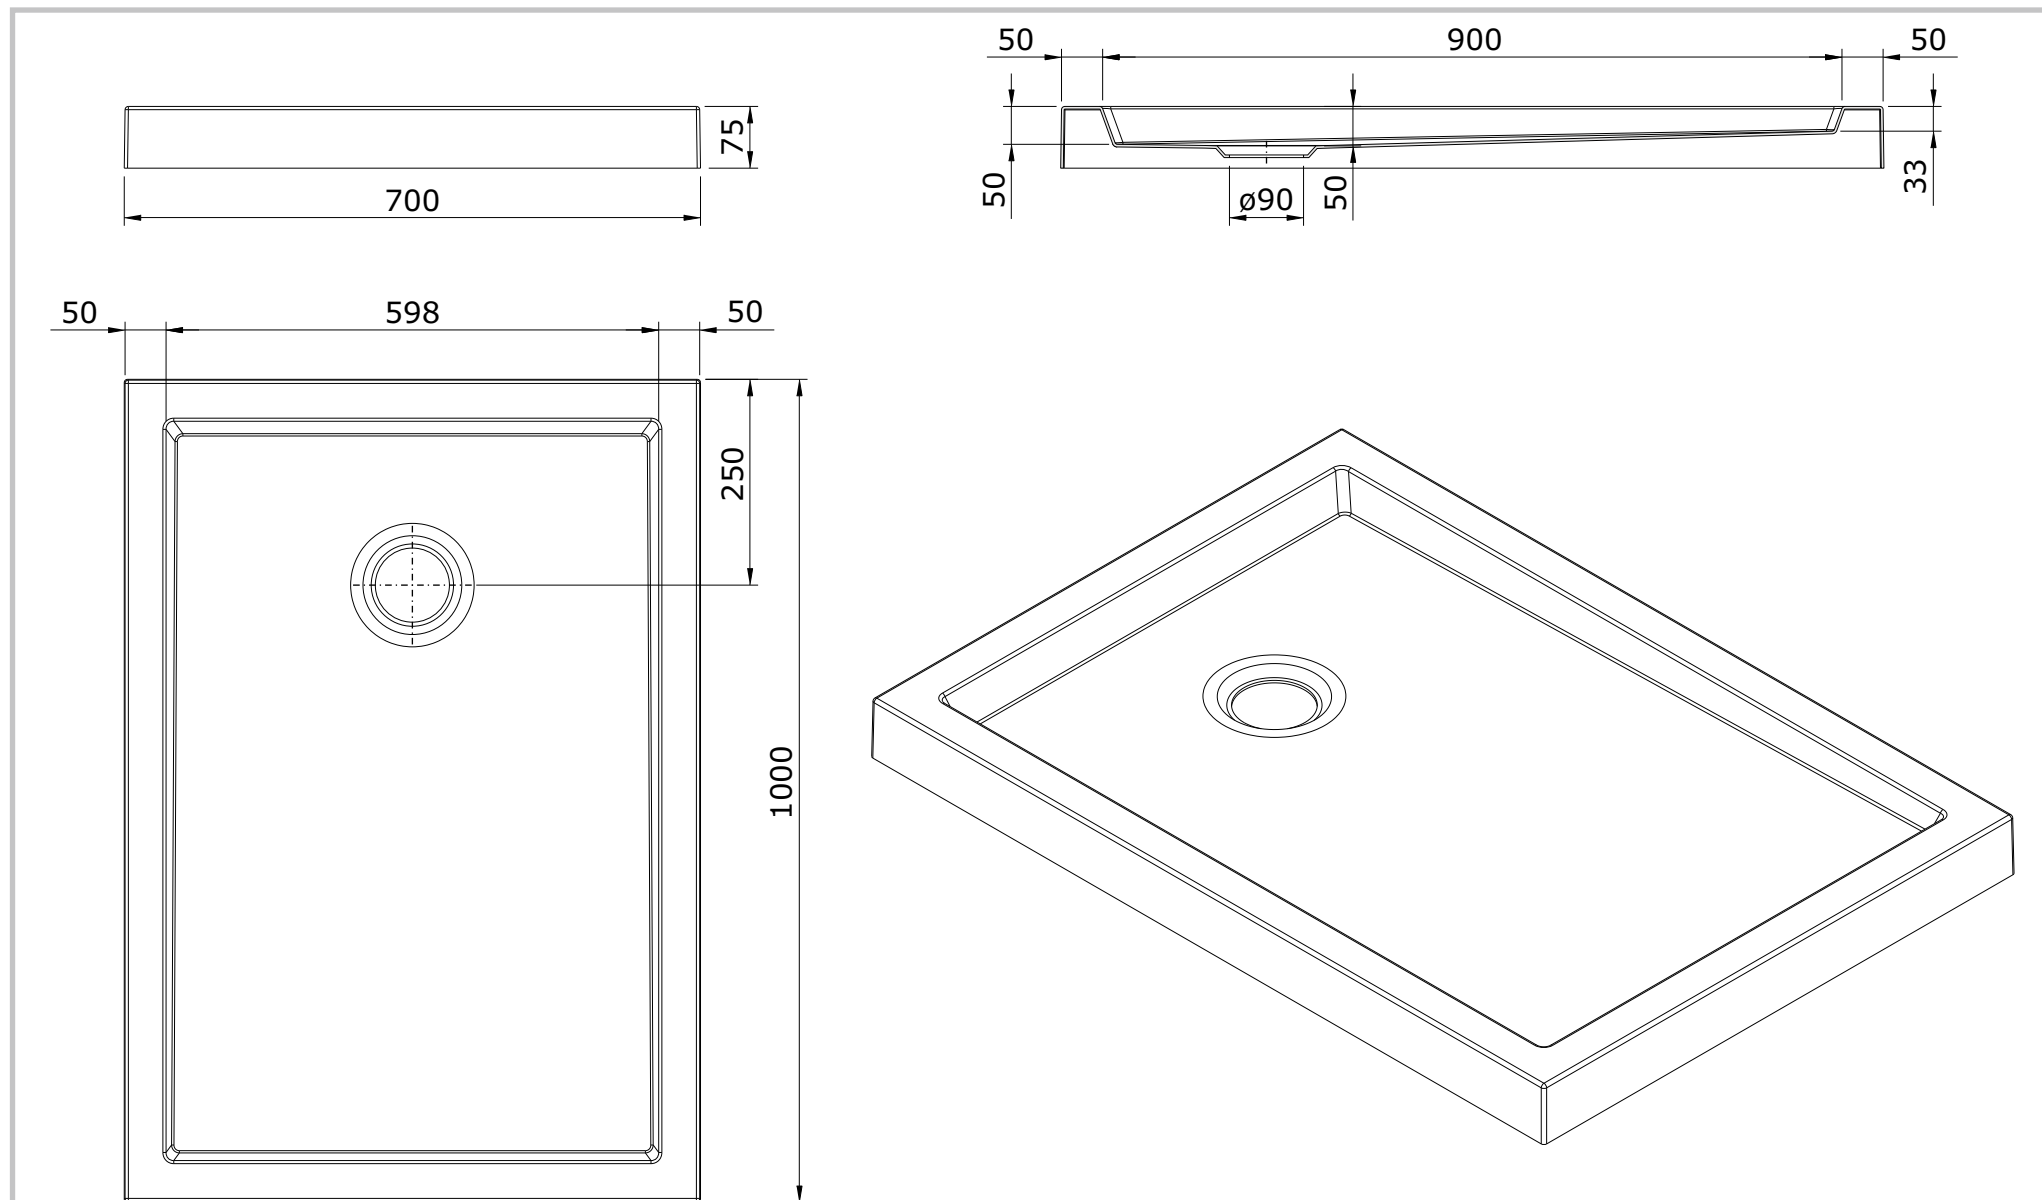

série: Piano

descrição: base 100x70x7,5

sanindusa®

código: 802360

revisão: 00

Os produtos apresentados seguem especificações técnicas internas da SANINDUSA.

As dimensões são meramente indicativas.

Reservamos o direito de fazer alterações técnicas que permitam melhorar a funcionalidade dos nossos produtos, sem aviso prévio.

The presented products follow technical specifications from SANINDUSA.

The dimensions of the pieces are merely a reference.

We reserve the right to introduce technical improvements in our products without previous advice.