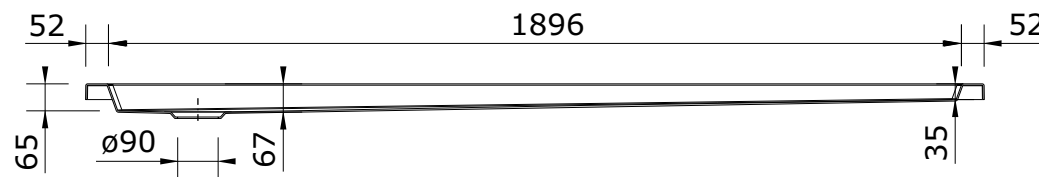

Piano
cod.: 802320
ver.: 00

descrição: base de duche fundo liso 200x70x3.5
description: 200x70x3.5 smooth surface shower tray
description: receveur de douche surface lisse 200x70x3.5

sanindusa®

Os produtos apresentados seguem especificações técnicas internas da SANINDUSA.
As dimensões são meramente indicativas.