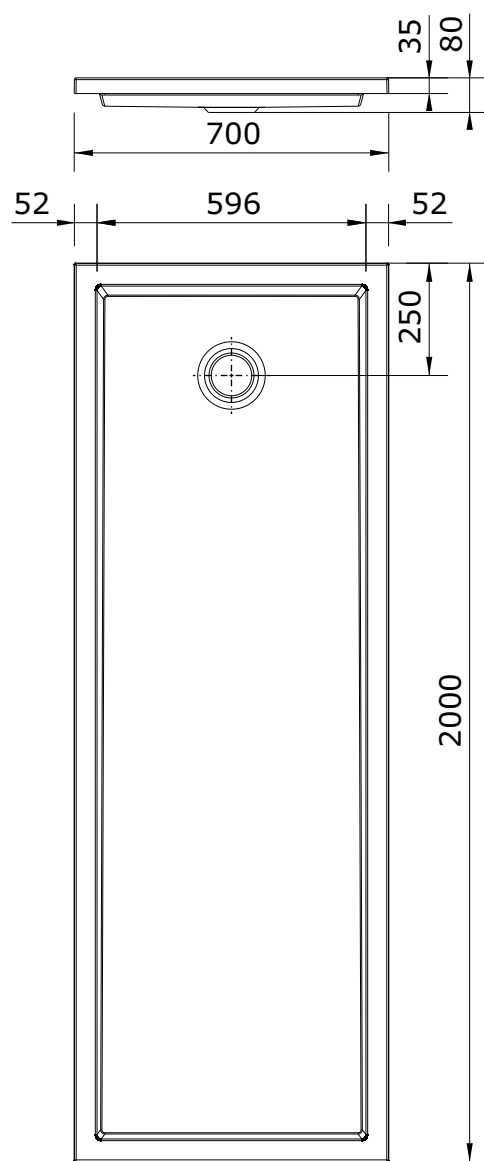

Piano
cod.: 802320
ver.: 00

descrição: base de duche fundo liso 200x70x3.5
description: 200x70x3.5 smooth surface shower tray
description: receveur de douche surface lisse 200x70x3.5

sanindusa®

Os produtos apresentados seguem especificações técnicas internas da SANINDUSA.
As dimensões são meramente indicativas.