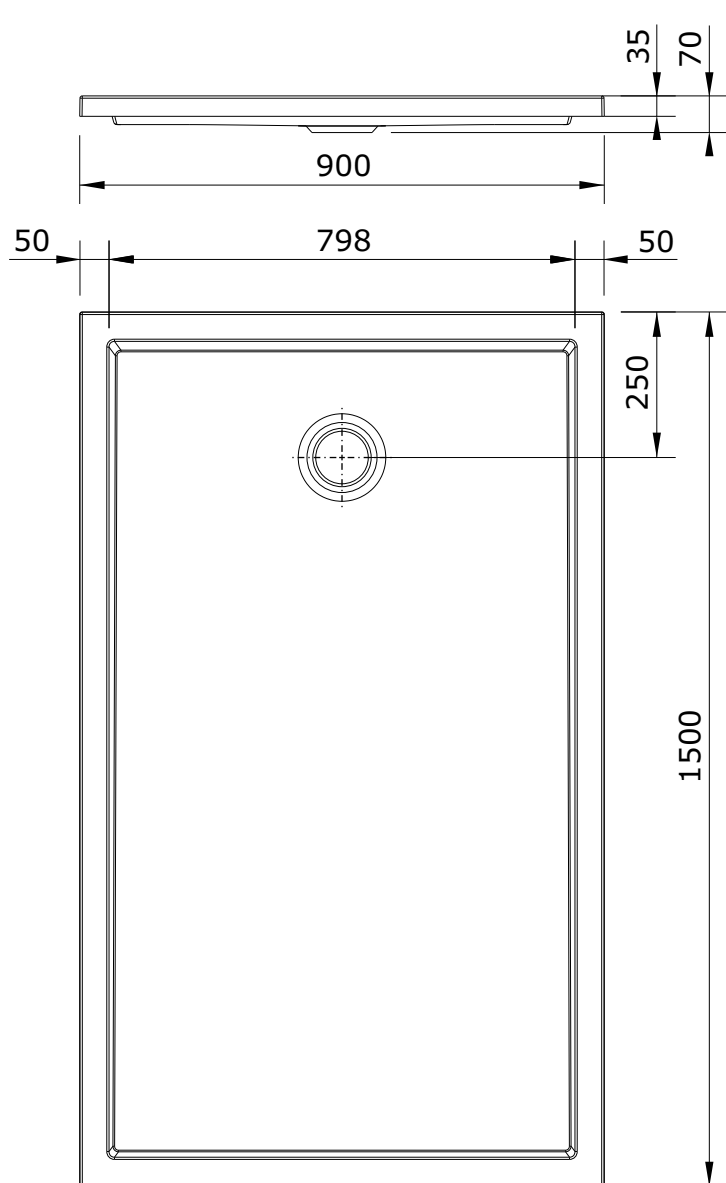

Piano  
cod.: 802220  
ver.: 00

descrição: base de duche plano fundo liso 150x90x3.5  
description: 150x90x3.5 shower tray piano smooth surface  
description: receveur de douche piano surface lisse 150x90x3.5

sanindusa®

Os produtos apresentados seguem especificações técnicas internas da SANINDUSA.  
As dimensões são meramente indicativas.

Reservamos o direito de fazer alterações técnicas que permitam melhorar a funcionalidade dos nossos produtos, sem aviso prévio.