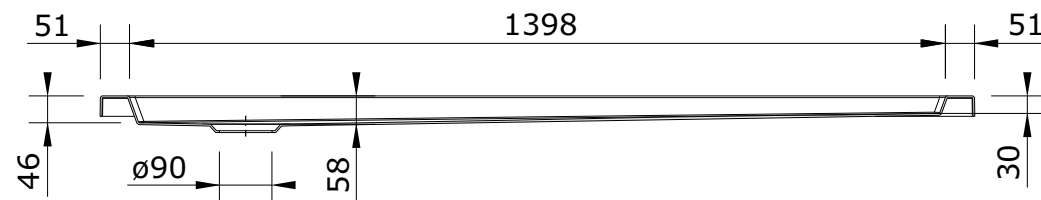

Piano  
cod.: 802220  
ver.: 00

descrição: base de duche plano fundo liso 150x90x3.5  
description: 150x90x3.5 shower tray piano smooth surface  
description: receveur de douche piano surface lisse 150x90x3.5

sanindusa®

Os produtos apresentados seguem especificações técnicas internas da SANINDUSA.  
As dimensões são meramente indicativas.

Reservamos o direito de fazer alterações técnicas que permitam melhorar a funcionalidade dos nossos produtos, sem aviso prévio.

The presented products follow technical specifications from SANINDUSA.

The dimensions of the pieces are merely a reference.

We reserve the right to introduce technical improvements in our products without previous advice.