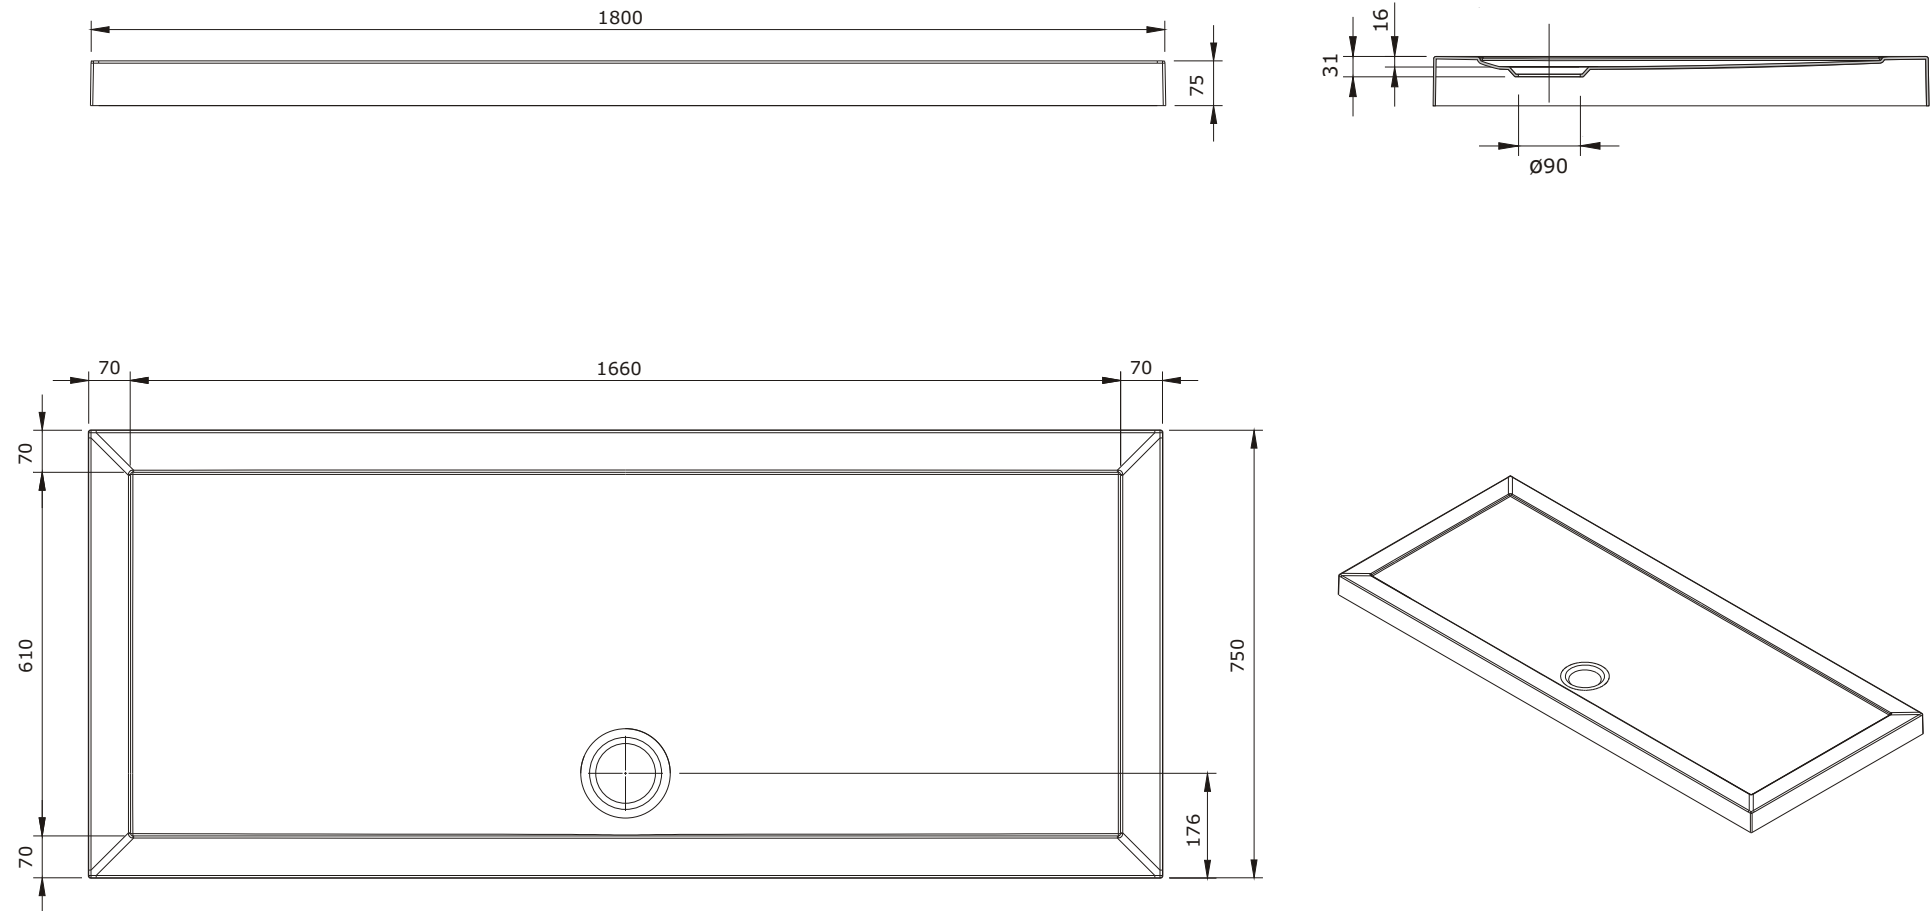

série: Open

descrição: base de chuveiro 1800x750x75

sanindusa®

código: 801720

revisão: 00

Os produtos apresentados seguem especificações técnicas internas da SANINDUSA.

As dimensões são meramente indicativas.