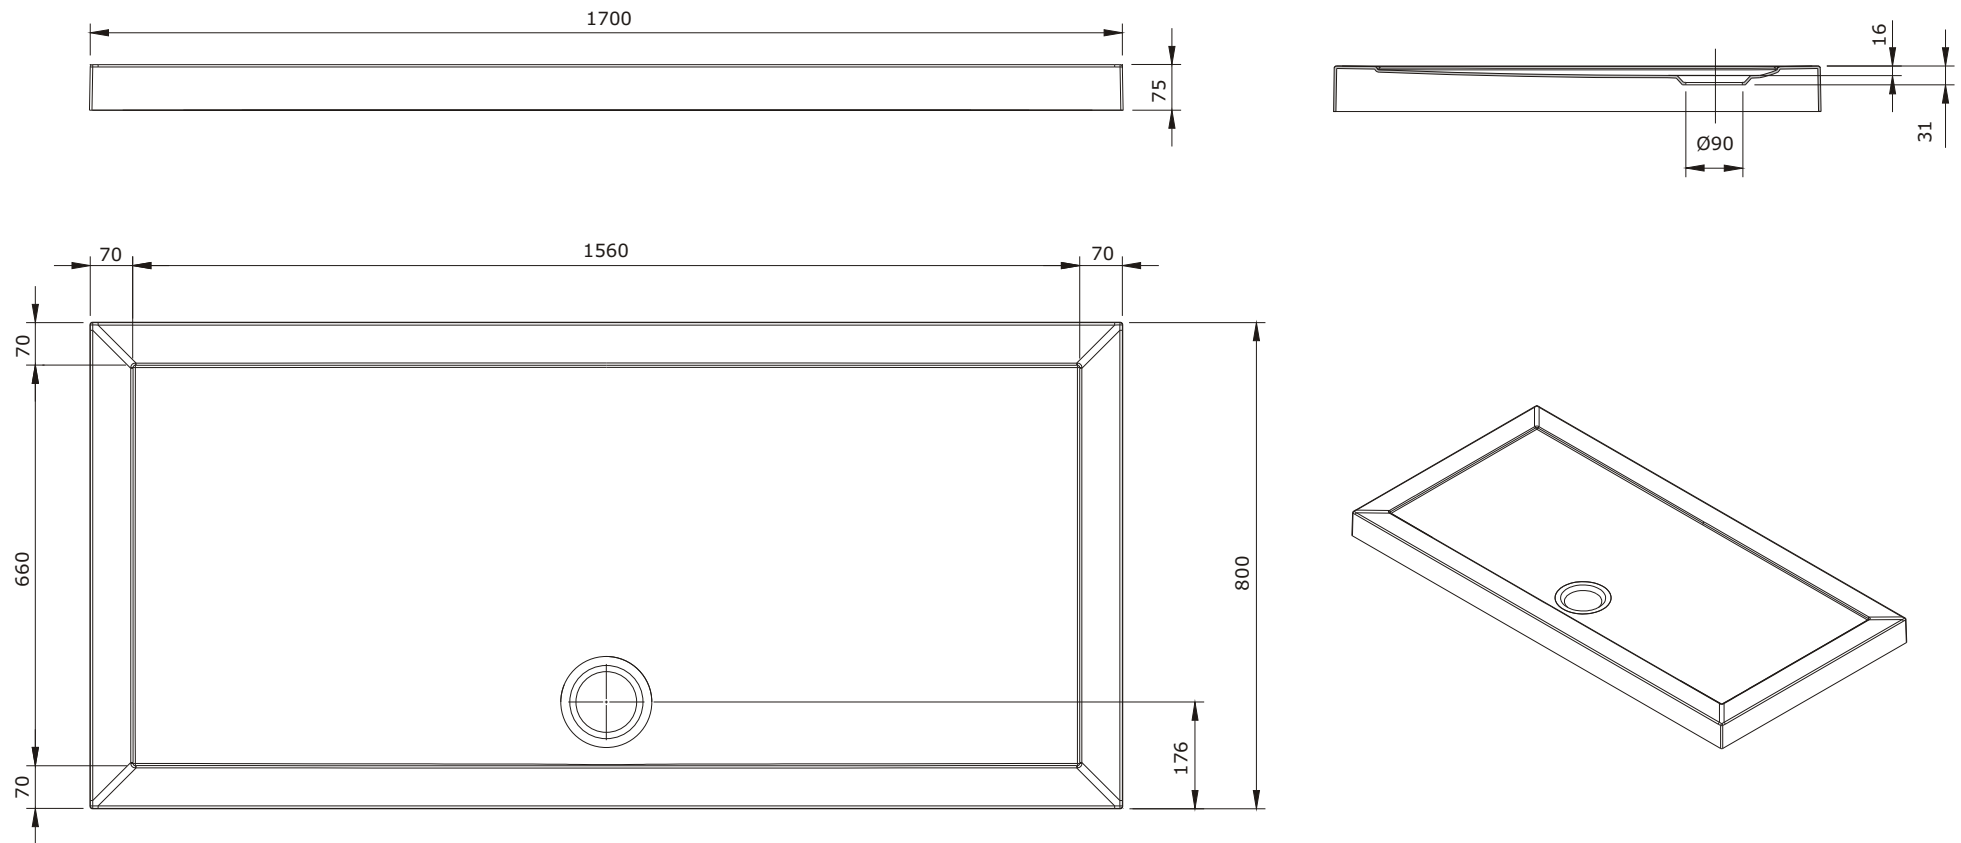

série: Open

descrição: base de chuveiro 1700x800x75

sanindusa®

código: 801690

revisão: 00

Os produtos apresentados seguem especificações técnicas internas da SANINDUSA.

As dimensões são meramente indicativas.