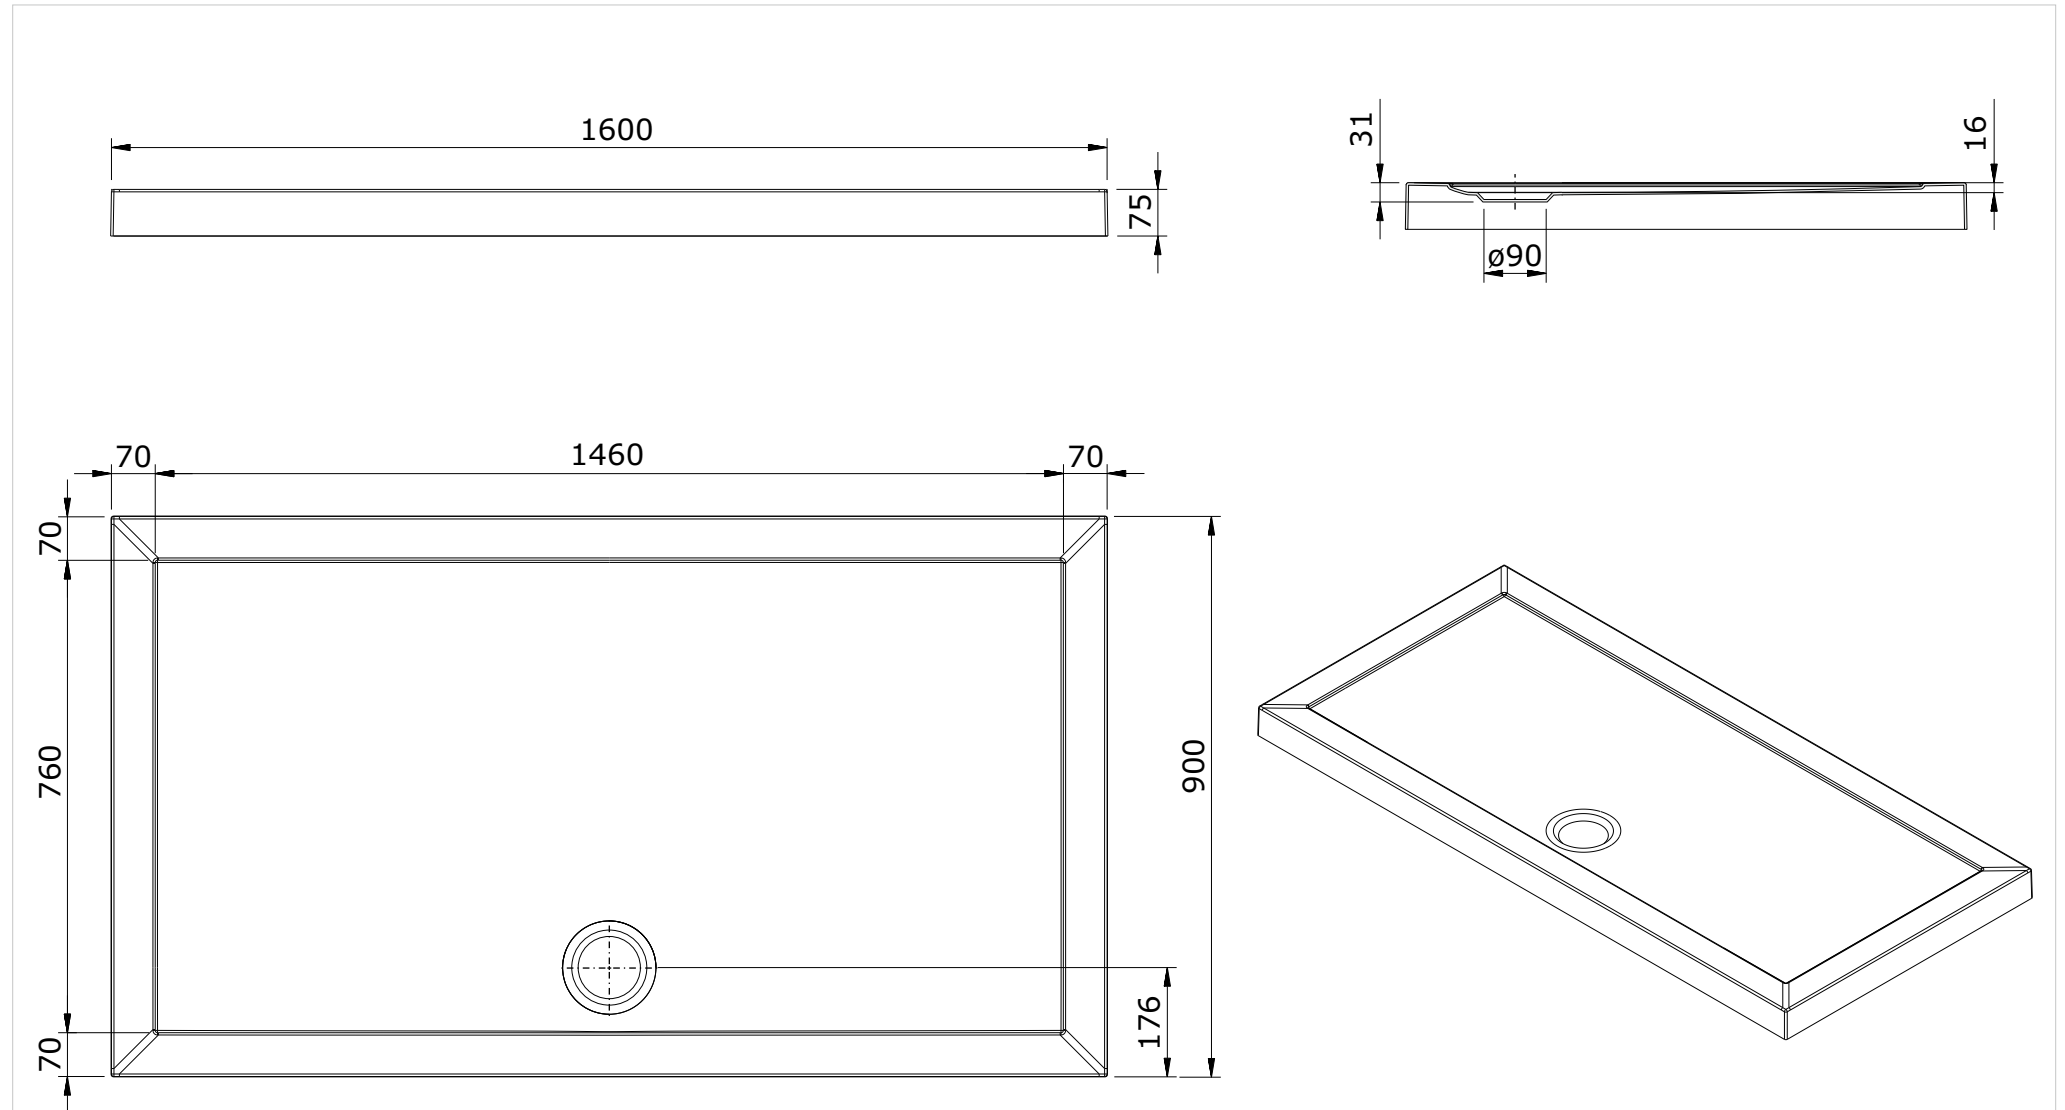

série: Open

descrição: base de chuveiro 1600x900x75

sanindusa®

código: 801660

revisão: 00

Os produtos apresentados seguem especificações técnicas internas da SANINDUSA.

As dimensões são meramente indicativas.