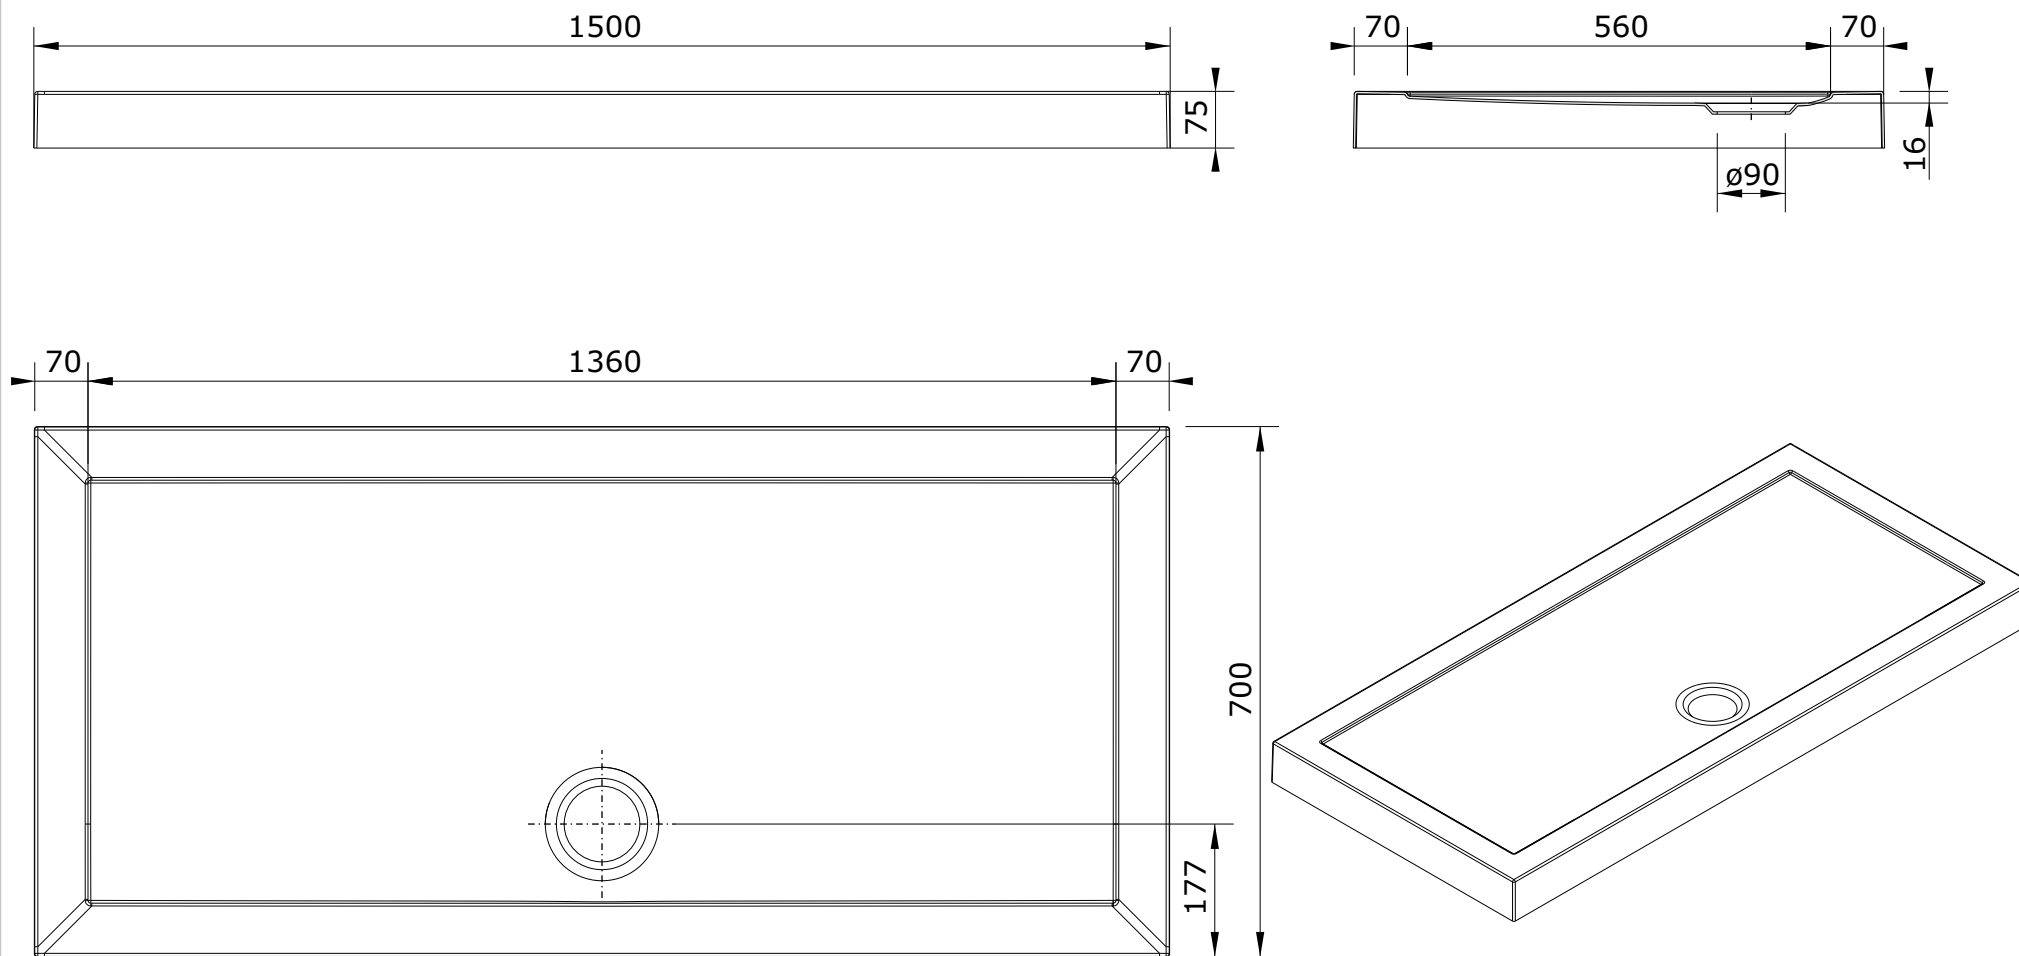

Open
cod.: 801590
ver.: 01

descrição: base de duche 150x70x7.5
description: 150x70x7.5 shower tray
description: receveur de douche 150x70x7.5

sanindusa®

Os produtos apresentados seguem especificações técnicas internas da SANINDUSA.

As dimensões são meramente indicativas.

Reservamos o direito de fazer alterações técnicas que permitam melhorar a funcionalidade dos nossos produtos, sem aviso prévio.

The presented products follow technical specifications from SANINDUSA.