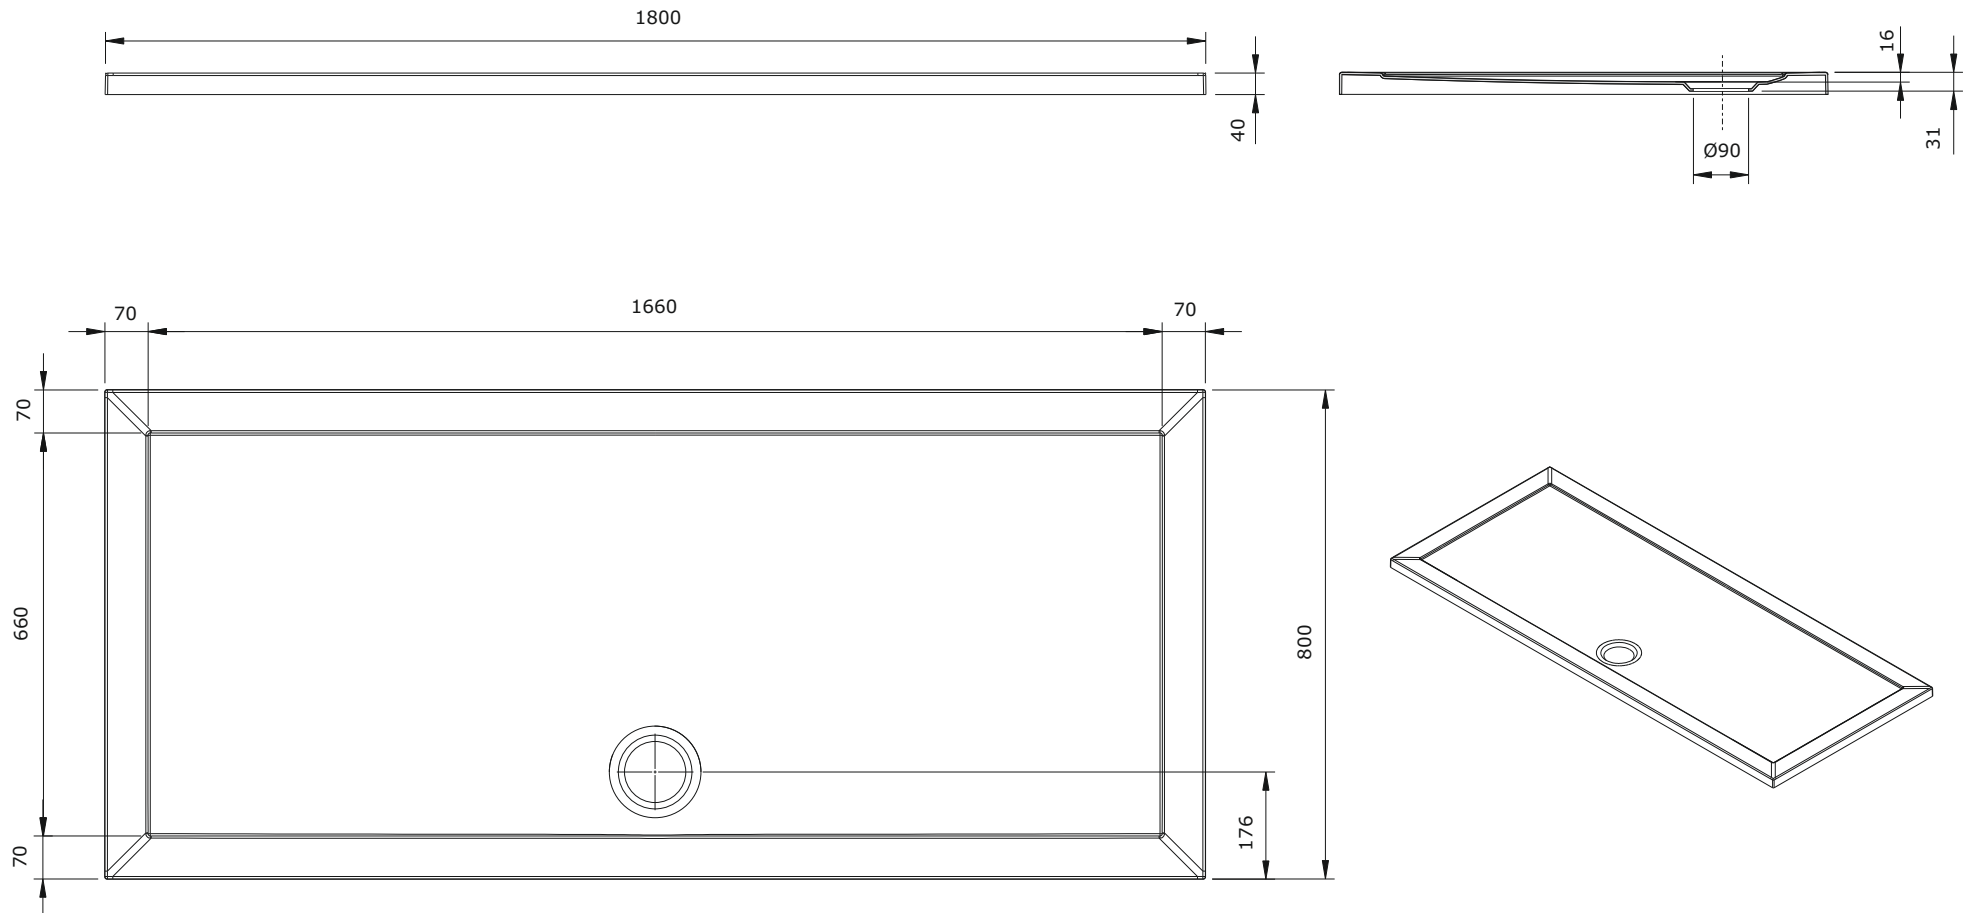

série: Open

descrição: base de chuveiro 1800x800x40

sanindusa®

código: 801530

revisão: 01

Os produtos apresentados seguem especificações técnicas internas da SANINDUSA.

As dimensões são meramente indicativas.