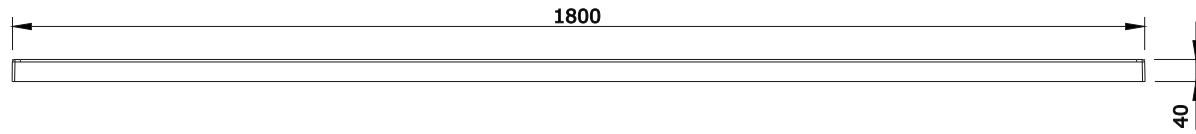

série: Open

descrição: base de chuveiro 1800x750x40

sanindusa®

código: 801520

revisão: 01

Os produtos apresentados seguem especificações técnicas internas da SANINDUSA.

As dimensões são meramente indicativas.

Reservamos o direito de fazer alterações técnicas que permitam melhorar a funcionalidade dos nossos produtos, sem aviso prévio.

The presented products follow technical specifications from SANINDUSA.

The dimensions of the pieces are merely a reference.