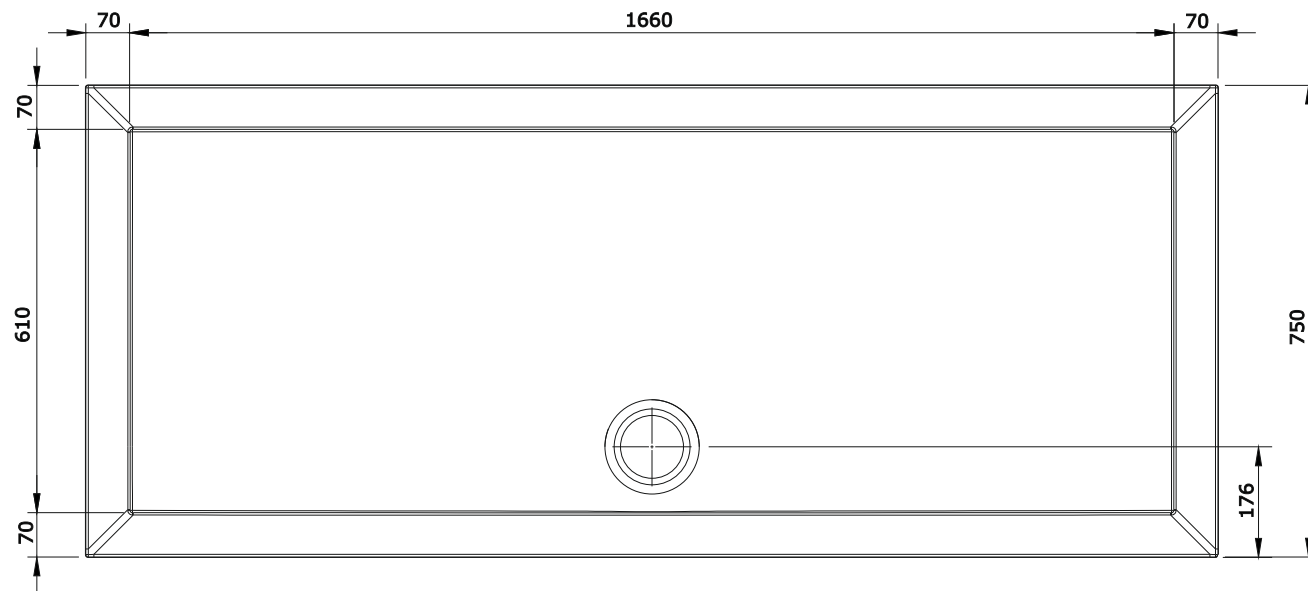

série: Open

descrição: base de chuveiro 1800x750x40

sanindusa®

código: 801520

revisão: 01

Os produtos apresentados seguem especificações técnicas internas da SANINDUSA.

As dimensões são meramente indicativas.