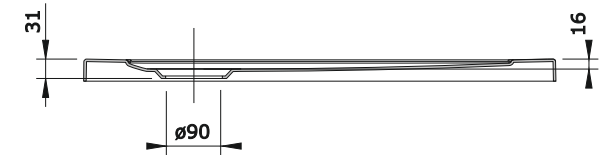

série: Open

descrição: base de chuveiro 1800x750x40

sanindusa®

código: 801520

revisão: 01

Os produtos apresentados seguem especificações técnicas internas da SANINDUSA.

As dimensões são meramente indicativas.

Reservamos o direito de fazer alterações técnicas que permitam melhorar a funcionalidade dos nossos produtos, sem aviso prévio.

The presented products follow technical specifications from SANINDUSA.

The dimensions of the pieces are merely a reference.