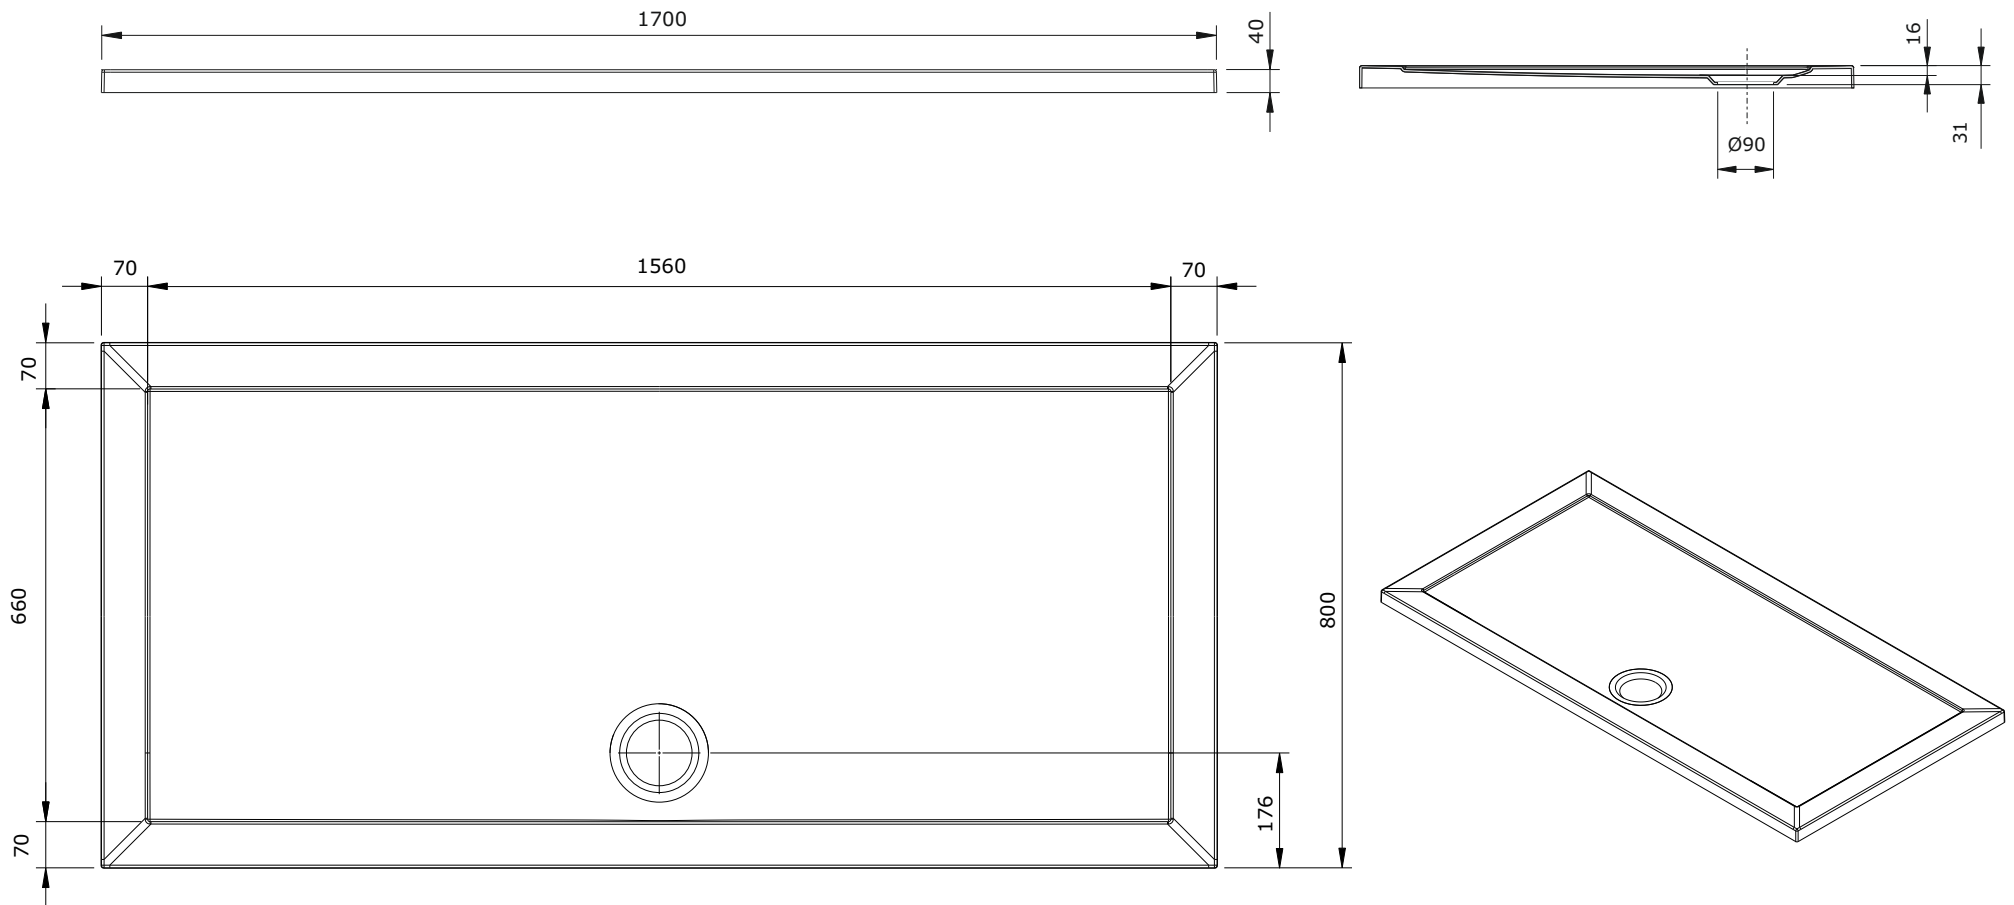

série: Open

descrição: base de chuveiro 1700x800x40

sanindusa®

código: 801490

revisão: 01

Os produtos apresentados seguem especificações técnicas internas da SANINDUSA.

As dimensões são meramente indicativas.