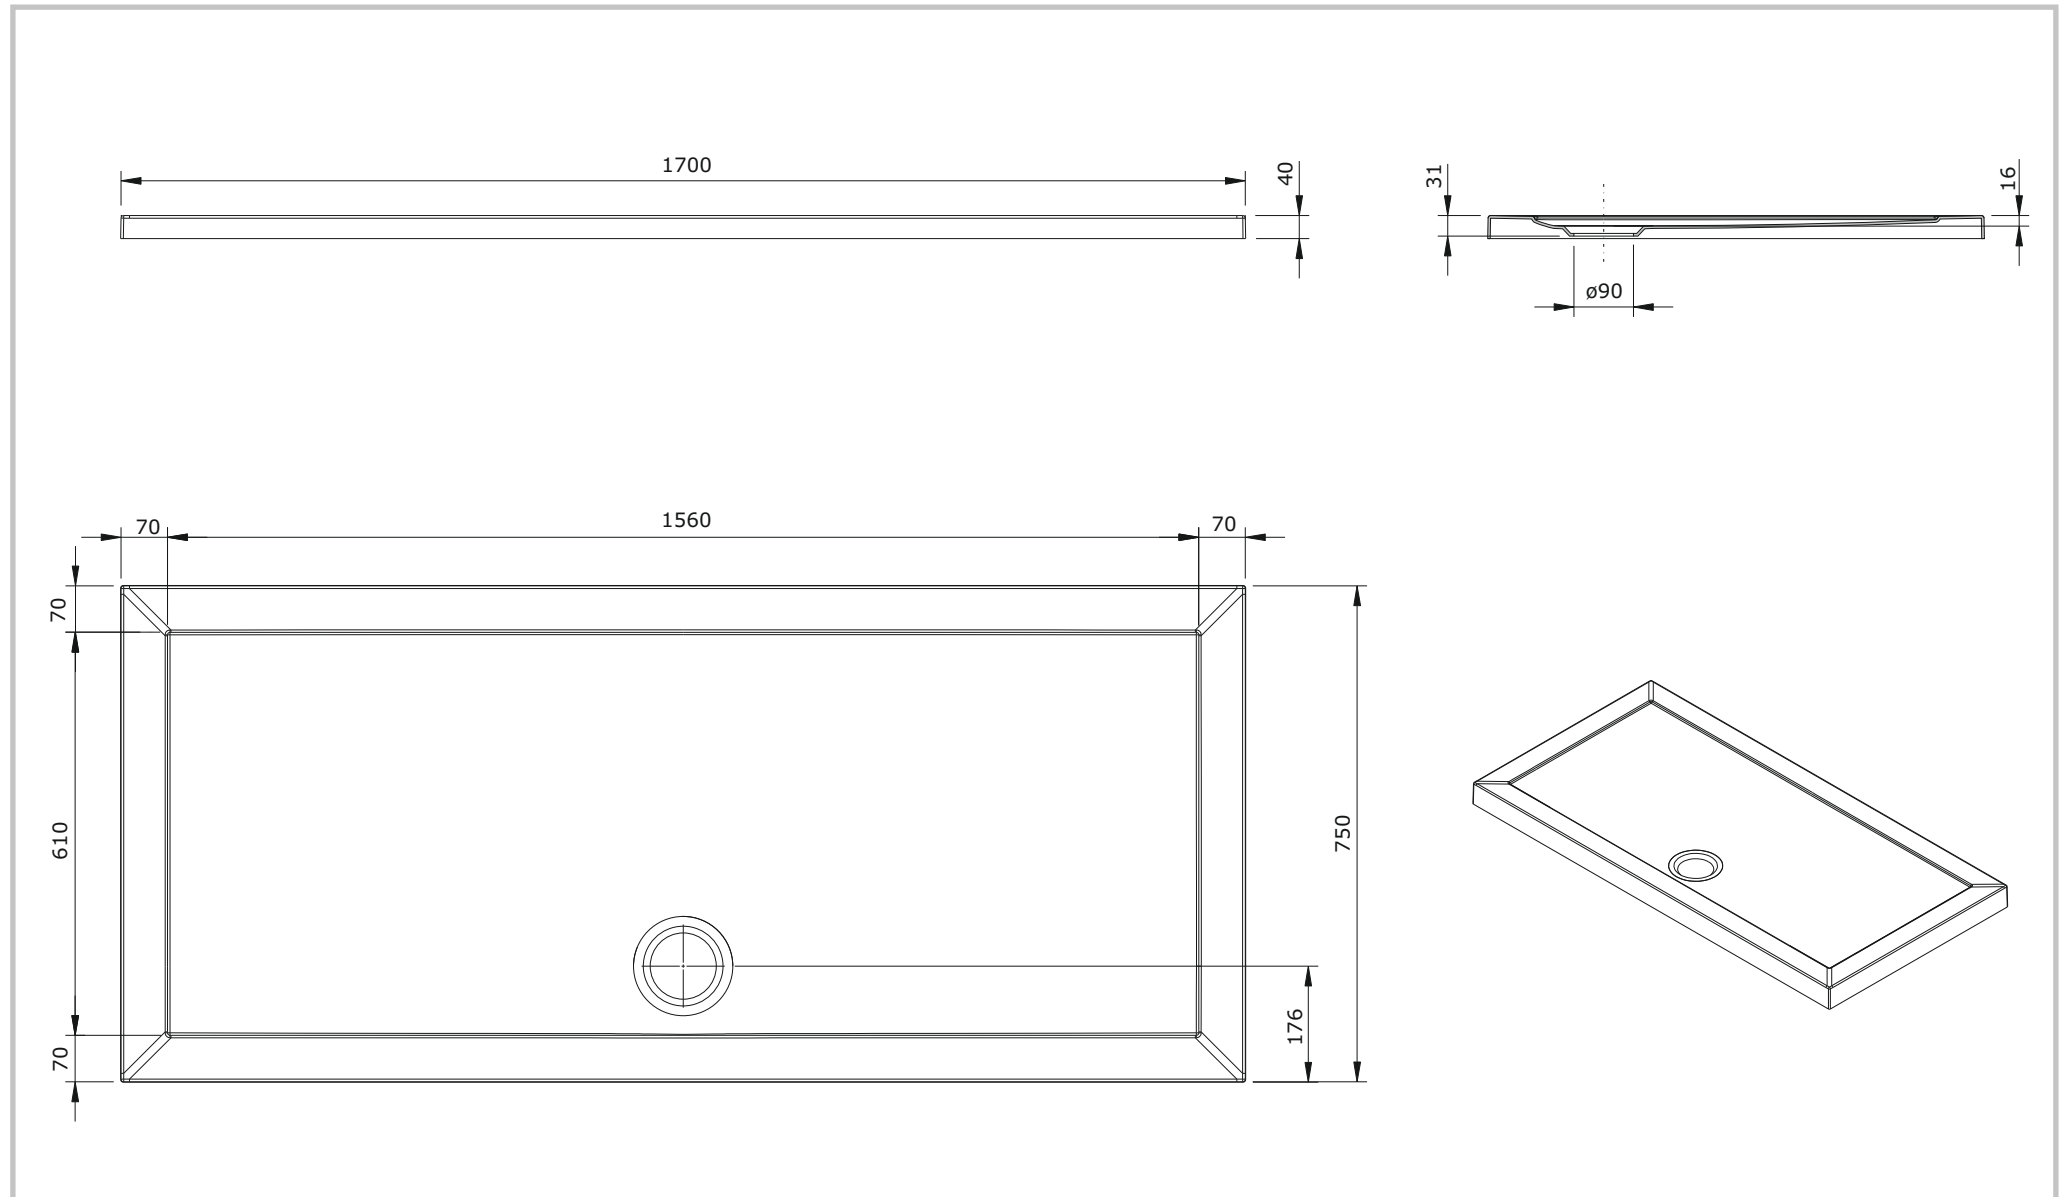

série: Open

descrição: base de chuveiro 1700x750x40

sanindusa®

código: 801480

revisão: 01

Os produtos apresentados seguem especificações técnicas internas da SANINDUSA.

As dimensões são meramente indicativas.