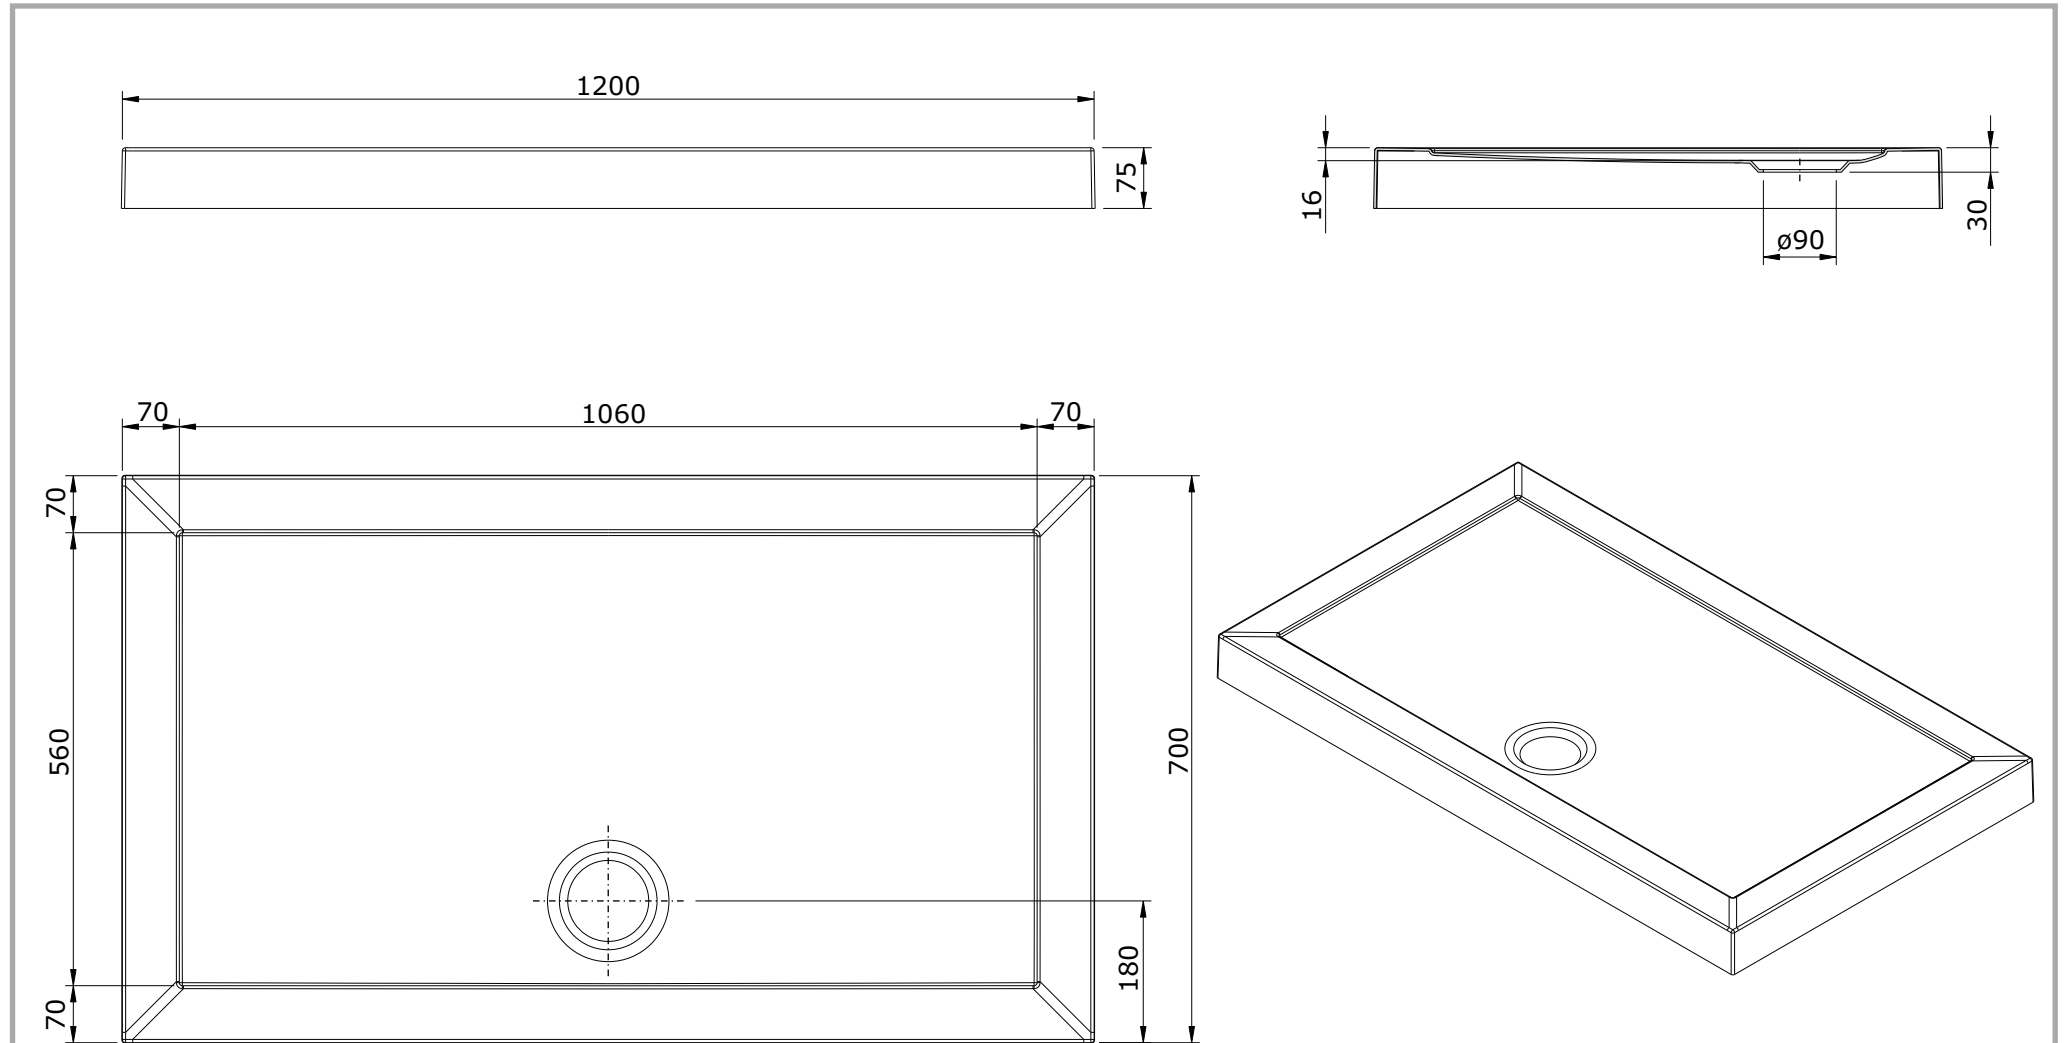

série: Open

descrição: base de chuveiro 120x70x7,5

sanindusa®

código: 801220

revisão: 00

Os produtos apresentados seguem especificações técnicas internas da SANINDUSA.

As dimensões são meramente indicativas.