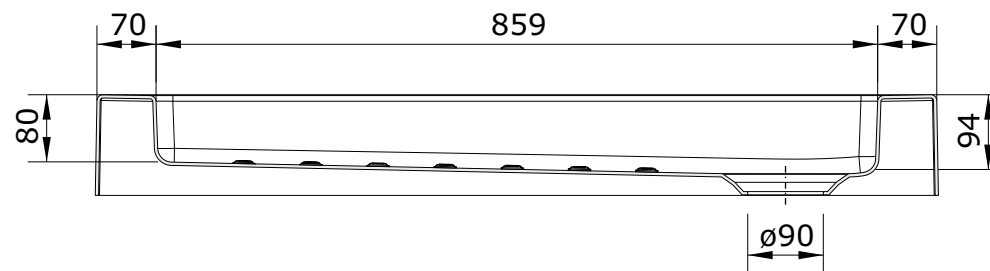

Strado
cod.: 800910
ver.: 01

descrição: base de duche 100X75x12
description: 100X75x12 shower tray
description: receveur de douche 100x75x12

sanindusa®

Os produtos apresentados seguem especificações técnicas internas da SANINDUSA.
As dimensões são meramente indicativas.
Reservamos o direito de fazer alterações técnicas que permitam melhorar a funcionalidade dos nossos produtos, sem aviso prévio.

The presented products follow technical specifications from SANINDUSA.
The dimensions of the pieces are merely a reference.
We reserve the right to introduce technical improvements in our products without previous advice.

Les produits présentés suivent les spécifications techniques internes de SANINDUSA.
Les dimensions de ceux-ci sont données à titre indicatifs.
Nous nous réservons le droit de procéder aux modifications techniques qui permettraient d'améliorer les fonctionnalités de nos produits, sans préavis.