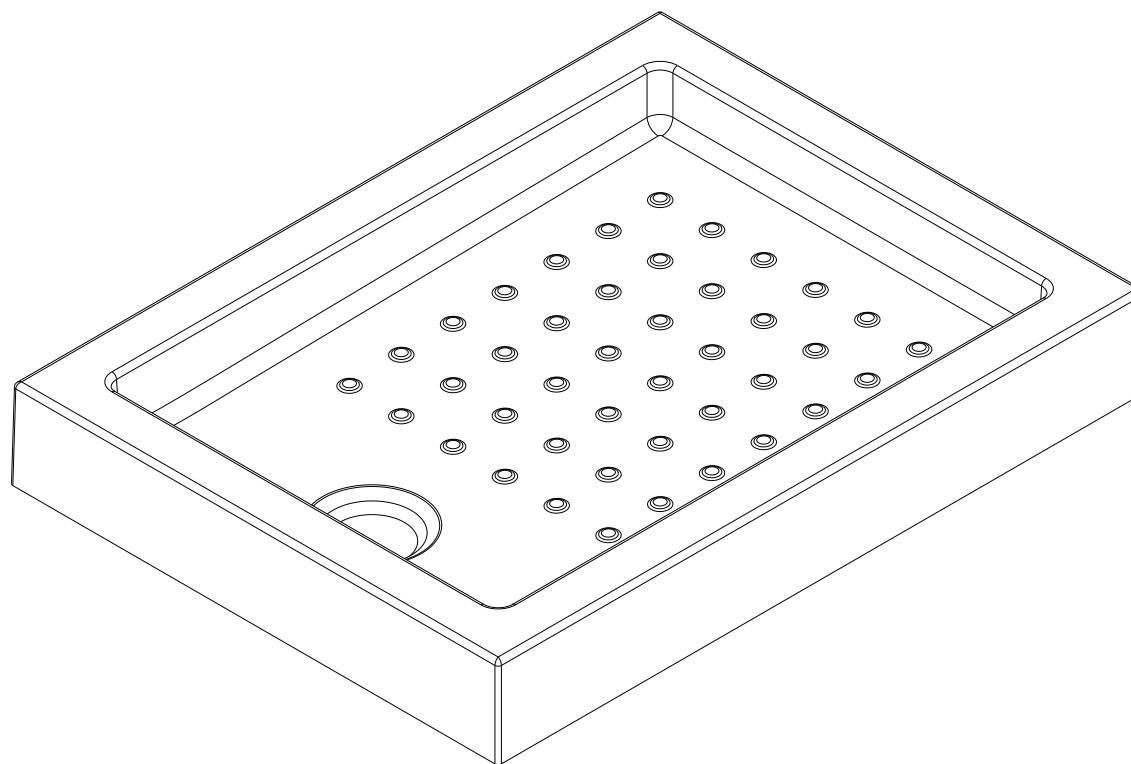

Strado
cod.: 800910
ver.: 01

descrição: base de duche 100X75x12
description: 100X75x12 shower tray
description: receveur de douche 100x75x12

sanindusa®

Os produtos apresentados seguem especificações técnicas internas da SANINDUSA.
As dimensões são meramente indicativas.
Reservamos o direito de fazer alterações técnicas que permitam melhorar a funcionalidade dos nossos produtos, sem aviso prévio.