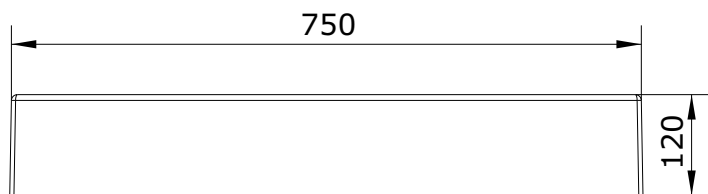

Strado
cod.: 800910
ver.: 01

descrição: base de duche 100X75x12
description: 100X75x12 shower tray
description: receveur de douche 100x75x12

sanindusa®

Os produtos apresentados seguem especificações técnicas internas da SANINDUSA.
As dimensões são meramente indicativas.
Reservamos o direito de fazer alterações técnicas que permitam melhorar a funcionalidade dos nossos produtos, sem aviso prévio.

The presented products follow technical specifications from SANINDUSA.
The dimensions of the pieces are merely a reference.
We reserve the right to introduce technical improvements in our products without previous advice.