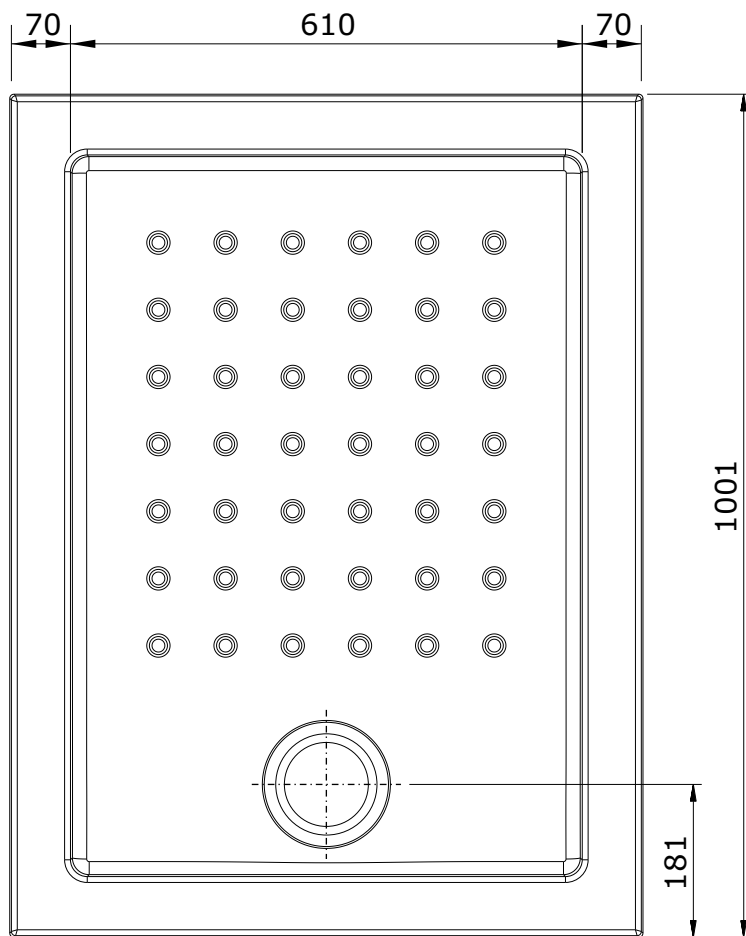

Strado
cod.: 800910
ver.: 01

descrição: base de duche 100X75x12
description: 100X75x12 shower tray
description: receveur de douche 100x75x12

sanindusa®

Os produtos apresentados seguem especificações técnicas internas da SANINDUSA.
As dimensões são meramente indicativas.
Reservamos o direito de fazer alterações técnicas que permitam melhorar a funcionalidade dos nossos produtos, sem aviso prévio.

The presented products follow technical specifications from SANINDUSA.
The dimensions of the pieces are merely a reference.
We reserve the right to introduce technical improvements in our products without previous advice.