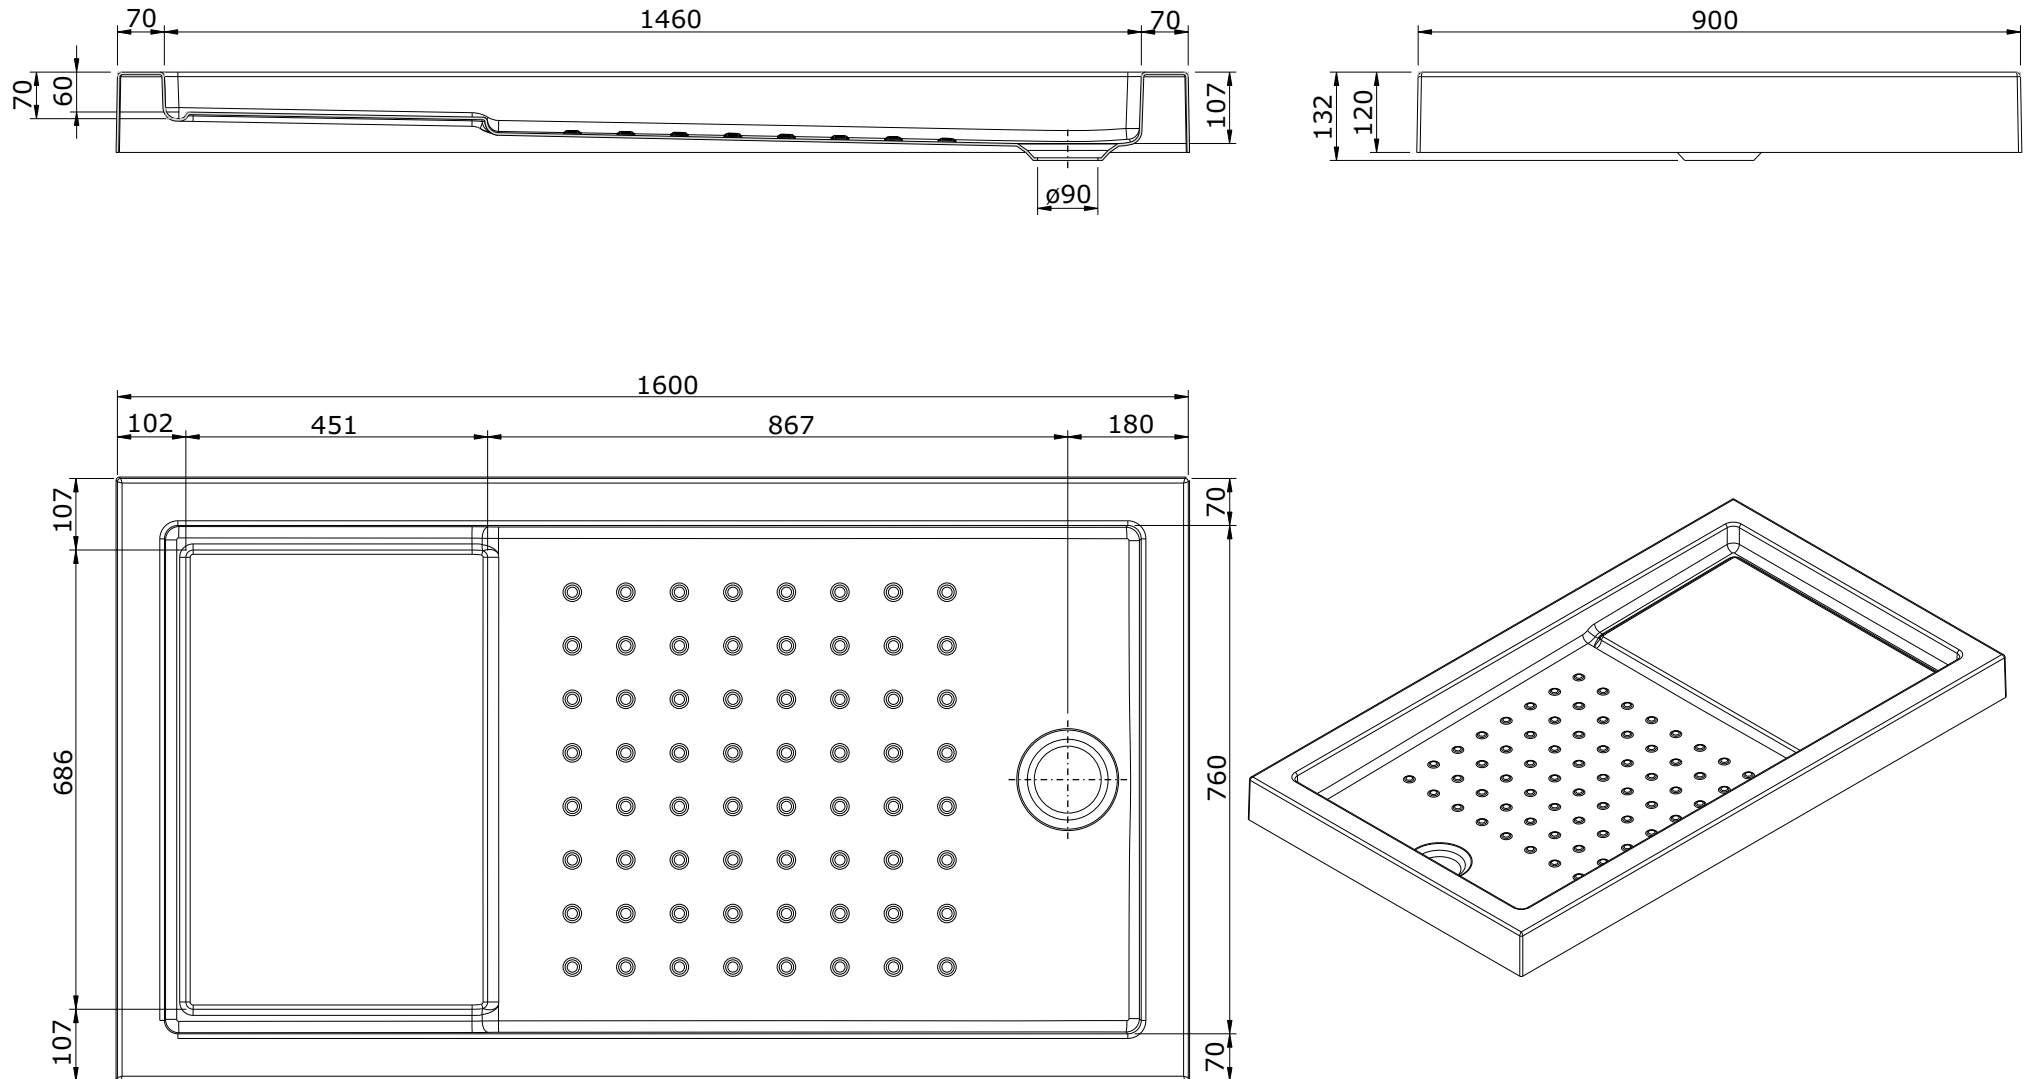

série: Strado

descrição: base de chuveiro 160x90 aba 12

sanindusa®

código: 800870

revisão: 00

Os produtos apresentados seguem especificações técnicas internas da SANINDUSA.

As dimensões são meramente indicativas.

Reservamos o direito de fazer alterações técnicas que permitam melhorar a funcionalidade dos nossos produtos, sem aviso prévio.

The presented products follow technical specifications from SANINDUSA.

The dimensions of the pieces are merely a reference.