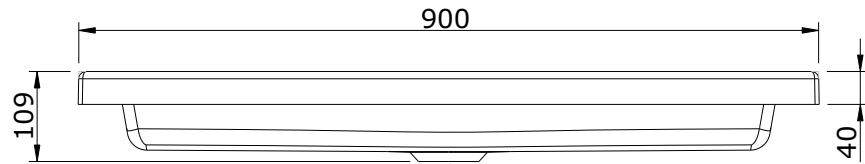

série: Mosaico

descrição: base de chuveiro 90x90x8 aba 4

sanindusa®

código: 800350

revisão: 00

Os produtos apresentados seguem especificações técnicas internas da SANINDUSA.

As dimensões são meramente indicativas.

Reservamos o direito de fazer alterações técnicas que permitam melhorar a funcionalidade dos nossos produtos, sem aviso prévio.

The presented products follow technical specifications from SANINDUSA.

The dimensions of the pieces are merely a reference.