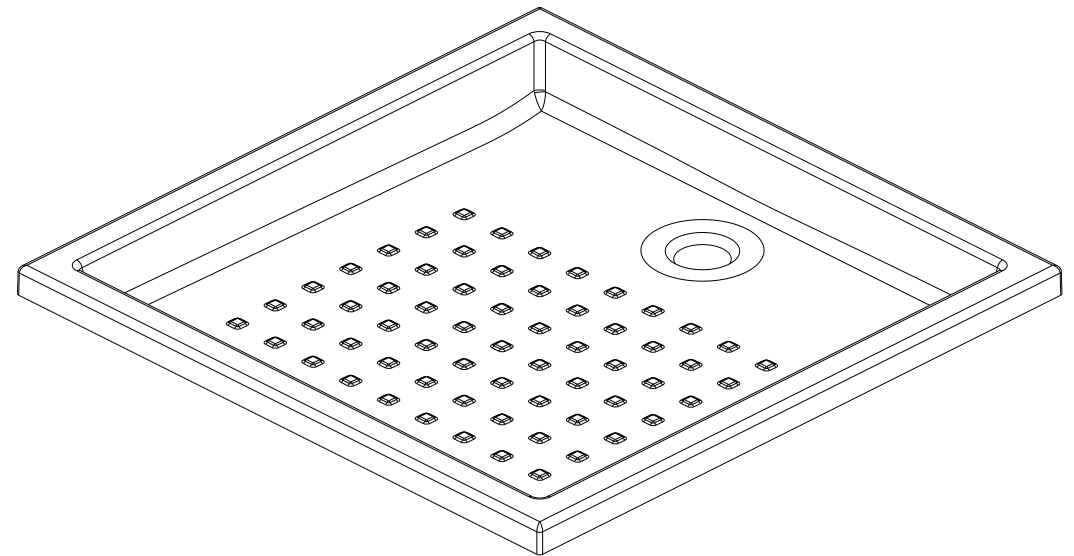

série: Mosaico

descrição: base de chuveiro 90x90x8 aba 4

sanindusa®

código: 800350

revisão: 00

Os produtos apresentados seguem especificações técnicas internas da SANINDUSA.

As dimensões são meramente indicativas.