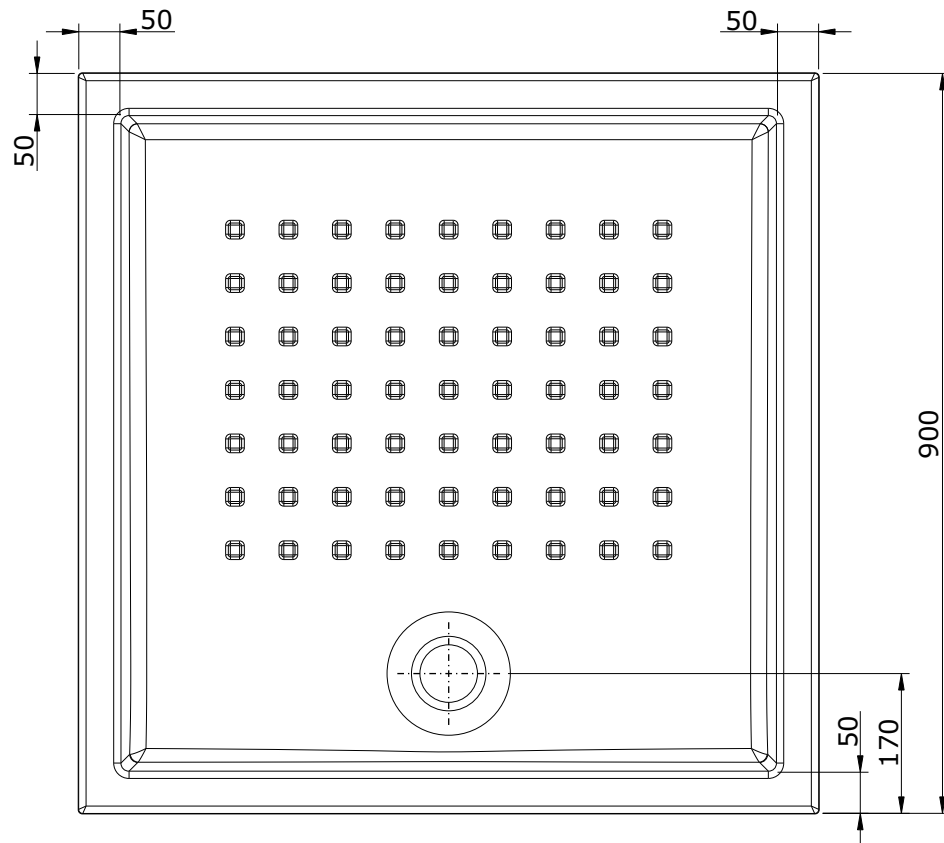

série: Mosaico

descrição: base de chuveiro 90x90x8 aba 4

sanindusa®

código: 800350

revisão: 00

Os produtos apresentados seguem especificações técnicas internas da SANINDUSA.

As dimensões são meramente indicativas.