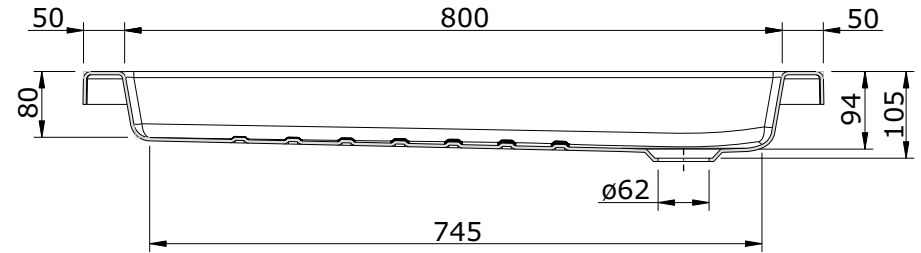

série: Mosaico

descrição: base de chuveiro 90x90x8 aba 4

sanindusa®

código: 800350

revisão: 00

Os produtos apresentados seguem especificações técnicas internas da SANINDUSA.

As dimensões são meramente indicativas.

Reservamos o direito de fazer alterações técnicas que permitam melhorar a funcionalidade dos nossos produtos, sem aviso prévio.

The presented products follow technical specifications from SANINDUSA.

The dimensions of the pieces are merely a reference.