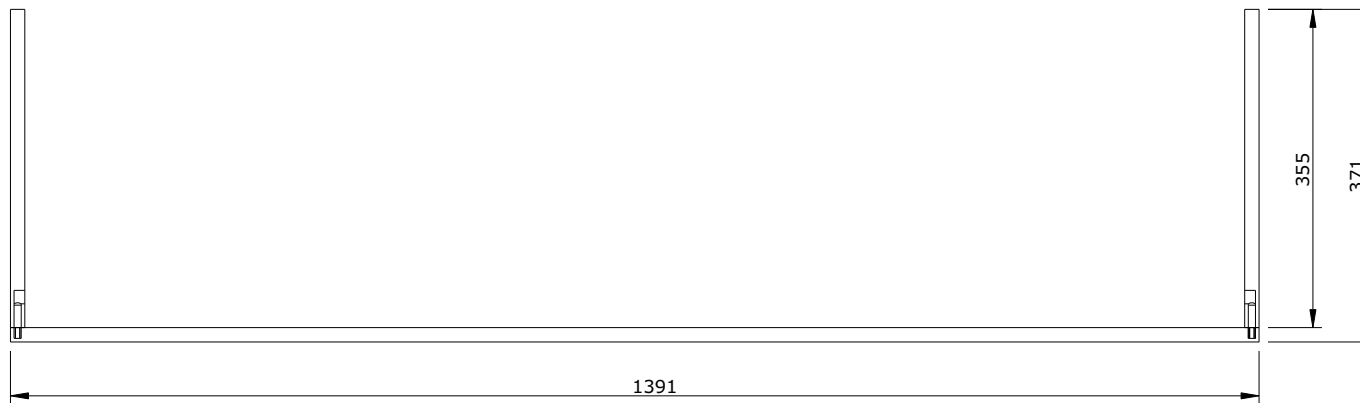

série: Twin

descrição: rodapé p/ móvel Twin

sanindusa®

código: 6A4639

revisão: 00

Os produtos apresentados seguem especificações técnicas internas da SANINDUSA.

As dimensões são meramente indicativas.

Reservamos o direito de fazer alterações técnicas que permitam melhorar a funcionalidade dos nossos produtos, sem aviso prévio.

The presented products follow technical specifications from SANINDUSA.

The dimensions of the pieces are merely a reference.

We reserve the right to introduce technical improvements in our products without previous advice.