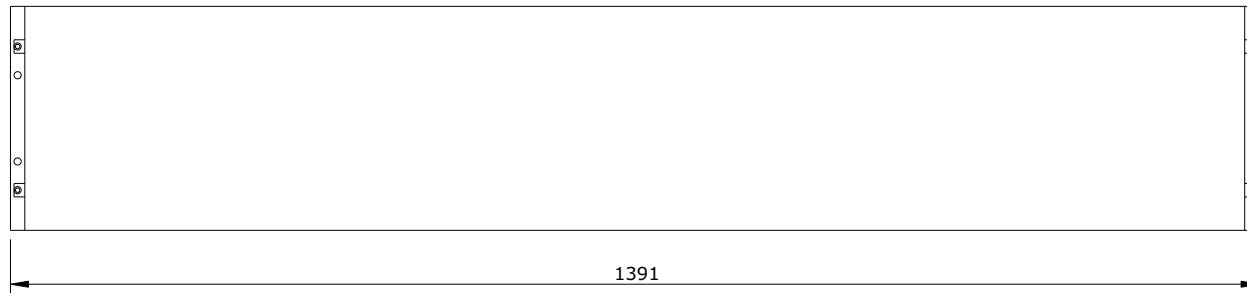

série: Twin

descrição: rodapé p/ móvel Twin

sanindusa®

código: 6A4639

revisão: 00

Os produtos apresentados seguem especificações técnicas internas da SANINDUSA.

As dimensões são meramente indicativas.

Reservamos o direito de fazer alterações técnicas que permitam melhorar a funcionalidade dos nossos produtos, sem aviso prévio.