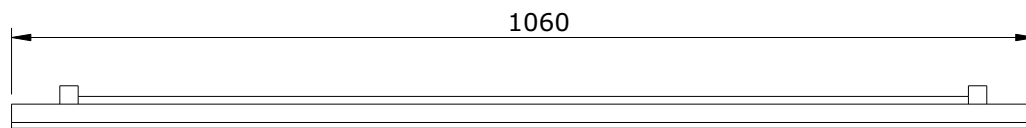

série: Nau

descrição: espelho

sanindusa®

código: 6617087

revisão: 00

Os produtos apresentados seguem especificações técnicas internas da SANINDUSA.

As dimensões são meramente indicativas.

Reservamos o direito de fazer alterações técnicas que permitam melhorar a funcionalidade dos nossos produtos, sem aviso prévio.

The presented products follow technical specifications from SANINDUSA.

The dimensions of the pieces are merely a reference.

We reserve the right to introduce technical improvements in our products without previous advice.