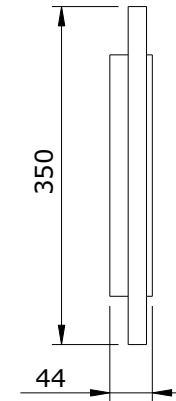

série: Nau

descrição: espelho

sanindusa®

código: 6617087

revisão: 00

Os produtos apresentados seguem especificações técnicas internas da SANINDUSA.

As dimensões são meramente indicativas.

Reservamos o direito de fazer alterações técnicas que permitam melhorar a funcionalidade dos nossos produtos, sem aviso prévio.

The presented products follow technical specifications from SANINDUSA.

The dimensions of the pieces are merely a reference.

We reserve the right to introduce technical improvements in our products without previous advice.