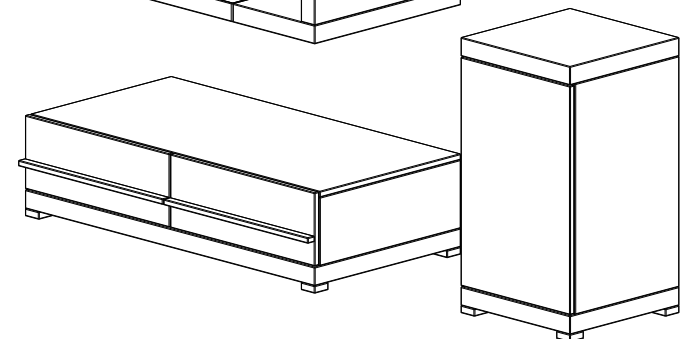

série: Nau

descrição: espelho

sanindusa®

código: 6617087

revisão: 00

Os produtos apresentados seguem especificações técnicas internas da SANINDUSA.

As dimensões são meramente indicativas.

Reservamos o direito de fazer alterações técnicas que permitam melhorar a funcionalidade dos nossos produtos, sem aviso prévio.

The presented products follow technical specifications from SANINDUSA.

The dimensions of the pieces are merely a reference.

We reserve the right to introduce technical improvements in our products without previous advice.