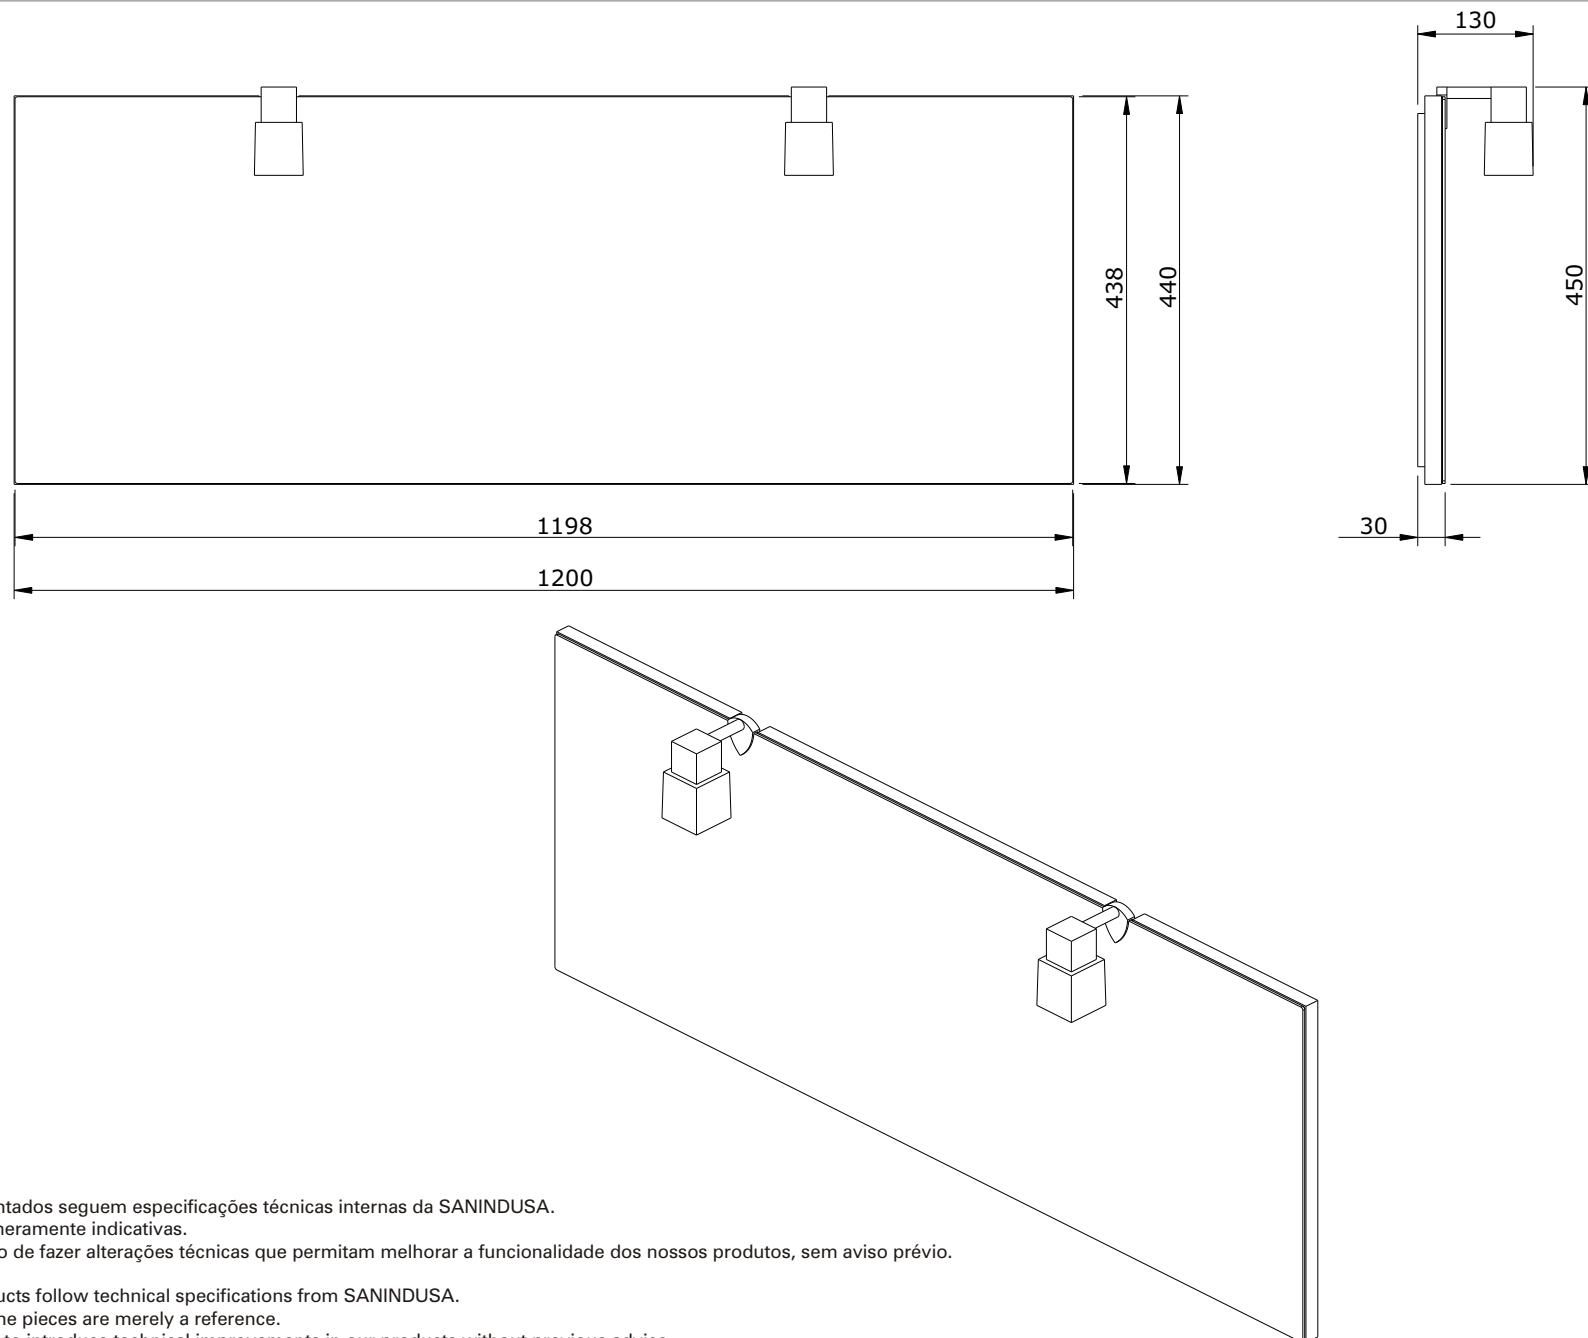

série: Palm

descrição: espelho 120x44

sanindusa[®]

código: 64971

revisão: 01

Os produtos apresentados seguem especificações técnicas internas da SANINDUSA.

As dimensões são meramente indicativas.

Reservamos o direito de fazer alterações técnicas que permitam melhorar a funcionalidade dos nossos produtos, sem aviso prévio.

The presented products follow technical specifications from SANINDUSA.

The dimensions of the pieces are merely a reference.

We reserve the right to introduce technical improvements in our products without previous advice.