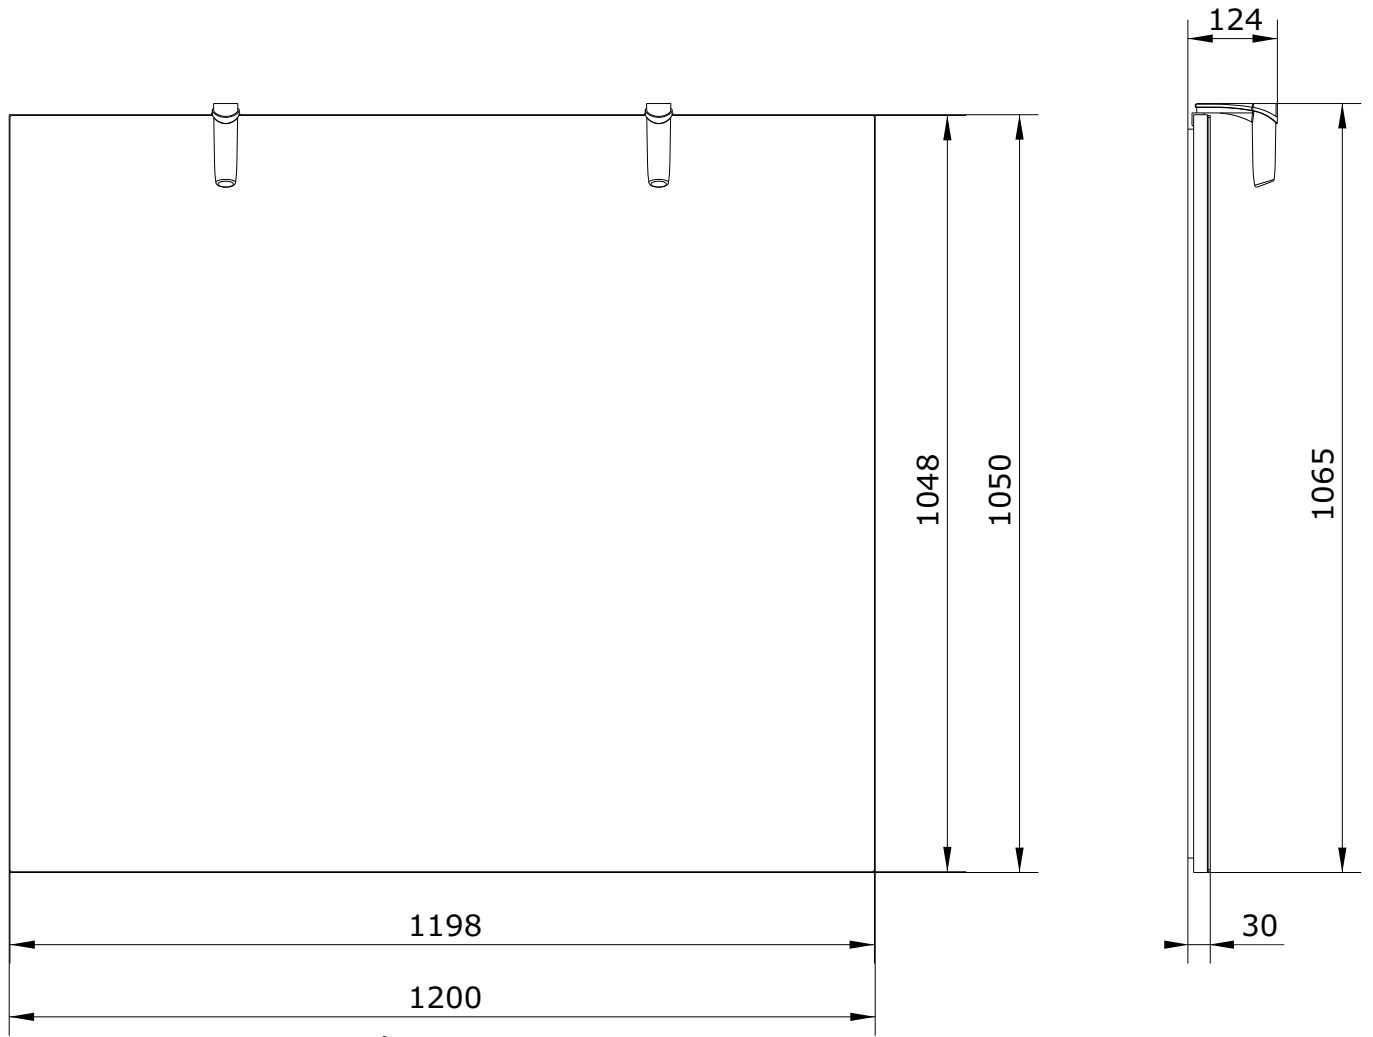

Palm
cod.: 64970
ver.: 02

descrição: espelho 120x105 com iluminação LED
description: 120x105 mirror with LED light
description: miroir 120x105 avec applique d'eclairage LED

sanindusa[®]

Os produtos apresentados seguem especificações técnicas internas da SANINDUSA.
As dimensões são meramente indicativas.