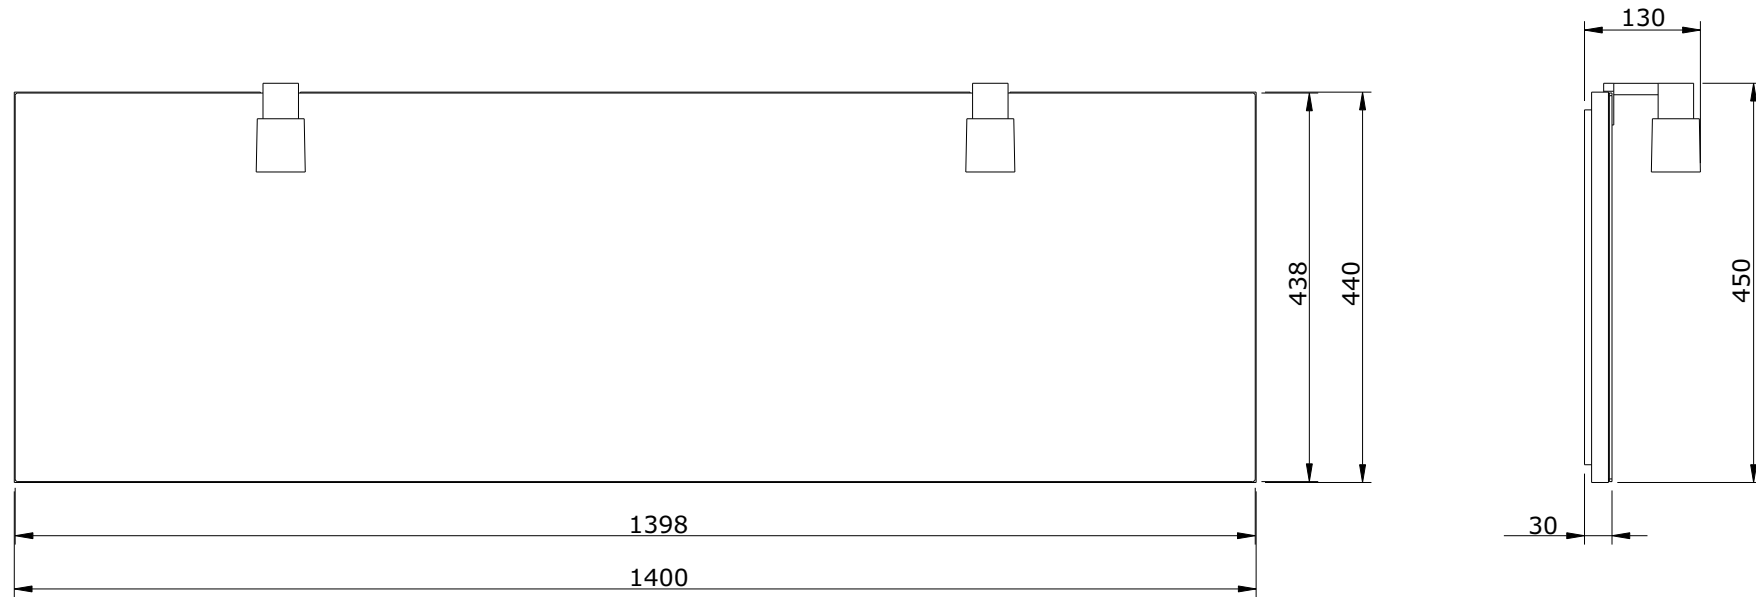

série: Twin

descrição: espelho 140x44

sanindusa®

código: 64571

revisão: 01

Os produtos apresentados seguem especificações técnicas internas da SANINDUSA.

As dimensões são meramente indicativas.

Reservamos o direito de fazer alterações técnicas que permitam melhorar a funcionalidade dos nossos produtos, sem aviso prévio.

The presented products follow technical specifications from SANINDUSA.

The dimensions of the pieces are merely a reference.

We reserve the right to introduce technical improvements in our products without previous advice.