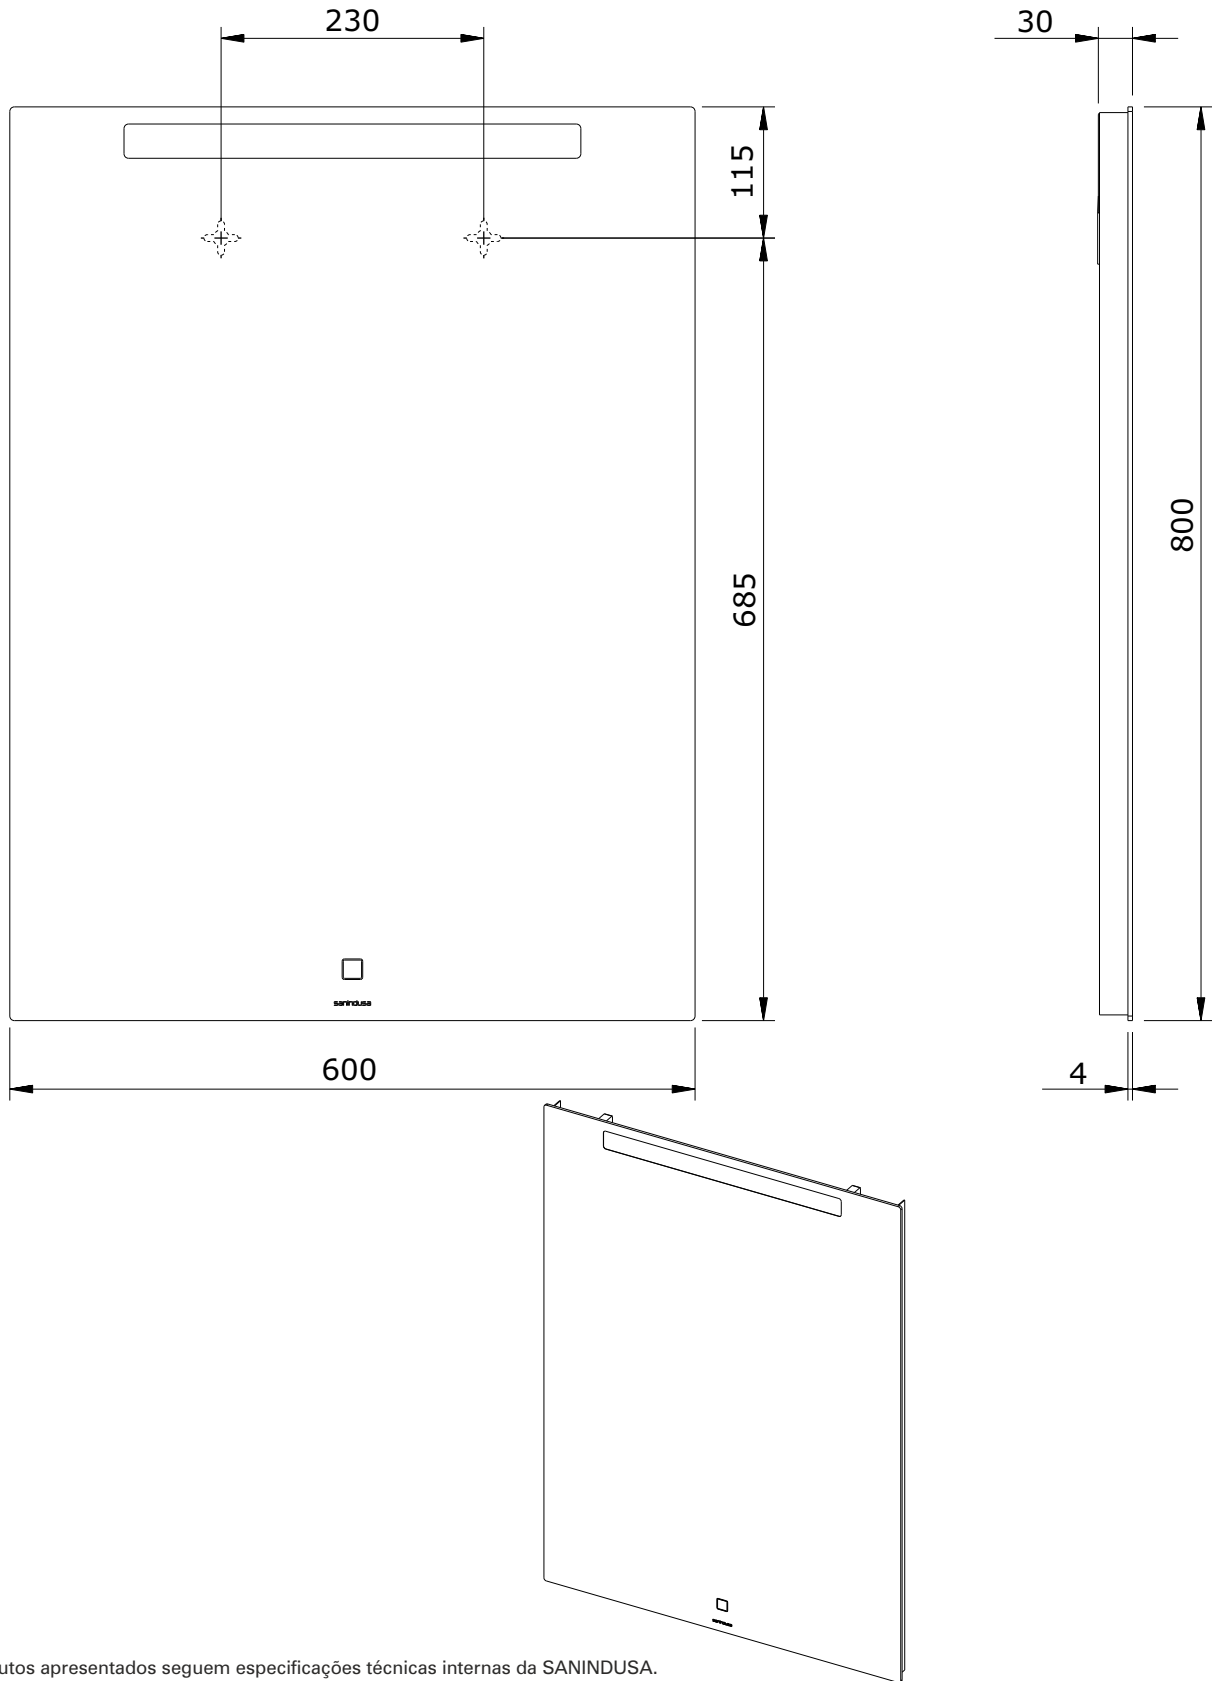

Dream  
cod.: 63170  
ver.: 00

descrição: espelho 60x80 c/ desembaciador e ilumin. LED **sanindusa**<sup>®</sup>  
description: 60x80 mirror with demister and LED lights  
description: miroir 60x80 avec anti-buée et éclairage LED

Os produtos apresentados seguem especificações técnicas internas da SANINDUSA.  
As dimensões são meramente indicativas.

Reservamos o direito de fazer alterações técnicas que permitam melhorar a funcionalidade dos nossos produtos, sem aviso prévio.