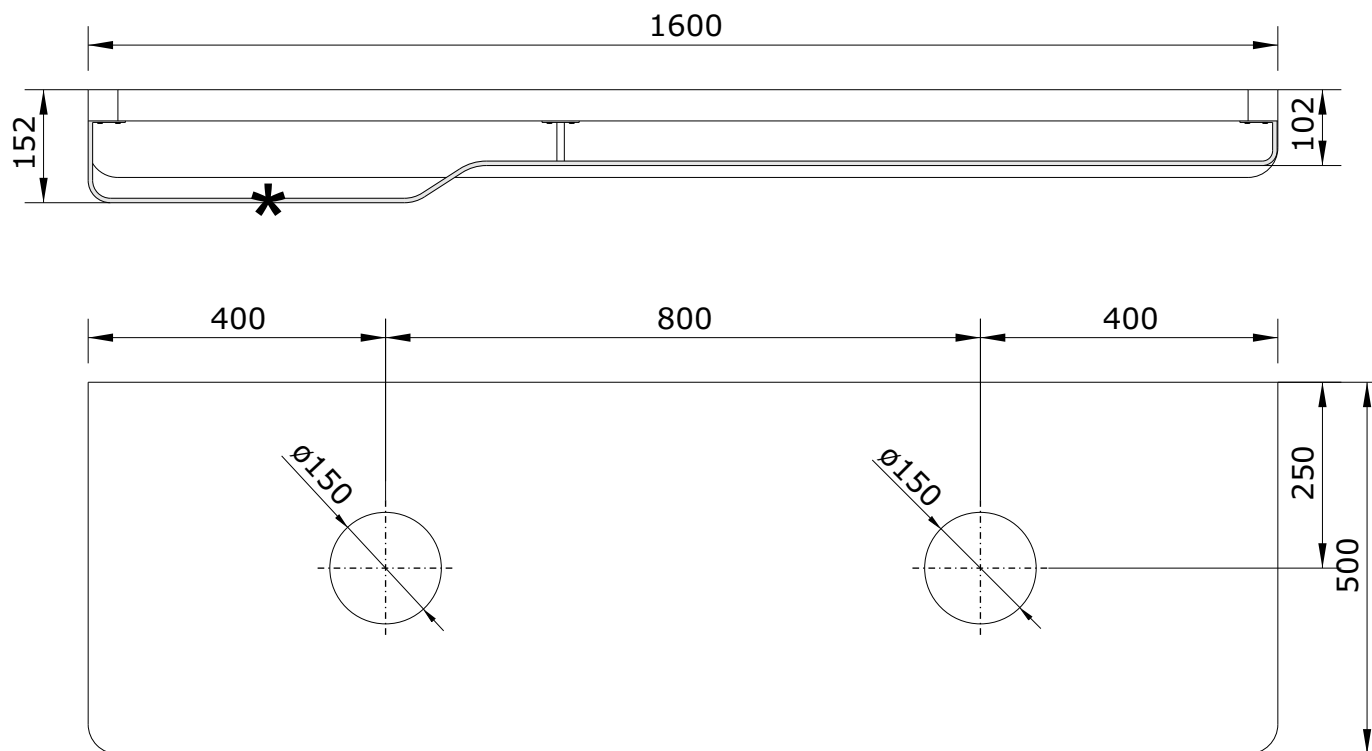

Emma
cod.: 61096
ver.: 02

descrição: bancada 160 com dois furos
description: 160 bench w/ holes
description: plan 160 avec trous

sanindusa®

* - vendido separadamente
sold separately
vendu séparément

Os produtos apresentados seguem especificações técnicas internas da SANINDUSA.
As dimensões são meramente indicativas.
Reservamos o direito de fazer alterações técnicas que permitam melhorar a funcionalidade dos nossos produtos, sem aviso prévio.

The presented products follow technical specifications from SANINDUSA.
The dimensions of the pieces are merely a reference.
We reserve the right to introduce technical improvements in our products without previous advice.

Les produits présentés suivent les spécifications techniques internes de Sanindusa.
Les dimensions de ceux-ci sont données à titre indicatifs.
Nous nous réservons le droit de procéder aux modifications techniques qui permettraient d'améliorer les fonctionnalités de nos produits, sans préavis.