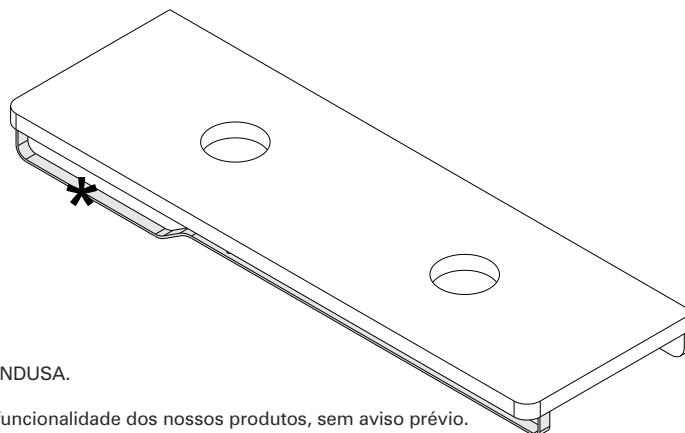

Emma
cod.: 61096
ver.: 02

descrição: bancada 160 com dois furos
description: 160 bench w/ holes
description: plan 160 avec trous

sanindusa®

* - vendido separadamente
sold separately
vendu séparément

Os produtos apresentados seguem especificações técnicas internas da SANINDUSA.
As dimensões são meramente indicativas.
Reservamos o direito de fazer alterações técnicas que permitam melhorar a funcionalidade dos nossos produtos, sem aviso prévio.

The presented products follow technical specifications from SANINDUSA.
The dimensions of the pieces are merely a reference.
We reserve the right to introduce technical improvements in our products without previous advice.