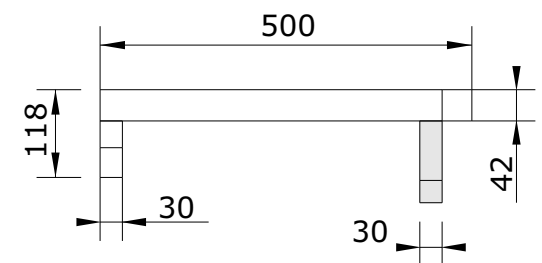

Emma
cod.: 61096
ver.: 02

descrição: bancada 160 com dois furos
description: 160 bench w/ holes
description: plan 160 avec trous

sanindusa®

* - vendido separadamente
sold separately
vendu séparément

Os produtos apresentados seguem especificações técnicas internas da SANINDUSA.
As dimensões são meramente indicativas.
Reservamos o direito de fazer alterações técnicas que permitam melhorar a funcionalidade dos nossos produtos, sem aviso prévio.