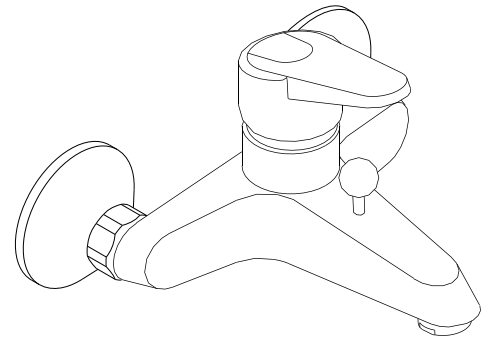

série: Smile

descrição: misturadora de banheira

sanindusa<sup>®</sup>

código: 5210801

revisão: 00

Os produtos apresentados seguem especificações técnicas internas da SANINDUSA.

As dimensões são meramente indicativas.

Reservamos o direito de fazer alterações técnicas que permitam melhorar a funcionalidade dos nossos produtos, sem aviso prévio.

The presented products follow technical specifications from SANINDUSA.

The dimensions of the pieces are merely a reference.

We reserve the right to introduce technical improvements in our products without previous advice.

13	Pômulo ø18 A Sfera 4 MA
12	Distribuidor 20x19 cr Rimini Eco
11	Aerador M24x1 Rompe Aguas
10	Conj. Esp. Exc. 1/2"x3/4" 100NTP ø70x25
9	Sede 24x14,5 M18x1.5Esq c/ O'ring
8	Porca Ch30 3/4" H15
7	Tampa Manipulo ABS Smile
6	Parafuso Chave Cruz M4x10mm
5	Manipulo ABS Smile
4	Cobre Cartucho 37x1.5
3	Porca M37x1.5
2	Cartucho Monocomando GMDA ø35 Aberto
1	Peça Banheira Eco