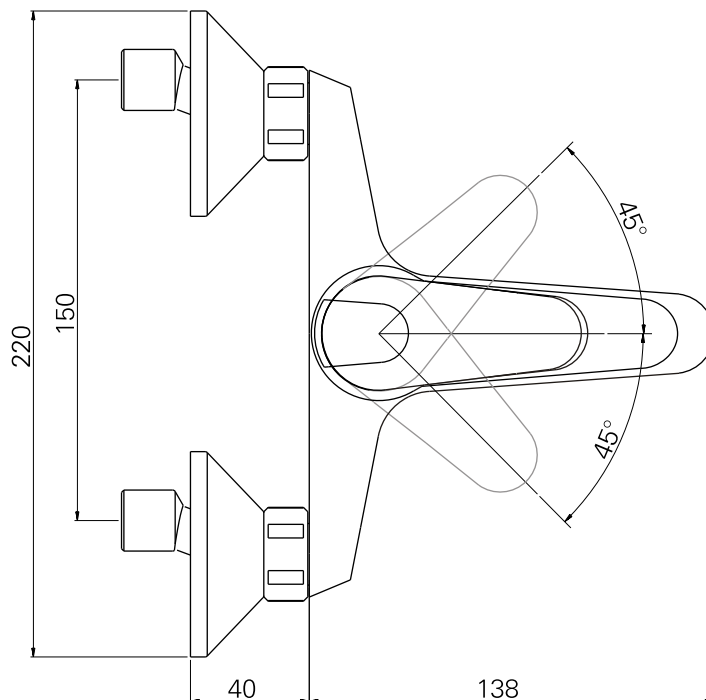

série: Smile

descrição: misturadora de banheira

sanindusa<sup>®</sup>

código: 5210801

revisão: 00

Os produtos apresentados seguem especificações técnicas internas da SANINDUSA.

As dimensões são meramente indicativas.

We reserve the right to introduce technical improvements in our products without previous advice.

13	Pômulo ø18 A Sfera 4 MA
12	Distribuidor 20x19 cr Rimini Eco
11	Aerador M24x1 Rompe Aguas
10	Conj. Esp. Exc. 1/2"x3/4" 100NTP ø70x25
9	Sede 24x14,5 M18x1.5Esq c/ O'ring
8	Porca Ch30 3/4" H15
7	Tampa Manipulo ABS Smile
6	Parafuso Chave Cruz M4x10mm
5	Manipulo ABS Smile
4	Cobre Cartucho 37x1.5
3	Porca M37x1.5
2	Cartucho Monocomando GMDA ø35 Aberto
1	Peça Banheira Eco

Os produtos apresentados seguem especificações técnicas internas da SANINDUSA.

As dimensões são meramente indicativas.

Reservamos o direito de fazer alterações técnicas que permitam melhorar a funcionalidade dos nossos produtos, sem aviso prévio.