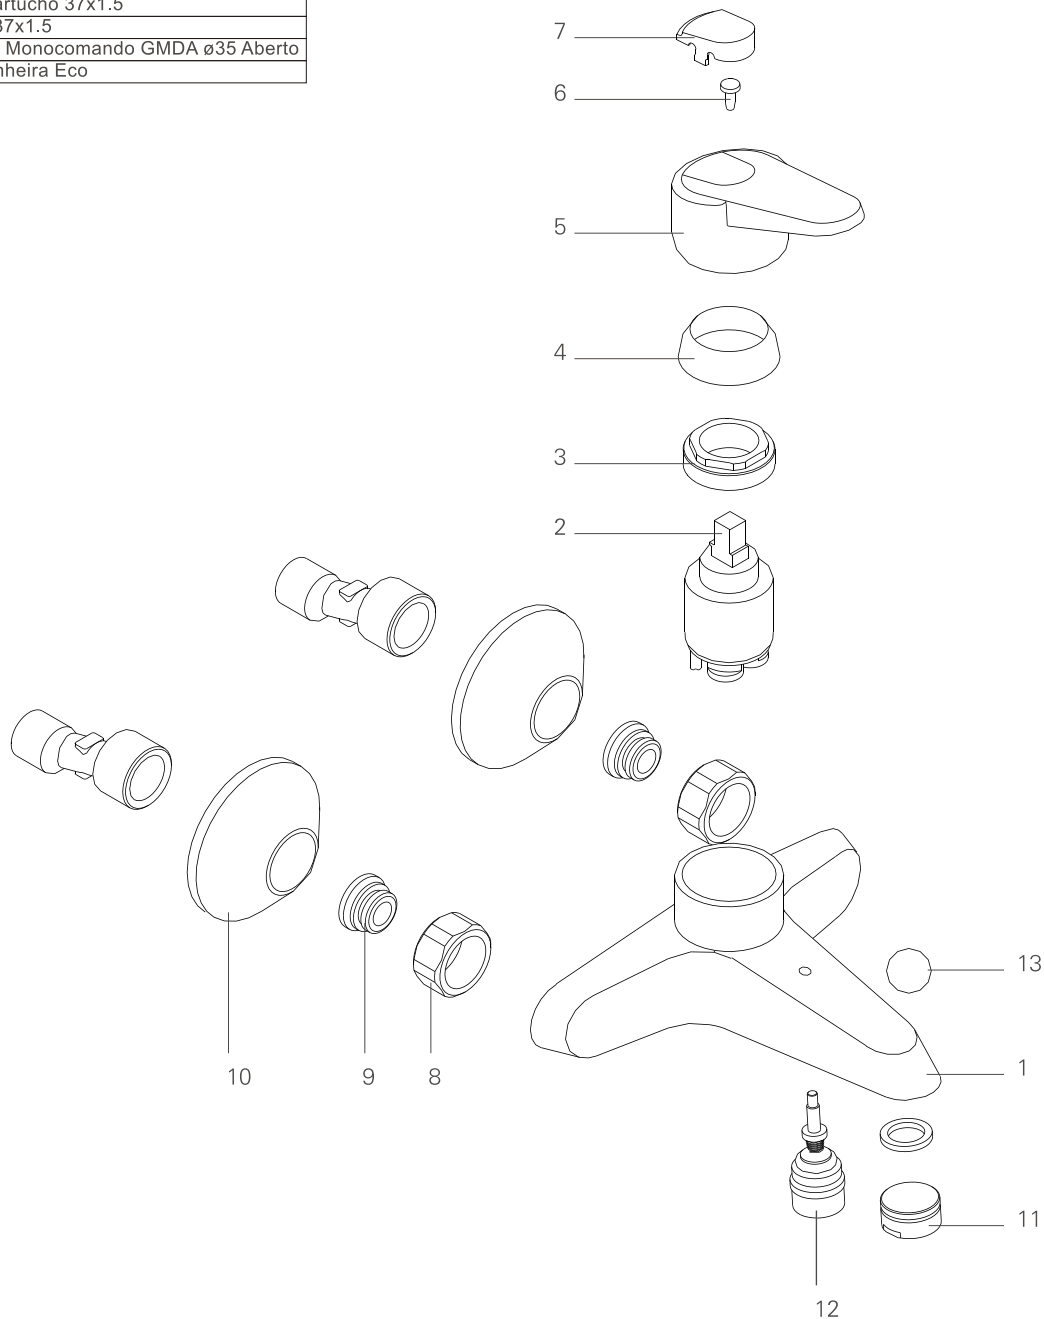

série: Smile

descrição: misturadora de banheira

sanindusa<sup>®</sup>

código: 5210801

revisão: 00

Os produtos apresentados seguem especificações técnicas internas da SANINDUSA.

As dimensões são meramente indicativas.

Reservamos o direito de fazer alterações técnicas que permitam melhorar a funcionalidade dos nossos produtos, sem aviso prévio.

The presented products follow technical specifications from SANINDUSA.

The dimensions of the pieces are merely a reference.

We reserve the right to introduce technical improvements in our products without previous advice.

13	Pômulo ø18 A Sfera 4 MA
12	Distribuidor 20x19 cr Rimini Eco
11	Aerador M24x1 Rompe Aguas
10	Conj. Esp. Exc. 1/2"x3/4" 100NTP ø70x25
9	Sede 24x14,5 M18x1.5Esq c/ O'ring
8	Porca Ch30 3/4" H15
7	Tampa Manipulo ABS Smile
6	Parafuso Chave Cruz M4x10mm
5	Manipulo ABS Smile
4	Cobre Cartucho 37x1.5
3	Porca M37x1.5
2	Cartucho Monocomando GMDA ø35 Aberto
1	Peça Banheira Eco