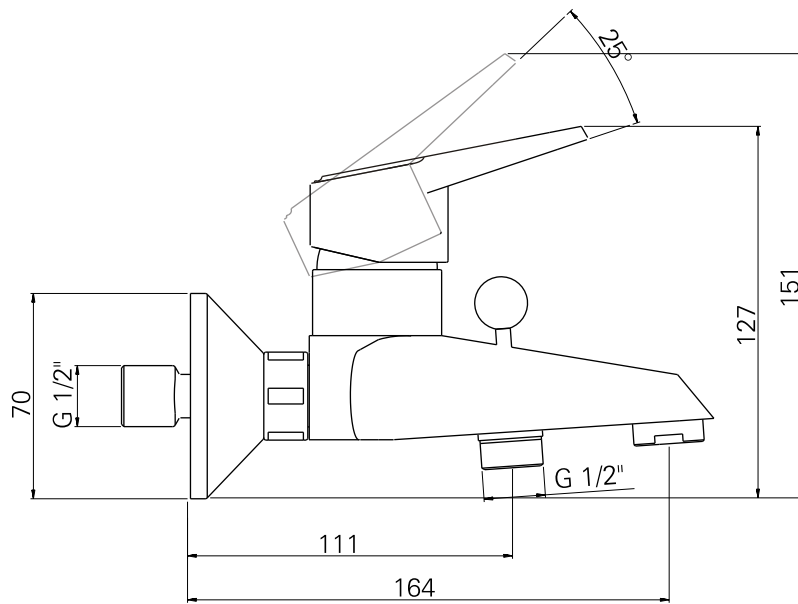

série: Smile

descrição: misturadora de banheira

sanindusa<sup>®</sup>

código: 5210801

revisão: 00

Os produtos apresentados seguem especificações técnicas internas da SANINDUSA.

As dimensões são meramente indicativas.

We reserve the right to introduce technical improvements in our products without previous advice.

13	Pômulo ø18 A Sfera 4 MA
12	Distribuidor 20x19 cr Rimini Eco
11	Aerador M24x1 Rompe Aguas
10	Conj. Esp. Exc. 1/2"x3/4" 100NTP ø70x25
9	Sede 24x14,5 M18x1.5Esq c/ O'ring
8	Porca Ch30 3/4" H15
7	Tampa Manipulo ABS Smile
6	Parafuso Chave Cruz M4x10mm
5	Manipulo ABS Smile
4	Cobre Cartucho 37x1.5
3	Porca M37x1.5
2	Cartucho Monocomando GMDA ø35 Aberto
1	Peça Banheira Eco