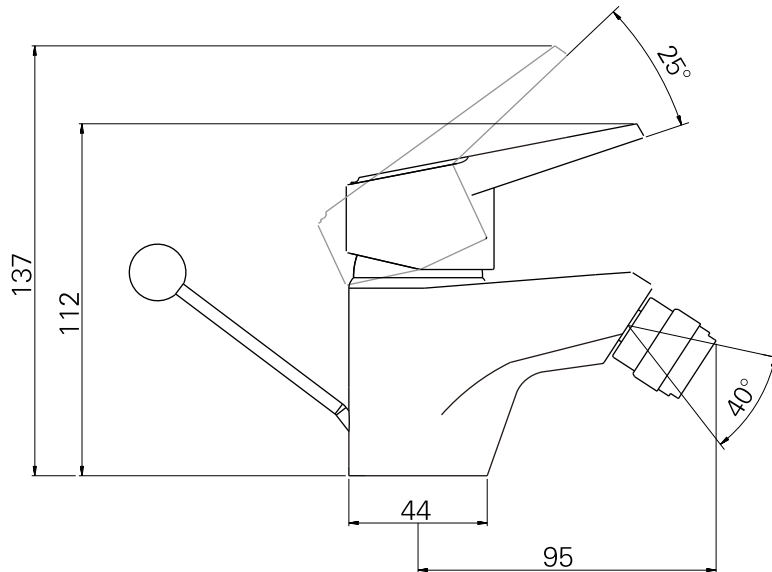

série: Smile

descrição: misturadora de bidê

sanindusa[®]

código: 5210400

revisão: 00

Os produtos apresentados seguem especificações técnicas internas da SANINDUSA.

As dimensões são meramente indicativas.

Reservamos o direito de fazer alterações técnicas que permitam melhorar a funcionalidade dos nossos produtos, sem aviso prévio.

The presented products follow technical specifications from SANINDUSA.

The dimensions of the pieces are merely a reference.

We reserve the right to introduce technical improvements in our products without previous advice.

14	Válvula VDA
13	Pomo Vareta Latão
12	Vareta $\varnothing 4 \times 360$
11	Fixação K2AN3834
10	Fléxivel TAQMINI M10x1x3/8" - 300
9	Areador M24x1 Rompe Águas
8	Rótula Bidé Sn24
7	Tampa Manipulo ABS Smile
6	Parafuso Chave Cruz M4x10
5	Manipulo ABS Smile
4	Cobre Cartucho 37x1.5
3	Porca M37x1.5
2	Cartucho Monocomando GMDA $\varnothing 35$ Aberto
1	Peça Bidé Eco

Os produtos apresentados seguem especificações técnicas internas da SANINDUSA.

As dimensões são meramente indicativas.

Reservamos o direito de fazer alterações técnicas que permitam melhorar a funcionalidade dos nossos produtos, sem aviso prévio.