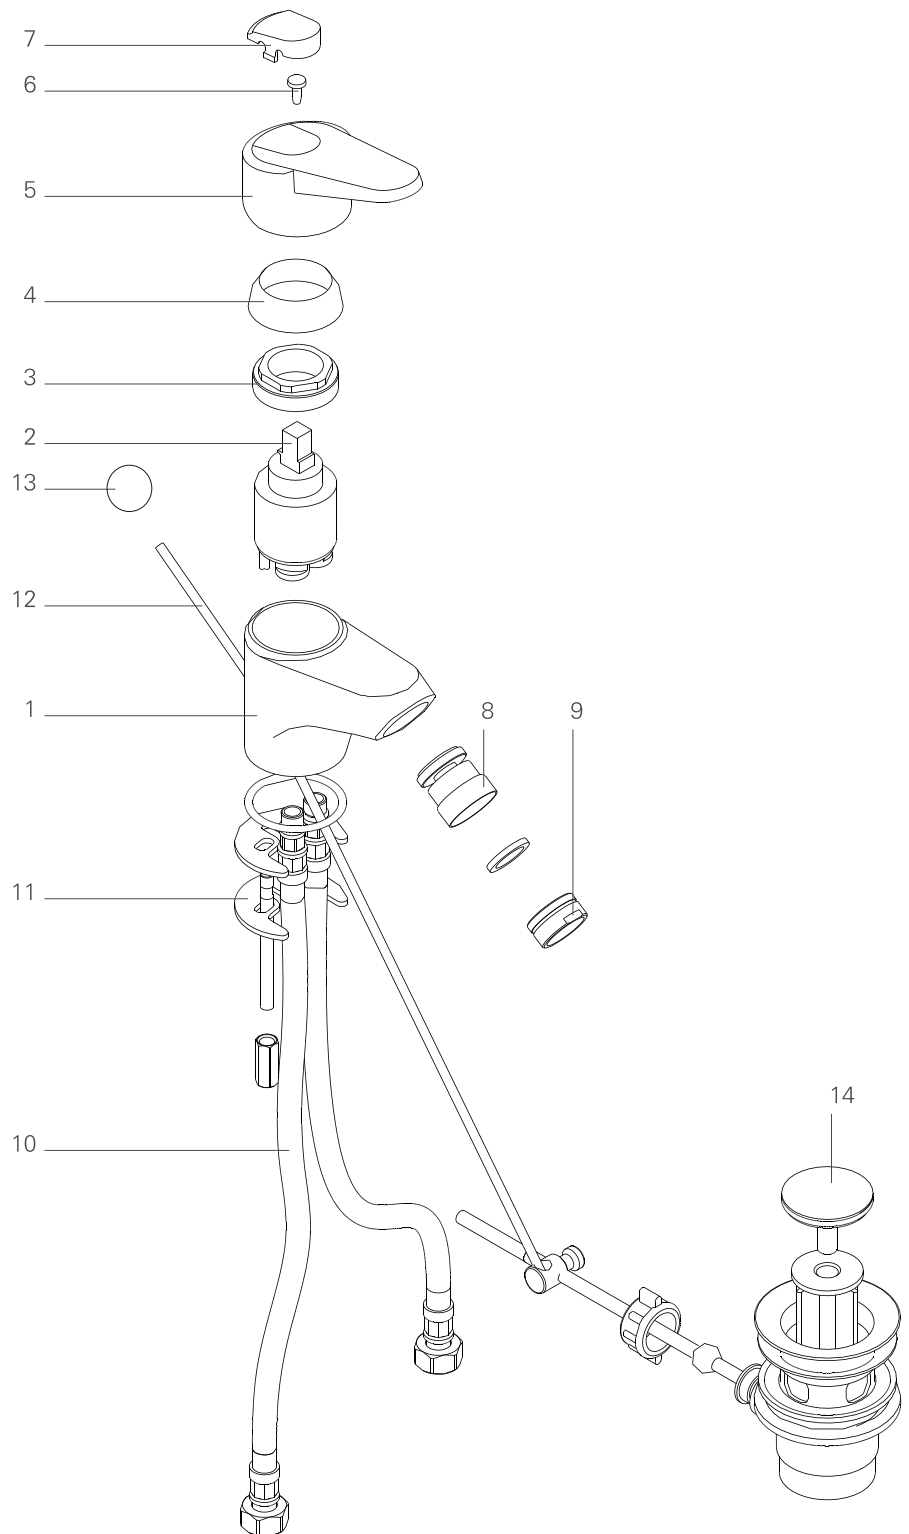

série: Smile

descrição: misturadora de bidê

sanindusa[®]

código: 5210400

revisão: 00

Os produtos apresentados seguem especificações técnicas internas da SANINDUSA.

As dimensões são meramente indicativas.

Reservamos o direito de fazer alterações técnicas que permitam melhorar a funcionalidade dos nossos produtos, sem aviso prévio.

The presented products follow technical specifications from SANINDUSA.

The dimensions of the pieces are merely a reference.

We reserve the right to introduce technical improvements in our products without previous advice.

14	Válvula VDA
13	Pomo Vareta Latão
12	Vareta $\varnothing 4 \times 360$
11	Fixação K2AN3834
10	Fléxivel TAQMINI M10x1x3/8" - 300
9	Areador M24x1 Rompe Águas
8	Rótula Bidé Sn24
7	Tampa Manipulo ABS Smile
6	Parafuso Chave Cruz M4x10
5	Manipulo ABS Smile
4	Cobre Cartucho 37x1.5
3	Porca M37x1.5
2	Cartucho Monocomando GMDA $\varnothing 35$ Aberto
1	Peça Bidé Eco