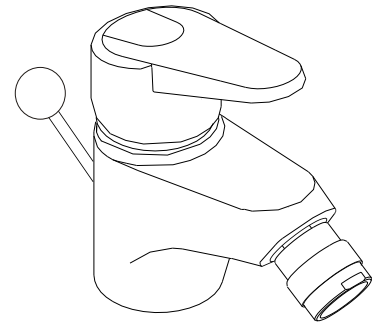

série: Smile

descrição: misturadora de bidê

sanindusa[®]

código: 5210400

revisão: 00

Os produtos apresentados seguem especificações técnicas internas da SANINDUSA.

As dimensões são meramente indicativas.

Reservamos o direito de fazer alterações técnicas que permitam melhorar a funcionalidade dos nossos produtos, sem aviso prévio.

The presented products follow technical specifications from SANINDUSA.

The dimensions of the pieces are merely a reference.

We reserve the right to introduce technical improvements in our products without previous advice.

14	Válvula VDA
13	Pomo Vareta Latão
12	Vareta $\varnothing 4 \times 360$
11	Fixação K2AN3834
10	Fléxivel TAQMINI M10x1x3/8" - 300
9	Areador M24x1 Rompe Águas
8	Rótula Bidé Sn24
7	Tampa Manipulo ABS Smile
6	Parafuso Chave Cruz M4x10
5	Manipulo ABS Smile
4	Cobre Cartucho 37x1.5
3	Porca M37x1.5
2	Cartucho Monocomando GMDA $\varnothing 35$ Aberto
1	Peça Bidé Eco