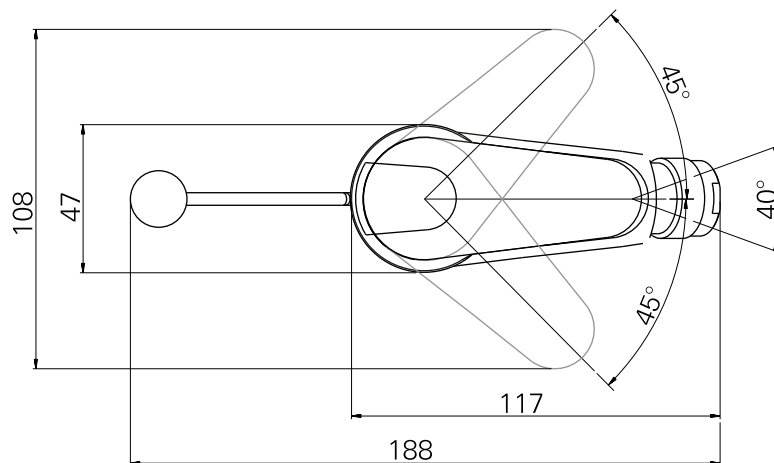

série: Smile

descrição: misturadora de bidê

sanindusa[®]

código: 5210400

revisão: 00

Os produtos apresentados seguem especificações técnicas internas da SANINDUSA.

As dimensões são meramente indicativas.

Reservamos o direito de fazer alterações técnicas que permitam melhorar a funcionalidade dos nossos produtos, sem aviso prévio.