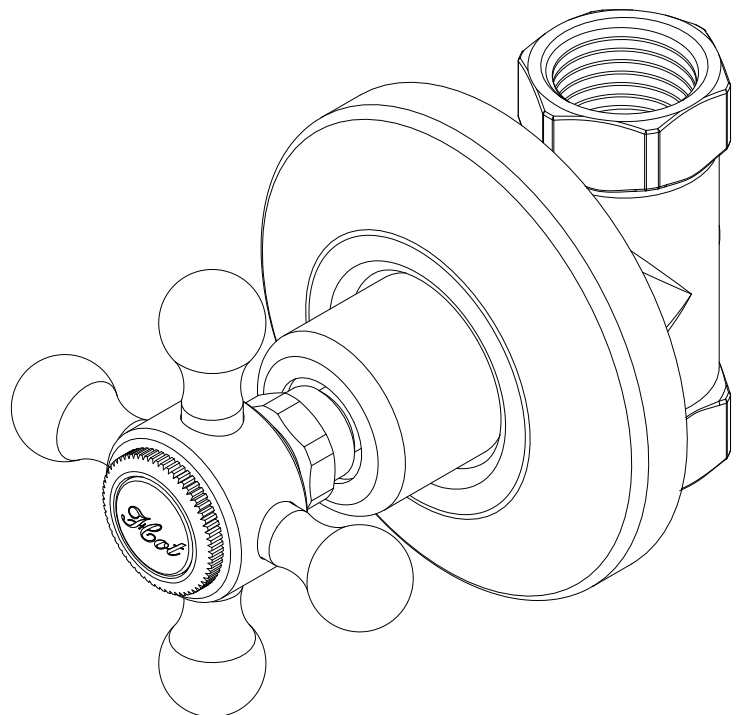

descrição: torneira de passagem 1/2" (Quente)

description: concealed valve 1/2" (Hot)

description: robinet à encastrer 1/2" (Chaud)

descripción: llave de paso 1/2" (Caliente)

descrizione: valvola incasso 1/2" (Caldo)