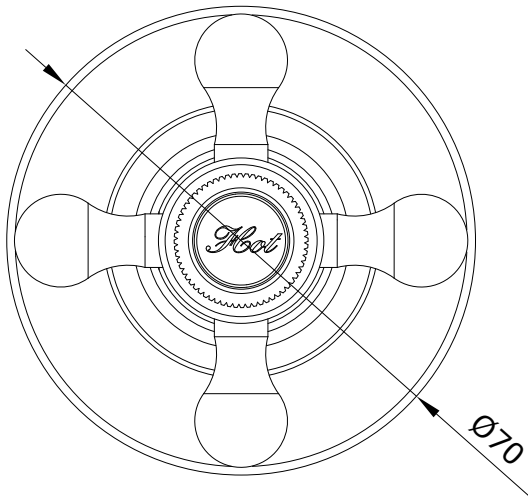

descrição: torneira de passagem 1/2" (Quente)

description: concealed valve 1/2" (Hot)

description: robinet à encastrer 1/2" (Chaud)

descripción: llave de paso 1/2" (Caliente)

descrizione: valvola incasso 1/2" (Caldo)