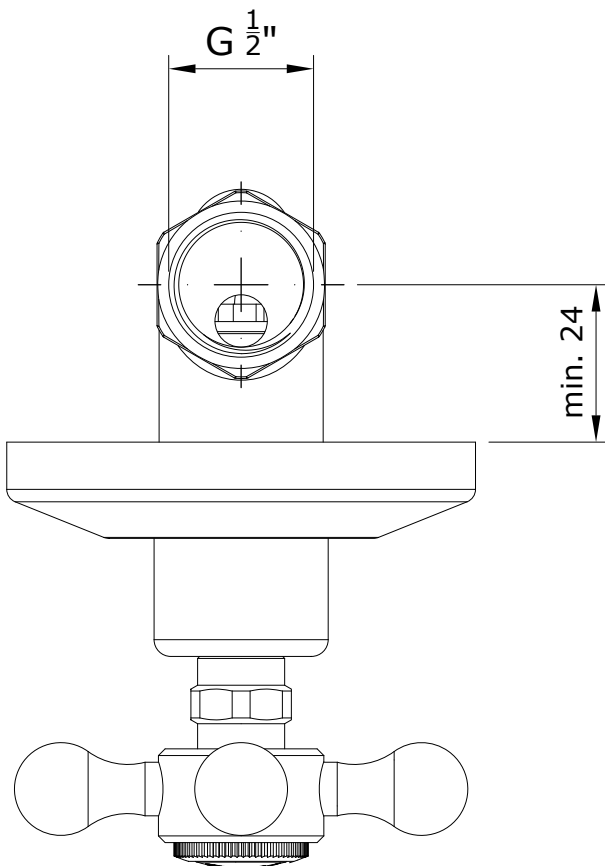

descrição: torneira de passagem 1/2" (Quente)

description: concealed valve 1/2" (Hot)

description: robinet à encastrer 1/2" (Chaud)

descripción: llave de paso 1/2" (Caliente)

descrizione: valvola incasso 1/2" (Caldo)