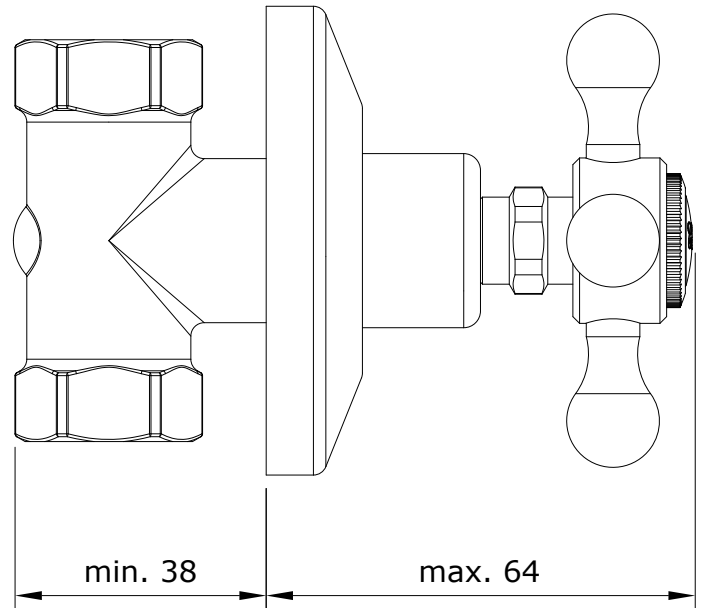

descrição: torneira de passagem 1/2" (Quente)

description: concealed valve 1/2" (Hot)

description: robinet à encastrer 1/2" (Chaud)

descripción: llave de paso 1/2" (Caliente)

descrizione: valvola incasso 1/2" (Caldo)