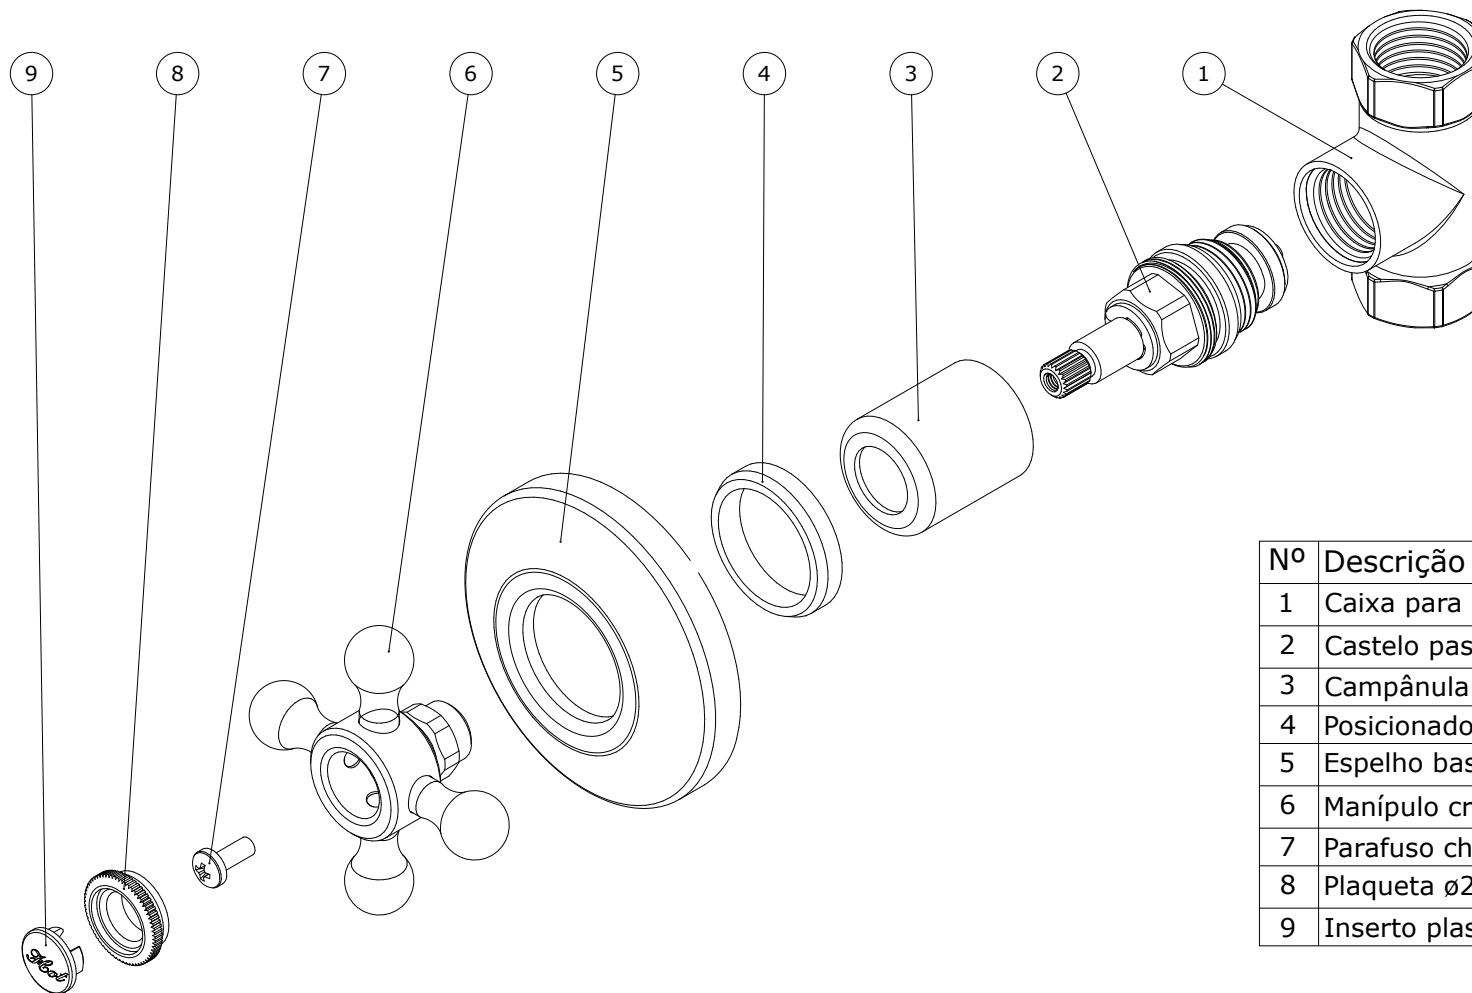

descrição: torneira de passagem 1/2" (Quente)

description: concealed valve 1/2" (Hot)

description: robinet à encastrer 1/2" (Chaud)

descripción: llave de paso 1/2" (Caliente)

descrizione: valvola incasso 1/2" (Caldo)