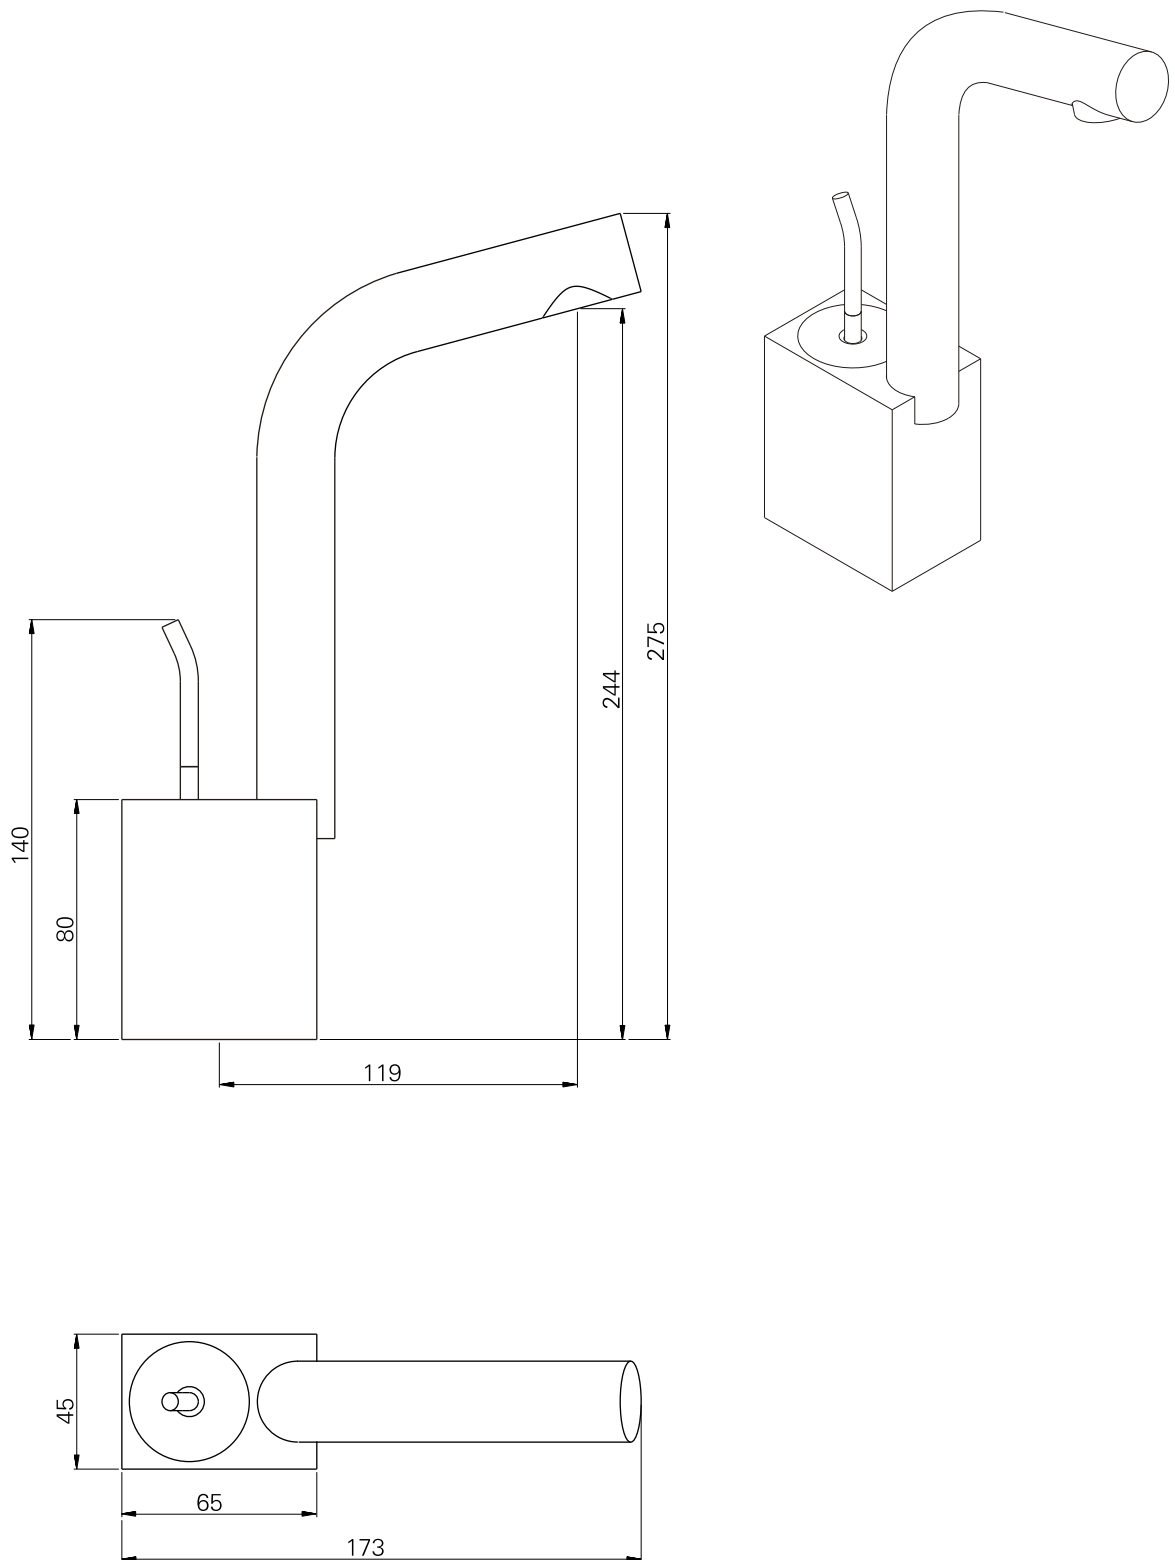

série: WCA

descrição: misturadora de lavatório alto

sanindusa[®]

código: 5114300

revisão: 00

Os produtos apresentados seguem especificações técnicas internas da SANINDUSA.

As dimensões são meramente indicativas.

Reservamos o direito de fazer alterações técnicas que permitam melhorar a funcionalidade dos nossos produtos, sem aviso prévio.

The presented products follow technical specifications from SANINDUSA.

The dimensions of the pieces are merely a reference.