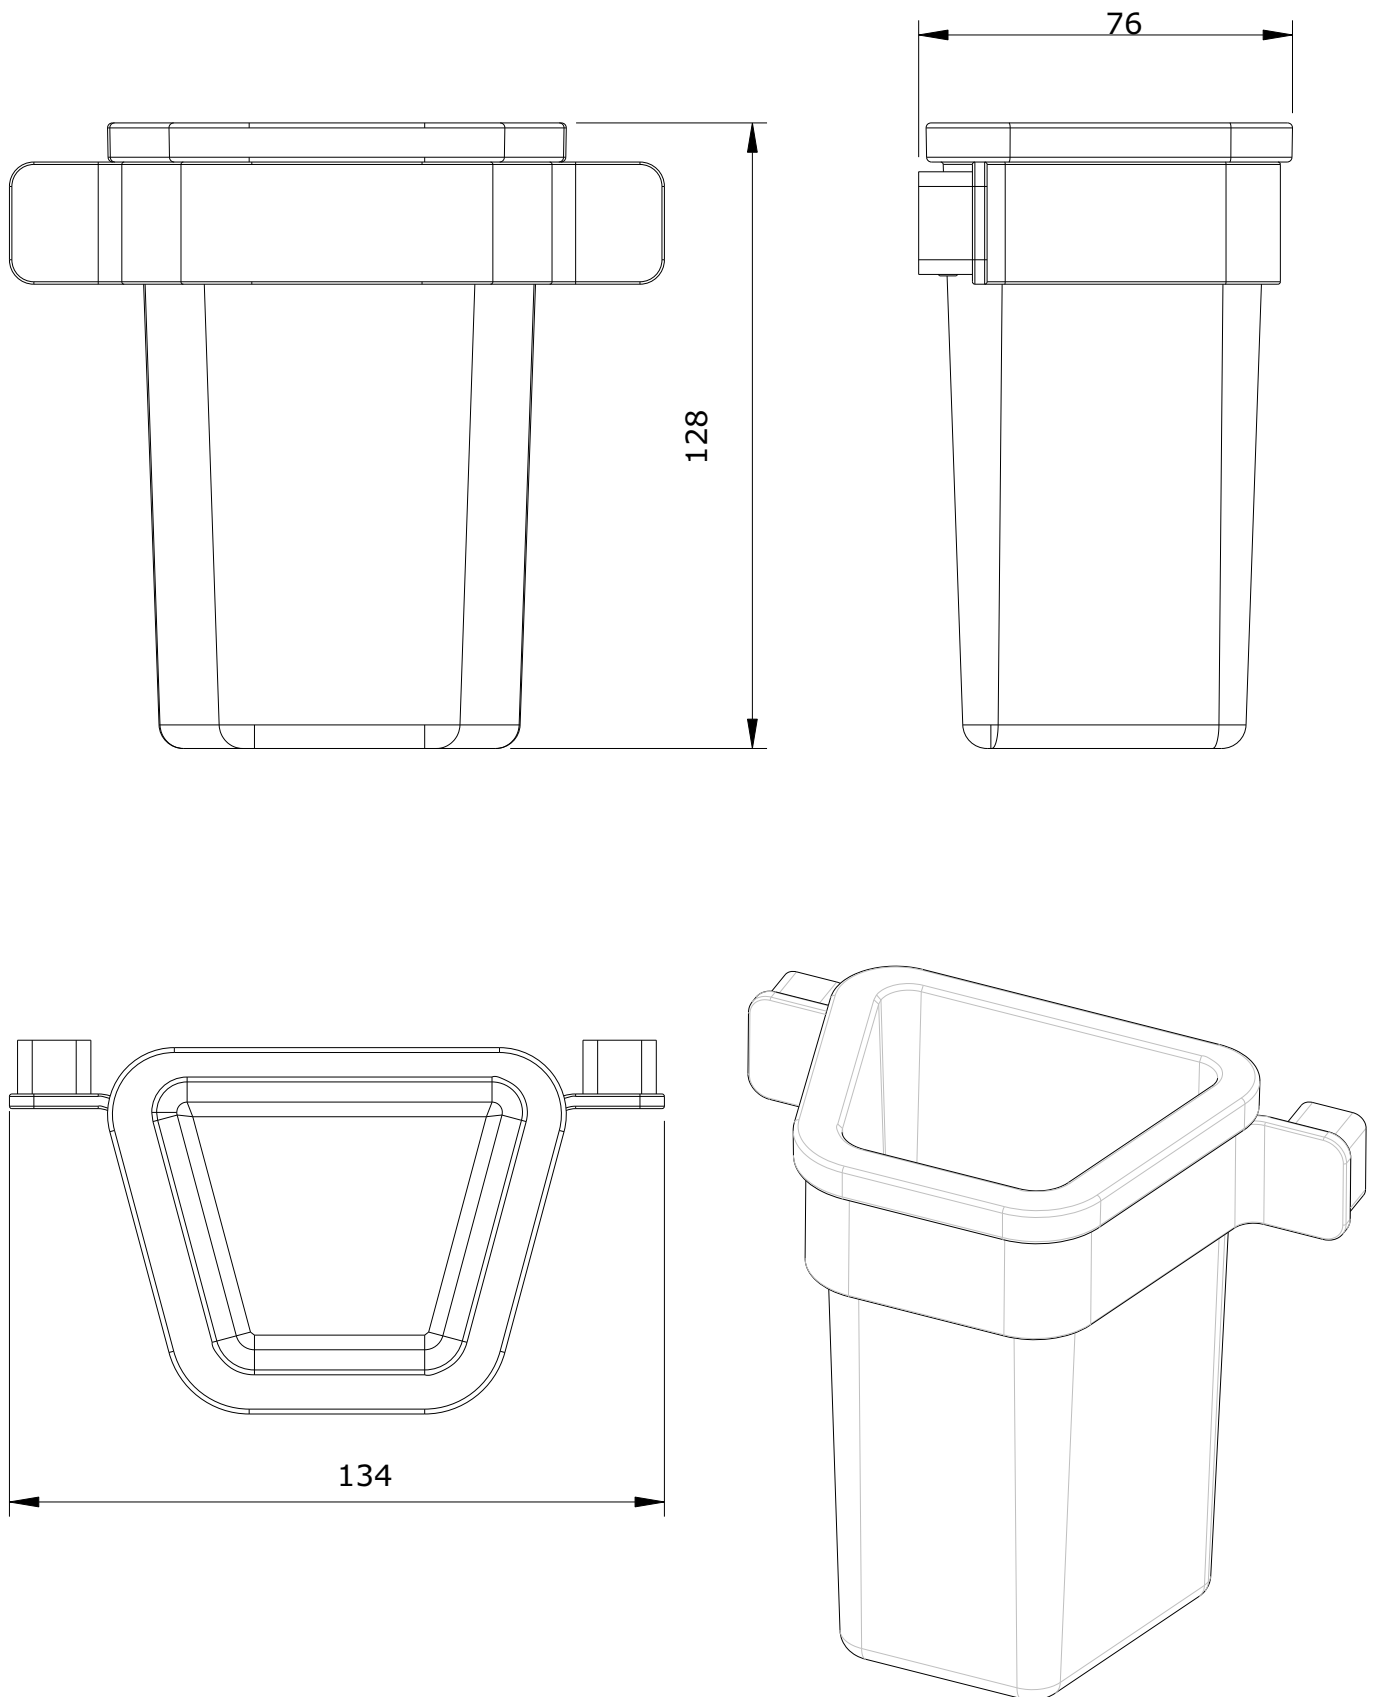

série: Slim

descrição: porta copos de parede

sanindusa[®]

código: 46013

revisão: 00

Os produtos apresentados seguem especificações técnicas internas da SANINDUSA.

As dimensões são meramente indicativas.

Reservamos o direito de fazer alterações técnicas que permitam melhorar a funcionalidade dos nossos produtos, sem aviso prévio.

The presented products follow technical specifications from SANINDUSA.

The dimensions of the pieces are merely a reference.

We reserve the right to introduce technical improvements in our products without previous advice.