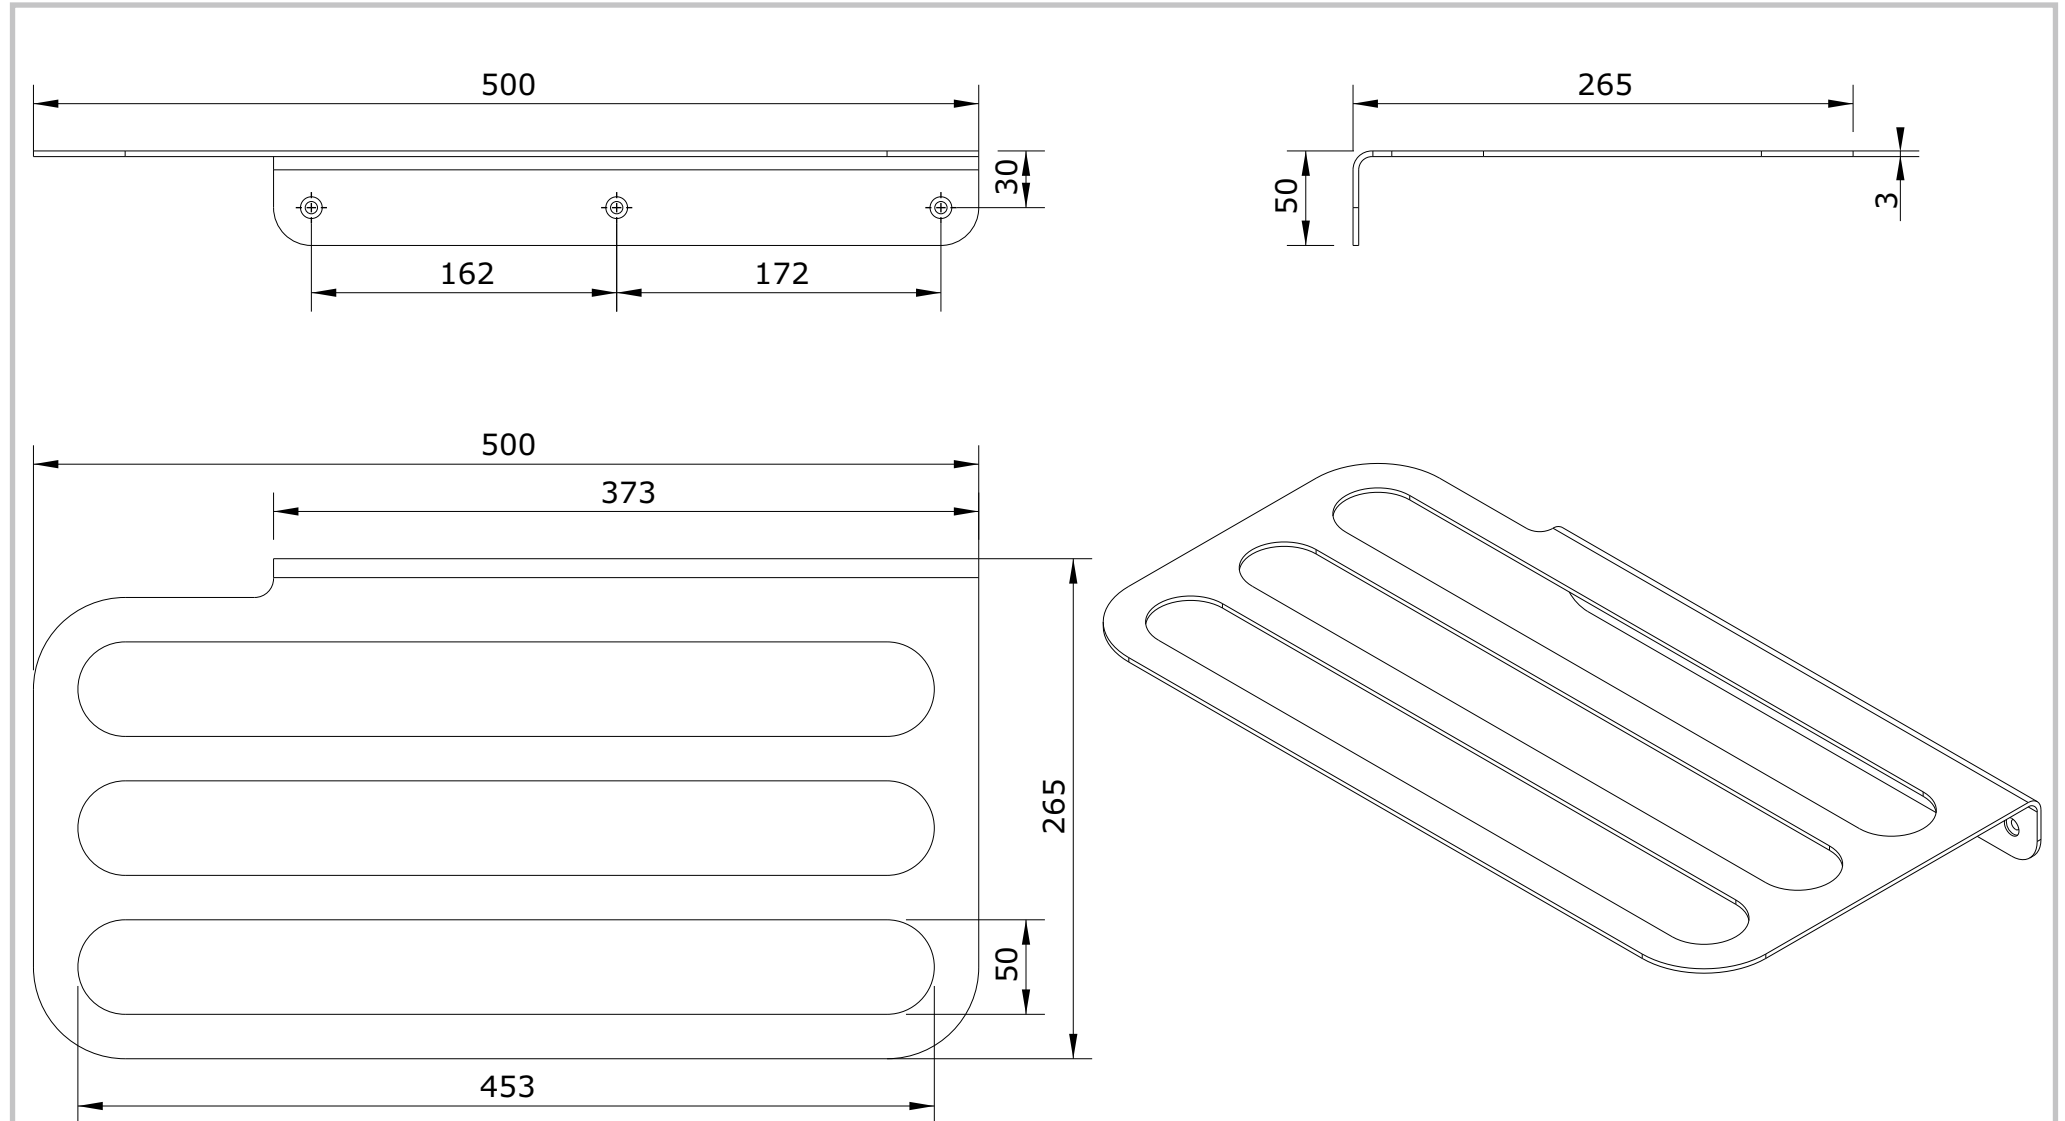

série: Arc

descrição: toalheiro de banheira

sanindusa®

código: 42424

revisão: 00

Os produtos apresentados seguem especificações técnicas internas da SANINDUSA.

As dimensões são meramente indicativas.

Reservamos o direito de fazer alterações técnicas que permitam melhorar a funcionalidade dos nossos produtos, sem aviso prévio.

The presented products follow technical specifications from SANINDUSA.

The dimensions of the pieces are merely a reference.

We reserve the right to introduce technical improvements in our products without previous advice.